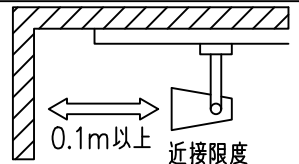

姿図

定格光束	490Lm
LED照明器具の固有エネルギー消費効率	43.7Lm/W
LED光源寿命	40000時間

⚠ 安全に関するご注意

- この器具は、一般通常環境の屋内配線ダクト取付専用器具です。一般通常環境以外の所、傾斜天井、屋外、湿気の多い所、水気のかかる所、壁面、床面では使用しないでください。落下・感電・火災の原因になります。
- 電源電圧は、器具銘板に記載されている定格電圧±6%内でご使用下さい。感電・火災の原因になります。
- 単体では使用できません。器具本体表示または、説明書に従って適正な組み合わせでご使用ください。落下・感電・火災の原因になります。
- ガス機器等の温度の高くなるものに取り付けしないでください。火災の原因になります。
- LEDにはバラツキがあり、同一型番であっても商品ごとに発光色、明るさ、点灯時間（始動時間）が異なる場合があります。
- 被照射面までの距離は器具本体表示または説明書に従って0.1m以上離して施工してください。被照射物の変質・変色または火災の原因になります。

				機能 一般用			特記事項 1/2照度角 17° 制御レンズ付 調光可能 (1%~100%) 調光器別売
				取付場所	屋内 ルミライン取付専用		
				電源接続	ルミライン用プラグ		
5	レンズ	アクリル	透明	消費電力	11.2 W	定格電圧 100 V	
4	本体	アルミダイカスト	白塗装(ホワイト93)	電気容量	19VA		
3	ヒートシンクカバー	ポリカーボネート	白	LED 付 交換不可	LED11.2W 演色性 Ra98 Q+ 4000K		
2	アーム	アルミダイカスト	白塗装(ホワイト93)				
1	電源ケース	ポリカーボネート	白				
No.	部品名	材質	備考	器具重量	約 0.5 kg		スイッチ無し
							鹿毛 狩野 ③