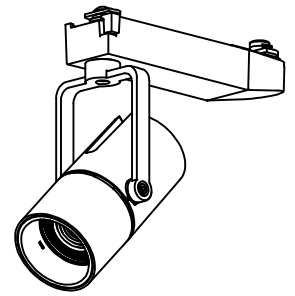

姿図

定格光束	490Lm
LED照明器具の固有エネルギー消費効率	43.7Lm/W
LED光源寿命	40000時間

⚠ 安全に関するご注意

- この器具は、一般通常環境の屋内配線ダクト取付専用器具です。一般通常環境以外の所、傾斜天井、屋外、湿気の多い所、水気のかかる所、壁面、床面では使用しないでください。落下・感電・火災の原因になります。
- 電源電圧は、器具銘板に記載されている定格電圧±6%内でご使用下さい。感電・火災の原因になります。
- 単体では使用できません。器具本体表示または、説明書に従って適正な組み合わせでご使用ください。落下・感電・火災の原因になります。
- ガス機器等の温度の高くなるものに取り付けしないでください。火災の原因になります。
- LEDにはバラツキがあり、同一型番であっても商品ごとに発光色、明るさ、点灯時間（始動時間）が異なる場合があります。
- 被照射面までの距離は器具本体表示または説明書に従って0.1m以上離して施工してください。被照射物の変質・変色または火災の原因になります。

				機能 一般用			特記事項 1/2照度角 17° 制御レンズ付 調光可能 (1%~100%) 調光器別売
				取付場所	屋内 ルミライン取付専用		
				電源接続	ルミライン用プラグ		
5	レンズ	アクリル	透明	消費電力	11.2 W	定格電圧 100 V	
4	本体	アルミダイカスト	白塗装(ホワイト93)	電気容量	19VA		
3	ヒートシンクカバー	ポリカーボネート	白	LED 付 交換不可	LED11.2W 演色性 Ra98 Q+ 4000K		
2	アーム	アルミダイカスト	白塗装(ホワイト93)				
1	電源ケース	ポリカーボネート	白				
No.	部品名	材質	備考	器具重量	約 0.5 kg		スイッチ無し
							鹿毛 狩野 ③