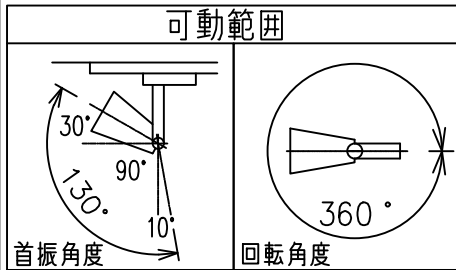

姿図

定格光束	490Lm
LED照明器具の固有エネルギー消費効率	43.7Lm/W
LED光源寿命	40000時間

⚠ 安全に関するご注意

- この器具は、一般通常環境の屋内配線ダクト取付専用器具です。一般通常環境以外の所、傾斜天井、屋外、湿気の多い所、水気のかかる所、壁面、床面では使用しないでください。落下・感電・火災の原因になります。
- 電源電圧は、器具銘板に記載されている定格電圧±6%内でご使用下さい。感電・火災の原因になります。
- 単体では使用できません。器具本体表示または、説明書に従って適正な組み合わせでご使用ください。落下・感電・火災の原因になります。
- ガス機器等の温度の高くなるものに取り付けしないでください。火災の原因になります。
- LEDにはバラツキがあり、同一型番であっても商品ごとに発光色、明るさ、点灯時間（始動時間）が異なる場合があります。
- 被照射面までの距離は器具本体表示または説明書に従って0.1m以上離して施工してください。被照射物の変質・変色または火災の原因になります。

				機能 一般用			特記事項 1/2照度角 17° 制御レンズ付 調光可能 (1%~100%) 調光器別売
				取付場所	屋内 ルミライン取付専用		
				電源接続	ルミライン用プラグ		
5	レンズ	アクリル	透明	消費電力	11.2 W	定格電圧 100 V	
4	本体	アルミダイカスト	白塗装(ホワイト93)	電気容量	19VA		
3	ヒートシンクカバー	ポリカーボネート	白	LED 付 交換不可	LED11.2W 演色性 Ra98 Q+ 4000K		
2	アーム	アルミダイカスト	白塗装(ホワイト93)				
1	電源ケース	ポリカーボネート	白				
No.	部品名	材質	備考	器具重量	約 0.5 kg		スイッチ無し
							鹿毛 狩野 ③