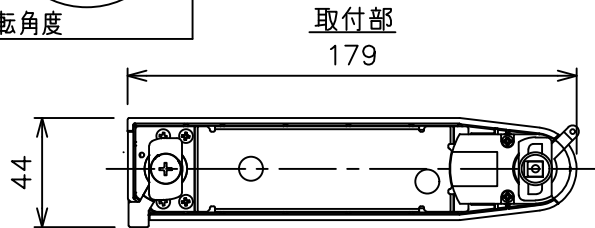

姿図

定格光束	490Lm
LED照明器具の固有エネルギー消費効率	43.7Lm/W
LED光源寿命	40000時間

⚠ 安全に関するご注意

- この器具は、一般通常環境の屋内配線ダクト取付専用器具です。一般通常環境以外の所、傾斜天井、屋外、湿気の多い所、水気のかかる所、壁面、床面では使用しないでください。落下・感電・火災の原因になります。
- 電源電圧は、器具銘板に記載されている定格電圧±6%内でご使用下さい。感電・火災の原因になります。
- 単体では使用できません。器具本体表示または、説明書に従って適正な組み合わせでご使用ください。落下・感電・火災の原因になります。
- ガス機器等の温度の高くなるものに取り付けしないでください。火災の原因になります。
- LEDにはバラツキがあり、同一型番であっても商品ごとに発光色、明るさ、点灯時間（始動時間）が異なる場合があります。
- 被照射面までの距離は器具本体表示または説明書に従って0.1m以上離して施工してください。被照射物の変質・変色または火災の原因になります。

				機能 一般用			特記事項 1/2照度角 17° 制御レンズ付 調光可能 (1%~100%) 調光器別売
				取付場所	屋内 ルミライン取付専用		
				電源接続	ルミライン用プラグ		
5	レンズ	アクリル	透明	消費電力	11.2 W	定格電圧 100 V	
4	本体	アルミダイカスト	白塗装(ホワイト93)	電気容量	19VA		
3	ヒートシンクカバー	ポリカーボネート	白	LED 付 交換不可	LED11.2W 演色性 Ra98 Q+ 4000K		
2	アーム	アルミダイカスト	白塗装(ホワイト93)				
1	電源ケース	ポリカーボネート	白				
No.	部品名	材質	備考	器具重量	約 0.5 kg		スイッチ無し
							鹿毛 狩野 ③