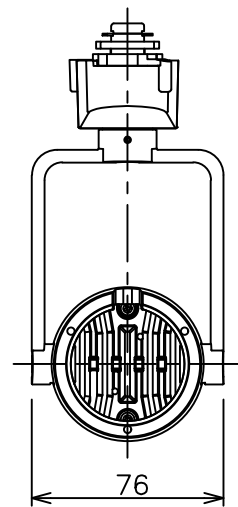

姿図

定格光束	490Lm
LED照明器具の固有エネルギー消費効率	43.7Lm/W
LED光源寿命	40000時間

⚠ 安全に関するご注意

- この器具は、一般通常環境の屋内配線ダクト取付専用器具です。一般通常環境以外の所、傾斜天井、屋外、湿気の多い所、水気のかかる所、壁面、床面では使用しないでください。落下・感電・火災の原因になります。
- 電源電圧は、器具銘板に記載されている定格電圧±6%内でご使用下さい。感電・火災の原因になります。
- 単体では使用できません。器具本体表示または、説明書に従って適正な組み合わせでご使用ください。落下・感電・火災の原因になります。
- ガス機器等の温度の高くなるものに取り付けしないでください。火災の原因になります。
- LEDにはバラツキがあり、同一型番であっても商品ごとに発光色、明るさ、点灯時間（始動時間）が異なる場合があります。
- 被照射面までの距離は器具本体表示または説明書に従って0.1m以上離して施工してください。被照射物の変質・変色または火災の原因になります。

				機能 一般用			特記事項 1/2照度角 17° 制御レンズ付 調光可能 (1%~100%) 調光器別売
				取付場所	屋内 ルミライン取付専用		
				電源接続	ルミライン用プラグ		
5	レンズ	アクリル	透明	消費電力	11.2 W	定格電圧 100 V	
4	本体	アルミダイカスト	白塗装(ホワイト93)	電気容量	19VA		
3	ヒートシンクカバー	ポリカーボネート	白	LED 付 交換不可	LED11.2W 演色性 Ra98 Q+ 4000K		
2	アーム	アルミダイカスト	白塗装(ホワイト93)				
1	電源ケース	ポリカーボネート	白				
No.	部品名	材質	備考	器具重量	約 0.5 kg		スイッチ無し
							鹿毛 狩野 ③