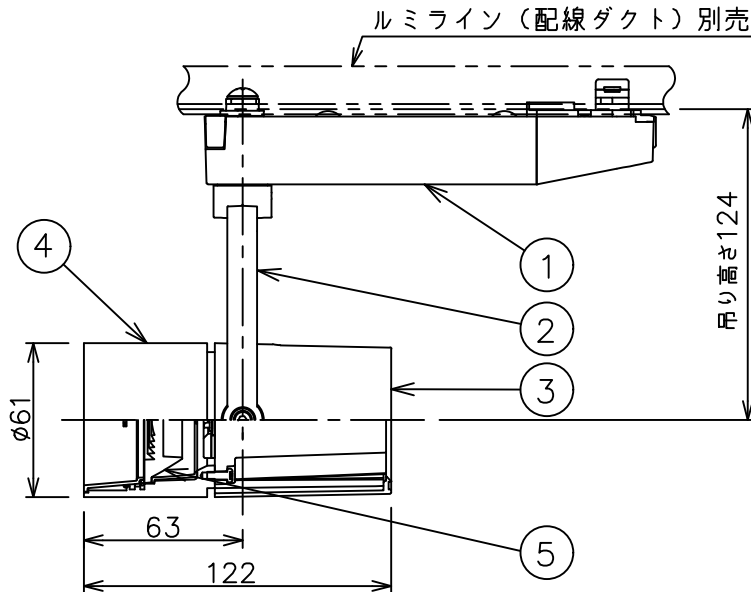

姿図

定格光束	490Lm
LED照明器具の固有エネルギー消費効率	43.7Lm/W
LED光源寿命	40000時間

⚠ 安全に関するご注意

- この器具は、一般通常環境の屋内配線ダクト取付専用器具です。一般通常環境以外の所、傾斜天井、屋外、湿気の多い所、水気のかかる所、壁面、床面では使用しないでください。落下・感電・火災の原因になります。
- 電源電圧は、器具銘板に記載されている定格電圧±6%内でご使用下さい。感電・火災の原因になります。
- 単体では使用できません。器具本体表示または、説明書に従って適正な組み合わせでご使用ください。落下・感電・火災の原因になります。
- ガス機器等の温度の高くなるものに取り付けしないでください。火災の原因になります。
- LEDにはバラツキがあり、同一型番であっても商品ごとに発光色、明るさ、点灯時間（始動時間）が異なる場合があります。
- 被照射面までの距離は器具本体表示または説明書に従って0.1m以上離して施工してください。被照射物の変質・変色または火災の原因になります。

				機能 一般用			特記事項 1/2照度角 17° 制御レンズ付 調光可能 (1%~100%) 調光器別売
				取付場所	屋内 ルミライン取付専用		
				電源接続	ルミライン用プラグ		
5	レンズ	アクリル	透明	消費電力	11.2 W	定格電圧 100 V	
4	本体	アルミダイカスト	白塗装(ホワイト93)	電気容量	19VA		
3	ヒートシンクカバー	ポリカーボネート	白	LED 付 交換不可	LED11.2W 演色性 Ra98 Q+ 4000K		
2	アーム	アルミダイカスト	白塗装(ホワイト93)				
1	電源ケース	ポリカーボネート	白				
No.	部品名	材質	備考	器具重量	約 0.5 kg		スイッチ無し
							鹿毛 狩野 ③