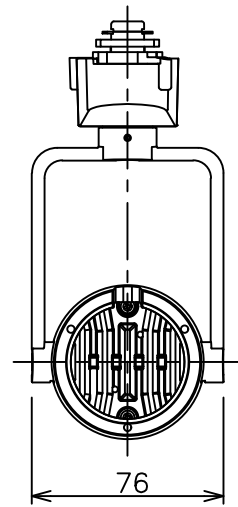

姿図

定格光束	460Lm
LED照明器具の固有エネルギー消費効率	41.0Lm/W
LED光源寿命	40000時間

⚠ 安全に関するご注意

- この器具は、一般通常環境の屋内配線ダクト取付専用器具です。一般通常環境以外の所、傾斜天井、屋外、湿気の多い所、水気のかかる所、壁面、床面では使用しないでください。落下・感電・火災の原因になります。
- 電源電圧は、器具銘板に記載されている定格電圧±6%内でご使用下さい。感電・火災の原因になります。
- 単体では使用できません。器具本体表示または、説明書に従って適正な組み合わせでご使用ください。落下・感電・火災の原因になります。
- ガス機器等の温度の高くなるものに取り付けしないでください。火災の原因になります。
- LEDにはバラツキがあり、同一型番であっても商品ごとに発光色、明るさ、点灯時間（始動時間）が異なる場合があります。
- 被照射面までの距離は器具本体表示または説明書に従って0.1m以上離して施工してください。被照射物の変質・変色または火災の原因になります。

				機能 一般用			特記事項 1/2照度角 17° 制御レンズ付 調光可能 (1%~100%) 調光器別売
				取付場所	屋内 ルミライン取付専用		
				電源接続	ルミライン用プラグ		
5	レンズ	アクリル	透明	消費電力	11.2 W	定格電圧 100 V	
4	本体	アルミダイカスト	白塗装(ホワイト93)	電気容量	19VA		
3	ヒートシンクカバー	ポリカーボネート	白	LED 付 交換不可	LED11.2W 演色性 Ra98 Q+ 3000K		
2	アーム	アルミダイカスト	白塗装(ホワイト93)				
1	電源ケース	ポリカーボネート	白				
No.	部品名	材質	備考	器具重量	約	0.5 kg	スイッチ無し
							鹿毛 狩野 ③