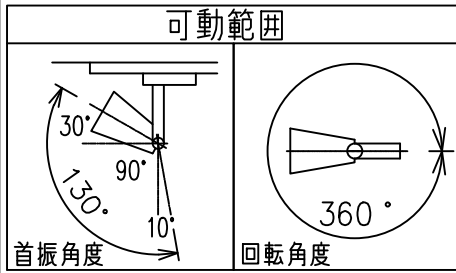

姿図

定格光束	460Lm
LED照明器具の固有エネルギー消費効率	41.0Lm/W
LED光源寿命	40000時間

⚠ 安全に関するご注意

- この器具は、一般通常環境の屋内配線ダクト取付専用器具です。一般通常環境以外の所、傾斜天井、屋外、湿気の多い所、水気のかかる所、壁面、床面では使用しないでください。落下・感電・火災の原因になります。
- 電源電圧は、器具銘板に記載されている定格電圧±6%内でご使用下さい。感電・火災の原因になります。
- 単体では使用できません。器具本体表示または、説明書に従って適正な組み合わせでご使用ください。落下・感電・火災の原因になります。
- ガス機器等の温度の高くなるものに取り付けしないでください。火災の原因になります。
- LEDにはバラツキがあり、同一型番であっても商品ごとに発光色、明るさ、点灯時間（始動時間）が異なる場合があります。
- 被照射面までの距離は器具本体表示または説明書に従って0.1m以上離して施工してください。被照射物の変質・変色または火災の原因になります。

				機能 一般用			特記事項 1/2照度角 17° 制御レンズ付 調光可能 (1%~100%) 調光器別売
				取付場所	屋内 ルミライン取付専用		
				電源接続	ルミライン用プラグ		
5	レンズ	アクリル	透明	消費電力	11.2 W	定格電圧 100 V	
4	本体	アルミダイカスト	白塗装(ホワイト93)	電気容量	19VA		
3	ヒートシンクカバー	ポリカーボネート	白	LED 付 交換不可	LED11.2W 演色性 Ra98 Q+ 3000K		
2	アーム	アルミダイカスト	白塗装(ホワイト93)				
1	電源ケース	ポリカーボネート	白				
No.	部品名	材質	備考	器具重量	約	0.5 kg	スイッチ無し
							鹿毛 狩野 ③