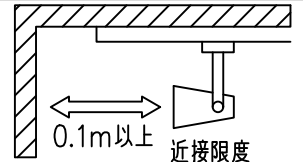

姿図

定格光束	460Lm
LED照明器具の固有エネルギー消費効率	41.0Lm/W
LED光源寿命	40000時間

⚠ 安全に関するご注意

- この器具は、一般通常環境の屋内配線ダクト取付専用器具です。一般通常環境以外の所、傾斜天井、屋外、湿気の多い所、水気のかかる所、壁面、床面では使用しないでください。落下・感電・火災の原因になります。
- 電源電圧は、器具銘板に記載されている定格電圧±6%内でご使用下さい。感電・火災の原因になります。
- 単体では使用できません。器具本体表示または、説明書に従って適正な組み合わせでご使用ください。落下・感電・火災の原因になります。
- ガス機器等の温度の高くなるものに取り付けしないでください。火災の原因になります。
- LEDにはバラツキがあり、同一型番であっても商品ごとに発光色、明るさ、点灯時間（始動時間）が異なる場合があります。
- 被照射面までの距離は器具本体表示または説明書に従って0.1m以上離して施工してください。被照射物の変質・変色または火災の原因になります。

				機能 一般用			特記事項 1/2照度角 17° 制御レンズ付 調光可能 (1%~100%) 調光器別売
				取付場所	屋内 ルミライン取付専用		
				電源接続	ルミライン用プラグ		
5	レンズ	アクリル	透明	消費電力	11.2 W	定格電圧 100 V	
4	本体	アルミダイカスト	白塗装(ホワイト93)	電気容量	19VA		
3	ヒートシンクカバー	ポリカーボネート	白	LED 付 交換不可	LED11.2W 演色性 Ra98 Q+ 3000K		
2	アーム	アルミダイカスト	白塗装(ホワイト93)				
1	電源ケース	ポリカーボネート	白				
No.	部品名	材質	備考	器具重量	約	0.5 kg	スイッチ無し
							鹿毛 狩野 ③