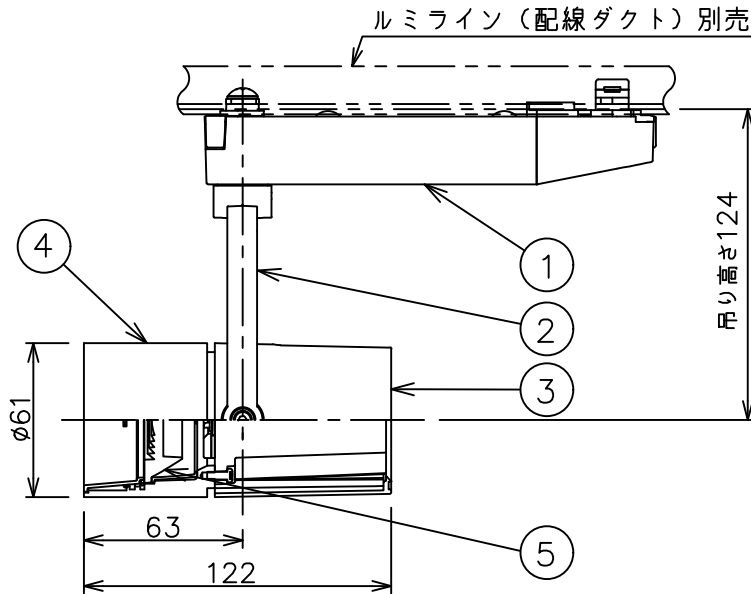

姿図

定格光束	460Lm
LED照明器具の固有エネルギー消費効率	41.0Lm/W
LED光源寿命	40000時間

⚠ 安全に関するご注意

- この器具は、一般通常環境の屋内配線ダクト取付専用器具です。一般通常環境以外の所、傾斜天井、屋外、湿気の多い所、水気のかかる所、壁面、床面では使用しないでください。落下・感電・火災の原因になります。
- 電源電圧は、器具銘板に記載されている定格電圧±6%内でご使用下さい。感電・火災の原因になります。
- 単体では使用できません。器具本体表示または、説明書に従って適正な組み合わせでご使用ください。落下・感電・火災の原因になります。
- ガス機器等の温度の高くなるものに取り付けしないでください。火災の原因になります。
- LEDにはバラツキがあり、同一型番であっても商品ごとに発光色、明るさ、点灯時間（始動時間）が異なる場合があります。
- 被照射面までの距離は器具本体表示または説明書に従って0.1m以上離して施工してください。被照射物の変質・変色または火災の原因になります。

				機能 一般用			特記事項 1/2照度角 17° 制御レンズ付 調光可能 (1%~100%) 調光器別売
				取付場所	屋内 ルミライン取付専用		
				電源接続	ルミライン用プラグ		
5	レンズ	アクリル	透明	消費電力	11.2 W	定格電圧 100 V	
4	本体	アルミダイカスト	白塗装(ホワイト93)	電気容量	19VA		
3	ヒートシンクカバー	ポリカーボネート	白	LED 付 交換不可	LED11.2W 演色性 Ra98 Q+ 3000K		
2	アーム	アルミダイカスト	白塗装(ホワイト93)				
1	電源ケース	ポリカーボネート	白				
No.	部品名	材質	備考	器具重量	約	0.5 kg	スイッチ無し
							鹿毛 狩野 ③