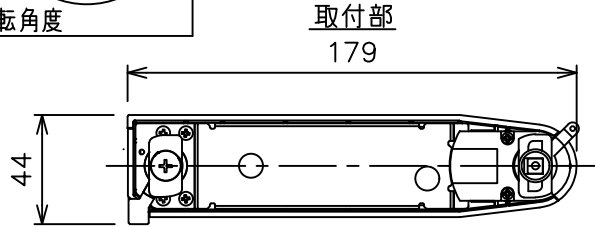

姿図

定格光束	460Lm
LED照明器具の固有エネルギー消費効率	41.0Lm/W
LED光源寿命	40000時間

⚠ 安全に関するご注意

- この器具は、一般通常環境の屋内配線ダクト取付専用器具です。一般通常環境以外の所、傾斜天井、屋外、湿気の多い所、水気のかかる所、壁面、床面では使用しないでください。落下・感電・火災の原因になります。
- 電源電圧は、器具銘板に記載されている定格電圧±6%内でご使用下さい。感電・火災の原因になります。
- 単体では使用できません。器具本体表示または、説明書に従って適正な組み合わせでご使用ください。落下・感電・火災の原因になります。
- ガス機器等の温度の高くなるものに取り付けしないでください。火災の原因になります。
- LEDにはバラツキがあり、同一型番であっても商品ごとに発光色、明るさ、点灯時間（始動時間）が異なる場合があります。
- 被照射面までの距離は器具本体表示または説明書に従って0.1m以上離して施工してください。被照射物の変質・変色または火災の原因になります。

				機能 一般用			特記事項 1/2照度角 17° 制御レンズ付 調光可能 (1%~100%) 調光器別売
				取付場所	屋内 ルミライン取付専用		
				電源接続	ルミライン用プラグ		
5	レンズ	アクリル	透明	消費電力	11.2 W	定格電圧 100 V	
4	本体	アルミダイカスト	白塗装(ホワイト93)	電気容量	19VA		
3	ヒートシンクカバー	ポリカーボネート	白	LED 付 交換不可	LED11.2W 演色性 Ra98 Q+ 3000K		
2	アーム	アルミダイカスト	白塗装(ホワイト93)				
1	電源ケース	ポリカーボネート	白				
No.	部品名	材質	備考	器具重量	約	0.5 kg	スイッチ無し
							鹿毛 狩野 ③