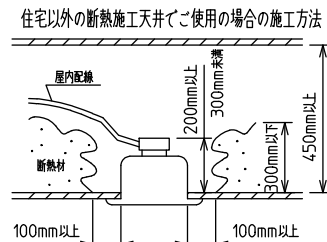

### ⚠ 安全に関するご注意

- この器具は、住宅の断熱施工天井にはご使用できません。
- ロックウール等のやわらかい天井には取り付けないでください。天井破損・落下の原因になります。
- ガス機器等の温度の高くなるものの上に取り付けないでください。火災の原因になります。
- この器具は、一般通常環境の屋内天井埋込専用器具です。一般通常環境以外の所、傾斜天井・屋外・湿気の多い所・水気のかかる所・壁面・床面では使用しないでください。落下・感電・火災の原因になります。
- 断熱施工の天井内に使用する場合は、器具と断熱材・防音材・造営材等は下図のような空間を設けて施工してください。誤った施工をしますと、火災の原因になります。屋内配線は、断熱材・防音材の上側にするようにしてください。
- この器具はボルト取付専用器具です。必ずボルトにより、補強材のある位置に取り付けてください。落下の原因になります。
- 電源電圧は、定格電圧±6%内でご使用ください。感電・火災の原因になります。
- LEDにはバラツキがあり、同一型番であっても商品ごとに発光色明るさ・点灯時間(始動時間)が異なる場合があります。
- 被照射面とは0.1m以上離してください。過熱による火災の原因になります。

定格光束	3450 lm
LED照明器具の固有エネルギー消費効率	84.1 lm/W
LED光源寿命	40000時間

No.	部品名	材質	備考	機能	一般用	特記事項
7				取付場所	屋内 天井埋込専用	特記事項 調光可能 専用調光器別売 (5%-100%)
6				電源接続	送り付端子台(アース付)	
5				消費電力	43/41 W 定格電圧 100/200 V	
4	カバー	アクリル	乳白	電気容量	43 VA	
3	本体	アルミ型材	シルバーアルマイト	LED付 交換不可	LED 43W 演色性 Ra83 電球色(2700K)	スイッチ無し
2	埋込フレーム側板	アルミダイカスト	グレー			
1	埋込フレーム	アルミ型材	シルバーアルマイト			
No.	部品名	材質	備考	器具重量	約 3.6 kg	谷口 藤山 ②