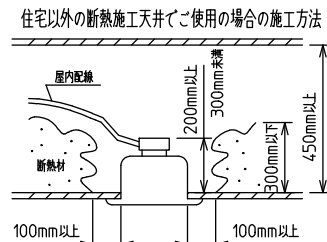

### ⚠️ 安全に関するご注意

- この器具は、住宅の断熱施工天井にはご使用できません。
- ロックウール等のやわらかい天井には取り付けないでください。天井破損・落下の原因になります。
- ガス機器等の温度の高くなるものの上に取り付けないでください。火災の原因になります。
- この器具は、一般通常環境の屋内天井埋込専用器具です。一般通常環境以外の所、傾斜天井・屋外・湿気の多い所・水気のかかる所・壁面・床面では使用しないでください。落下・感電・火災の原因になります。
- 断熱施工の天井内に使用する場合は、器具と断熱材・防音材・造営材等は下図のような空間を設けて施工してください。誤った施工をしますと、火災の原因になります。屋内配線は、断熱材・防音材の上側にくるようにしてください。
- この器具はボルト取付専用器具です。必ずボルトにより、補強材のある位置に取り付けてください。落下の原因になります。
- 電源電圧は、定格電圧±6%内でご使用ください。感電・火災の原因になります。
- LEDにはバラツキがあり、同一型番であっても商品ごとに発光色明るさ・点灯時間(始動時間)が異なる場合があります。
- 被照射面とは0.1m以上離してください。過熱による火災の原因になります。

定格光束	4550 lm
LED照明器具の固有エネルギー消費効率	84.2 lm/W
LED光源寿命	40000時間

本図面は2枚で1組です。 (1/2)

No.	部品名	材質	備考	機能	一般用	特記事項
7				取付場所	屋内 天井埋込専用	特記事項 連結(中間) 調光可能 専用調光器別売 (5%-100%) 専用パーツ別売 電源接続ケーブル(LZA-93287) 信号線接続ケーブル(LZA-93288) 最大接続容量 400VA (100V時) 700VA (200V時)
6				電源接続	送り付端子台(アース付)	
5	信号線コネクタ	66ナイロン	SLコネクタ	消費電力	54 W 定格電圧 100/200 V	
4	電源コネクタ	66ナイロン	YLコネクタ	電気容量	54/56 VA	
3	カバー	アクリル	乳白	LED付 交換不可	LED 54W 演色性 Ra83 白色(4000K)	
2	本体	アルミ型材	シルバーアルマイト			
1	埋込フレーム	アルミ型材	シルバーアルマイト			
No.	部品名	材質	備考	器具重量	約 4.8 kg	谷口 藤山 ②