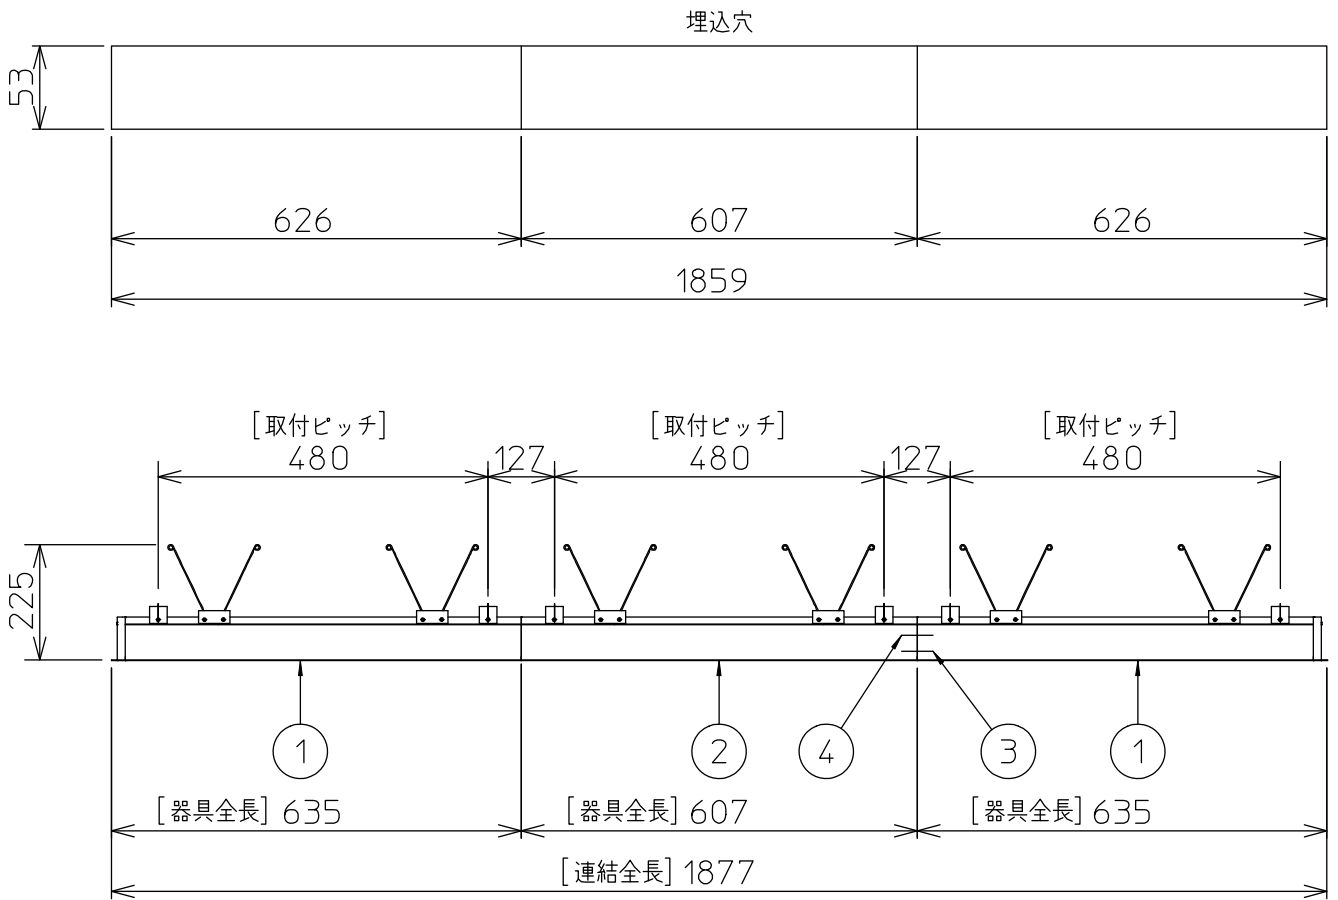

定格光束	4550 lm
LED照明器具の固有エネルギー消費効率	84.2 lm/W
LED光源寿命	40000時間

本図面は2枚で1組です。 (1/2)

No.	部品名	材質	備考	機能	一般用	特記事項
7				取付場所	屋内 天井埋込専用	特記事項 連結(中間) 調光可能 専用調光器別売 (5%-100%) 専用パーツ別売 電源接続ケーブル(LZA-93287) 信号線接続ケーブル(LZA-93288) 最大接続容量 400VA (100V時) 700VA (200V時)
6				電源接続	送り付端子台(アース付)	
5	信号線コネクタ	66ナイロン	SLコネクタ	消費電力	54 W 定格電圧 100/200 V	
4	電源コネクタ	66ナイロン	YLコネクタ	電気容量	54/56 VA	
3	カバー	アクリル	乳白	LED付 交換不可	LED 54W 演色性 Ra83 白色(4000K)	
2	本体	アルミ型材	シルバーアルマイト			
1	埋込フレーム	アルミ型材	シルバーアルマイト			
No.	部品名	材質	備考	器具重量	約 4.8 kg	谷口 藤山 ②

連結例

※…L600タイプを3連結する場合

埋込形 PWM 連結例

他の器具の組合せは、各型番の仕様図の埋込穴、全長、取付ピッチをご参照ください。

①	本体・連結(端部)	LZY-93263WS	2台	③	電源接続ケーブル	LZA-93287	1台
②	本体・連結(中間)	LZY-93264WS	1台	④	信号線接続ケーブル	LZA-93288	1台