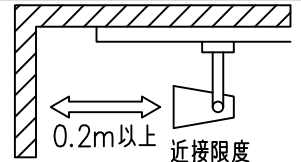

				機能 一般用			特記事項 1/2照度角 30° 制御レンズ付 調光可能 (1%~100%) 調光器別売  スイッチ無し
				取付場所	屋内 ルミライン取付専用		
				電源接続	ルミライン用プラグ		
5	レンズ	アクリル	透明	消費電力	14.2 W	定格電圧 100 V	
4	本体	アルミダイカスト	黒塗装	電気容量	24VA		
3	ヒートシンクカバー	ポリカーボネート	黒塗装	LED 付 交換不可	LED14.2W 演色性 Ra98 Q+ 3000K		
2	アーム	アルミダイカスト	黒塗装				
1	電源ケース	ポリカーボネート	黒				
No.	部品名	材質	備考	器具重量	約 0.7 kg		鹿毛 狩野 ③