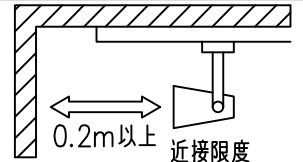

定格光束	770Lm
LED照明器具の固有エネルギー消費効率	54.2Lm/W
LED光源寿命	40000時間

⚠ 安全に関するご注意

- この器具は、一般通常環境の屋内配線ダクト取付専用器具です。一般通常環境以外の所、傾斜天井、屋外、湿気の多い所、水気のかかる所、壁面、床面では使用しないでください。落下・感電・火災の原因になります。
- 電源電圧は、器具銘板に記載されている定格電圧±6%内でご使用下さい。感電・火災の原因になります。
- 単体では使用できません。器具本体表示または、説明書に従って適正な組み合わせでご使用ください。落下・感電・火災の原因になります。
- ガス機器等の温度の高くなるものに取り付けしないでください。火災の原因になります。
- LEDにはバラツキがあり、同一型番であっても商品ごとに発光色、明るさ、点灯時間（始動時間）が異なる場合があります。
- 被照射面までの距離は器具本体表示または説明書に従って0.2m以上離して施工してください。被照射物の変質・変色または火災の原因になります。

				機能 一般用			特記事項 1/2照度角 30° 制御レンズ付 調光可能 (1%~100%) 調光器別売 スイッチ無し
				取付場所	屋内 ルミライン取付専用		
				電源接続	ルミライン用プラグ		
5	レンズ	アクリル	透明	消費電力	14.2 W	定格電圧 100 V	
4	本体	アルミダイカスト	黒塗装	電気容量	24VA		
3	ヒートシンクカバー	ポリカーボネート	黒塗装	LED 付 交換不可	LED14.2W 演色性 Ra98 Q+ 4000K		
2	アーム	アルミダイカスト	黒塗装				
1	電源ケース	ポリカーボネート	黒				
No.	部品名	材質	備考	器具重量	約 0.7 kg		鹿毛 狩野 ③