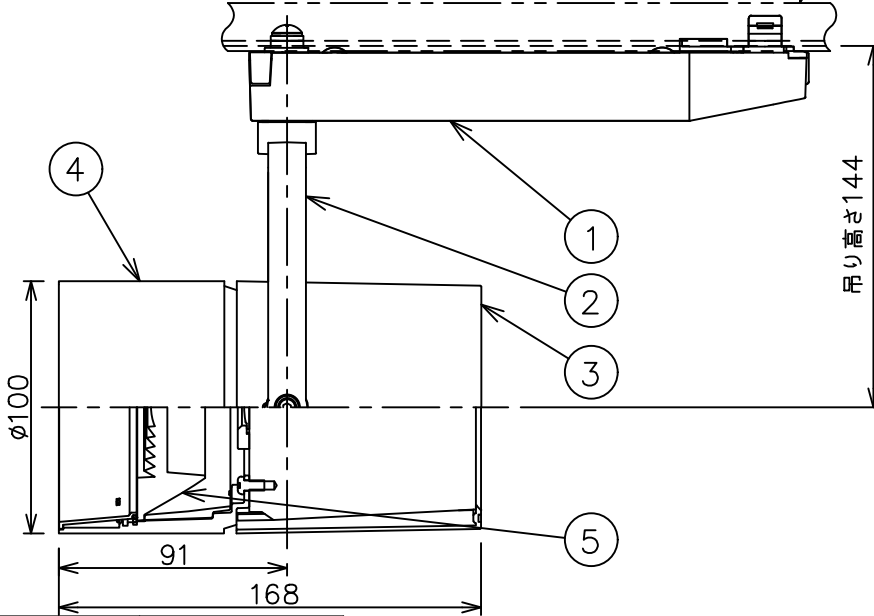

姿図

取付部
222

ルミライン (配線ダクト) 別売

定格光束	2490Lm
LED照明器具の固有エネルギー消費効率	60.7Lm/W
LED光源寿命	40000時間

⚠ 安全に関するご注意

- この器具は、一般通常環境の屋内配線ダクト取付専用器具です。一般通常環境以外の所、傾斜天井、屋外、湿気の多い所、水気のかかる所、壁面、床面では使用しないでください。落下・感電・火災の原因になります。
- 電源電圧は、器具銘板に記載されている定格電圧±6%内でご使用下さい。感電・火災の原因になります。
- 単体では使用できません。器具本体表示または、説明書に従って適正な組み合わせでご使用ください。落下・感電・火災の原因になります。
- ガス機器等の温度の高くなるものに取り付けしないでください。火災の原因になります。
- LEDにはバラツキがあり、同一型番であっても商品ごとに発光色、明るさ、点灯時間（始動時間）が異なる場合があります。
- 被照射面までの距離は器具本体表示または説明書に従って0.4m以上離して施工してください。被照射物の変質・変色または火災の原因になります。

				機能 一般用		特記事項	
				取付場所	屋内 ルミライン取付専用	1/2照度角 19° 制御レンズ付 調光器併用不可	
				電源接続	ルミライン用プラグ		
5	レンズ	アクリル	透明	消費電力	41 W 定格電圧	100 V	
4	本体	アルミダイカスト	白塗装(ホワイト93)	電気容量	42VA		
3	ヒートシンクカバー	ポリカーボネート	白	LED 付 交換不可	LED41W 演色性 Ra98 Q+ 3500K		スイッチ無し
2	アーム	アルミダイカスト	白塗装(ホワイト93)				
1	電源ケース	ポリカーボネート	白				
No.	部品名	材質	備考	器具重量	約	1.5 kg	鹿毛 狩野 ④