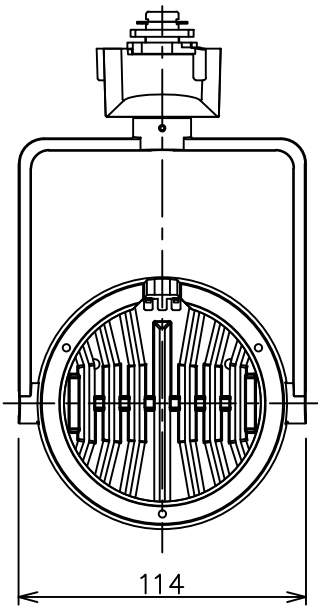

姿図

取付部
222

ルミライン (配線ダクト) 別売

定格光束	2490Lm
LED照明器具の固有エネルギー消費効率	60.7Lm/W
LED光源寿命	40000時間

⚠ 安全に関するご注意

- この器具は、一般通常環境の屋内配線ダクト取付専用器具です。一般通常環境以外の所、傾斜天井、屋外、湿気の多い所、水気のかかる所、壁面、床面では使用しないでください。落下・感電・火災の原因になります。
- 電源電圧は、器具銘板に記載されている定格電圧±6%内でご使用下さい。感電・火災の原因になります。
- 単体では使用できません。器具本体表示または、説明書に従って適正な組み合わせでご使用ください。落下・感電・火災の原因になります。
- ガス機器等の温度の高くなるものに取り付けしないでください。火災の原因になります。
- LEDにはバラツキがあり、同一型番であっても商品ごとに発光色、明るさ、点灯時間（始動時間）が異なる場合があります。
- 被照射面までの距離は器具本体表示または説明書に従って0.4m以上離して施工してください。被照射物の変質・変色または火災の原因になります。

				機能 一般用		特記事項	
				取付場所	屋内 ルミライン取付専用	1/2照度角 19° 制御レンズ付 調光器併用不可	
				電源接続	ルミライン用プラグ		
5	レンズ	アクリル	透明	消費電力	41 W 定格電圧	100 V	
4	本体	アルミダイカスト	白塗装(ホワイト93)	電気容量	42VA		
3	ヒートシンクカバー	ポリカーボネート	白	LED 付 交換不可	LED41W 演色性 Ra98 Q+ 3500K		スイッチ無し
2	アーム	アルミダイカスト	白塗装(ホワイト93)				
1	電源ケース	ポリカーボネート	白				
No.	部品名	材質	備考	器具重量	約	1.5 kg	鹿毛 狩野 ④