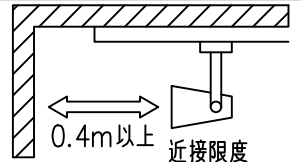

姿図

取付部
222

ルミライン (配線ダクト) 別売

定格光束	2490Lm
LED照明器具の固有エネルギー消費効率	60.7Lm/W
LED光源寿命	40000時間

⚠ 安全に関するご注意

- この器具は、一般通常環境の屋内配線ダクト取付専用器具です。一般通常環境以外の所、傾斜天井、屋外、湿気の多い所、水気のかかる所、壁面、床面では使用しないでください。落下・感電・火災の原因になります。
- 電源電圧は、器具銘板に記載されている定格電圧±6%内でご使用下さい。感電・火災の原因になります。
- 単体では使用できません。器具本体表示または、説明書に従って適正な組み合わせでご使用ください。落下・感電・火災の原因になります。
- ガス機器等の温度の高くなるものに取り付けしないでください。火災の原因になります。
- LEDにはバラツキがあり、同一型番であっても商品ごとに発光色、明るさ、点灯時間（始動時間）が異なる場合があります。
- 被照射面までの距離は器具本体表示または説明書に従って0.4m以上離して施工してください。被照射物の変質・変色または火災の原因になります。

				機能 一般用		特記事項	
				取付場所	屋内 ルミライン取付専用	1/2照度角 19° 制御レンズ付 調光器併用不可	
				電源接続	ルミライン用プラグ		
5	レンズ	アクリル	透明	消費電力	41 W 定格電圧	100 V	
4	本体	アルミダイカスト	白塗装(ホワイト93)	電気容量	42VA		
3	ヒートシンクカバー	ポリカーボネート	白	LED 付 交換不可	LED41W 演色性 Ra98 Q+ 3500K		スイッチ無し
2	アーム	アルミダイカスト	白塗装(ホワイト93)				
1	電源ケース	ポリカーボネート	白				
No.	部品名	材質	備考	器具重量	約	1.5 kg	鹿毛 狩野 ④