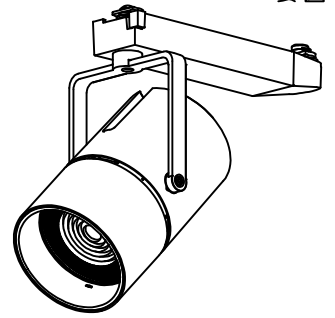

姿図

取付部
222

ルミライン (配線ダクト) 別売

定格光束	2490Lm
LED照明器具の固有エネルギー消費効率	60.7Lm/W
LED光源寿命	40000時間

⚠ 安全に関するご注意

- この器具は、一般通常環境の屋内配線ダクト取付専用器具です。一般通常環境以外の所、傾斜天井、屋外、湿気の多い所、水気のかかる所、壁面、床面では使用しないでください。落下・感電・火災の原因になります。
- 電源電圧は、器具銘板に記載されている定格電圧±6%内でご使用下さい。感電・火災の原因になります。
- 単体では使用できません。器具本体表示または、説明書に従って適正な組み合わせでご使用ください。落下・感電・火災の原因になります。
- ガス機器等の温度の高くなるものに取り付けしないでください。火災の原因になります。
- LEDにはバラツキがあり、同一型番であっても商品ごとに発光色、明るさ、点灯時間（始動時間）が異なる場合があります。
- 被照射面までの距離は器具本体表示または説明書に従って0.4m以上離して施工してください。被照射物の変質・変色または火災の原因になります。

				機能 一般用		特記事項	
				取付場所	屋内 ルミライン取付専用	1/2照度角 19° 制御レンズ付 調光器併用不可	
				電源接続	ルミライン用プラグ		
5	レンズ	アクリル	透明	消費電力	41 W 定格電圧	100 V	
4	本体	アルミダイカスト	白塗装(ホワイト93)	電気容量	42VA		
3	ヒートシンクカバー	ポリカーボネート	白	LED 付 交換不可	LED41W 演色性 Ra98 Q+ 3500K		スイッチ無し
2	アーム	アルミダイカスト	白塗装(ホワイト93)				
1	電源ケース	ポリカーボネート	白				
No.	部品名	材質	備考	器具重量	約	1.5 kg	鹿毛 狩野 ④