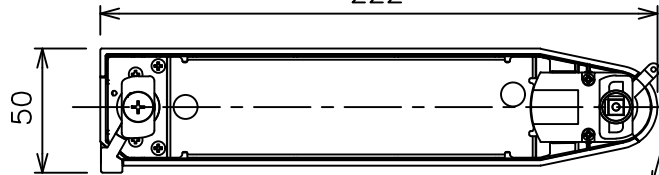

姿図

取付部
222

ルミライン (配線ダクト) 別売

定格光束	2490Lm
LED照明器具の固有エネルギー消費効率	60.7Lm/W
LED光源寿命	40000時間

⚠ 安全に関するご注意

- この器具は、一般通常環境の屋内配線ダクト取付専用器具です。一般通常環境以外の所、傾斜天井、屋外、湿気の多い所、水気のかかる所、壁面、床面では使用しないでください。落下・感電・火災の原因になります。
- 電源電圧は、器具銘板に記載されている定格電圧±6%内でご使用下さい。感電・火災の原因になります。
- 単体では使用できません。器具本体表示または、説明書に従って適正な組み合わせでご使用ください。落下・感電・火災の原因になります。
- ガス機器等の温度の高くなるものに取り付けしないでください。火災の原因になります。
- LEDにはバラツキがあり、同一型番であっても商品ごとに発光色、明るさ、点灯時間（始動時間）が異なる場合があります。
- 被照射面までの距離は器具本体表示または説明書に従って0.4m以上離して施工してください。被照射物の変質・変色または火災の原因になります。

				機能 一般用		特記事項	
				取付場所	屋内 ルミライン取付専用	1/2照度角 19° 制御レンズ付 調光器併用不可	
				電源接続	ルミライン用プラグ		
5	レンズ	アクリル	透明	消費電力	41 W 定格電圧	100 V	
4	本体	アルミダイカスト	白塗装(ホワイト93)	電気容量	42VA		
3	ヒートシンクカバー	ポリカーボネート	白	LED 付 交換不可	LED41W 演色性 Ra98 Q+ 3500K		スイッチ無し
2	アーム	アルミダイカスト	白塗装(ホワイト93)				
1	電源ケース	ポリカーボネート	白				
No.	部品名	材質	備考	器具重量	約	1.5 kg	鹿毛 狩野 ④