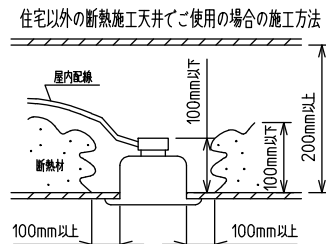

**⚠ 安全に関するご注意**

- この器具は単体では使用できません。仕様図または取扱説明書に従って適正な組み合わせでご使用ください。落下・感電・火災の原因になります。
- この器具は、住宅の断熱施工天井にはご使用できません。
- ロックウール等のやわらかい天井には取り付けしないでください。天井破損・落下の原因になります。
- ガス機器等の温度の高くなるものの上に取り付けしないでください。火災の原因になります。
- この器具は、一般通常環境の屋内天井埋込吊下げ専用器具です。一般通常環境以外の所、傾斜天井・屋外・湿気の多い所・水気のかかる所・壁面・床面では使用しないでください。落下・感電・火災の原因になります。
- 断熱施工の天井内に使用する場合は、器具と断熱材・防音材・造営材等は下図のような空間を設けて施工してください。誤った施工をしますと、火災の原因になります。屋内配線は、断熱材・防音材の上側にくるようにしてください。
- この器具はボルト取付専用器具です。必ずボルトにより、補強材のある位置に取り付けてください。落下の原因になります。
- 電源電圧は、定格電圧±6%内でご使用ください。感電・火災の原因になります。
- LEDにはバラツキがあり、同一型番であっても商品ごとに発光色明るさ・点灯時間(始動時間)が異なる場合があります。
- 被照射面とは0.1m以上離してください。過熱による火災の原因になります。

定格光束	3550 lm
LED照明器具の固有エネルギー消費効率	86.5 lm/W
LED光源寿命	40000時間

No.	部品名	材質	備考	機能	一般用	特記事項
7				取付場所	屋内 天井埋込専用	吊高さ調整可能 (全長500mm-1500mm) 調光可能・専用調光器別売 (5%-100%) 専用パーツ別売 電源供給側吊パーツ(LZA-93277) 端部用吊パーツ(LZA-93279)
6				電源接続	送り付端子台(アース付)	
5				消費電力	43/41 W   定格電圧   100/200 V	
4	カバー	アクリル	乳白	電気容量	43 VA	
3	サイドパネル	ポリプロピレン	グレー	LED付 交換不可	LED 43W 演色性 Ra83 電球色(3000K)	スイッチ無し
2	側板	ポリプロピレン	グレー			
1	本体	アルミ型材	シルバーアルマイト			
No.	部品名	材質	備考	器具重量	約 2.2 kg	谷口 藤山 ②