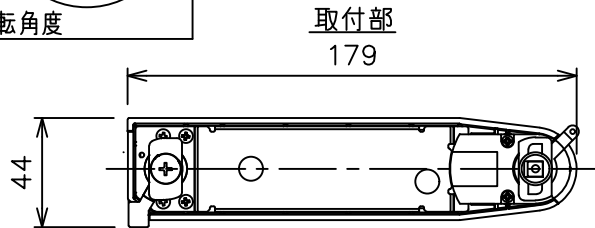

姿図

定格光束	430Lm
LED照明器具の固有エネルギー消費効率	38.3Lm/W
LED光源寿命	40000時間

⚠ 安全に関するご注意

- この器具は、一般通常環境の屋内配線ダクト取付専用器具です。一般通常環境以外の所、傾斜天井、屋外、湿気の多い所、水気のかかる所、壁面、床面では使用しないでください。落下・感電・火災の原因になります。
- 電源電圧は、器具銘板に記載されている定格電圧±6%内でご使用下さい。感電・火災の原因になります。
- 単体では使用できません。器具本体表示または、説明書に従って適正な組み合わせでご使用ください。落下・感電・火災の原因になります。
- ガス機器等の温度の高くなるものに取り付けしないでください。火災の原因になります。
- LEDにはバラツキがあり、同一型番であっても商品ごとに発光色、明るさ、点灯時間（始動時間）が異なる場合があります。
- 被照射面までの距離は器具本体表示または説明書に従って0.1m以上離して施工してください。被照射物の変質・変色または火災の原因になります。

				機能 一般用			特記事項 1/2照度角 17° 制御レンズ付 調光可能 (1%~100%) 調光器別売 スイッチ無し
				取付場所	屋内 ルミライン取付専用		
				電源接続	ルミライン用プラグ		
5	レンズ	アクリル	透明	消費電力	11.2 W	定格電圧 100 V	
4	本体	アルミダイカスト	白塗装(ホワイト93)	電気容量	19VA		
3	ヒートシンクカバー	ポリカーボネート	白	LED 付 交換不可	LED11.2W 演色性 Ra98 Q+ 2700K		
2	アーム	アルミダイカスト	白塗装(ホワイト93)				
1	電源ケース	ポリカーボネート	白				
No.	部品名	材質	備考	器具重量	約 0.5 kg	鹿毛 狩野 ③	