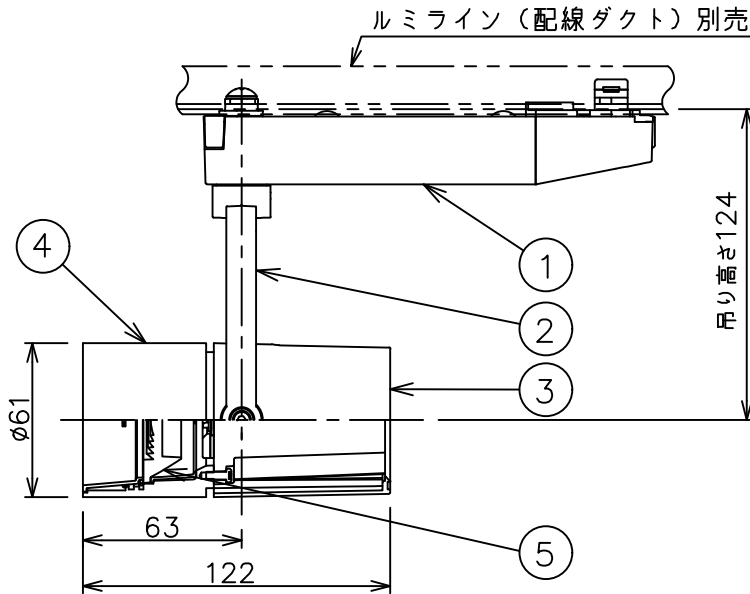

姿図

定格光束	430Lm
LED照明器具の固有エネルギー消費効率	38.3Lm/W
LED光源寿命	40000時間

⚠ 安全に関するご注意

- この器具は、一般通常環境の屋内配線ダクト取付専用器具です。一般通常環境以外の所、傾斜天井、屋外、湿気の多い所、水気のかかる所、壁面、床面では使用しないでください。落下・感電・火災の原因になります。
- 電源電圧は、器具銘板に記載されている定格電圧±6%内でご使用下さい。感電・火災の原因になります。
- 単体では使用できません。器具本体表示または、説明書に従って適正な組み合わせでご使用ください。落下・感電・火災の原因になります。
- ガス機器等の温度の高くなるものに取り付けしないでください。火災の原因になります。
- LEDにはバラツキがあり、同一型番であっても商品ごとに発光色、明るさ、点灯時間（始動時間）が異なる場合があります。
- 被照射面までの距離は器具本体表示または説明書に従って0.1m以上離して施工してください。被照射物の変質・変色または火災の原因になります。

				機能 一般用			特記事項 1/2照度角 17° 制御レンズ付 調光可能 (1%~100%) 調光器別売 スイッチ無し
				取付場所	屋内 ルミライン取付専用		
				電源接続	ルミライン用プラグ		
5	レンズ	アクリル	透明	消費電力	11.2 W	定格電圧 100 V	
4	本体	アルミダイカスト	白塗装(ホワイト93)	電気容量	19VA		
3	ヒートシンクカバー	ポリカーボネート	白	LED 付 交換不可	LED11.2W 演色性 Ra98 Q+ 2700K		
2	アーム	アルミダイカスト	白塗装(ホワイト93)				
1	電源ケース	ポリカーボネート	白				
No.	部品名	材質	備考	器具重量	約 0.5 kg	鹿毛 狩野 ③	