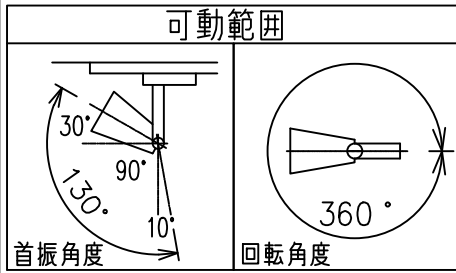

姿図

定格光束	430Lm
LED照明器具の固有エネルギー消費効率	38.3Lm/W
LED光源寿命	40000時間

⚠ 安全に関するご注意

- この器具は、一般通常環境の屋内配線ダクト取付専用器具です。一般通常環境以外の所、傾斜天井、屋外、湿気の多い所、水気のかかる所、壁面、床面では使用しないでください。落下・感電・火災の原因になります。
- 電源電圧は、器具銘板に記載されている定格電圧±6%内でご使用下さい。感電・火災の原因になります。
- 単体では使用できません。器具本体表示または、説明書に従って適正な組み合わせでご使用ください。落下・感電・火災の原因になります。
- ガス機器等の温度の高くなるものに取り付けしないでください。火災の原因になります。
- LEDにはバラツキがあり、同一型番であっても商品ごとに発光色、明るさ、点灯時間（始動時間）が異なる場合があります。
- 被照射面までの距離は器具本体表示または説明書に従って0.1m以上離して施工してください。被照射物の変質・変色または火災の原因になります。

				機能 一般用			特記事項 1/2照度角 17° 制御レンズ付 調光可能 (1%~100%) 調光器別売 スイッチ無し
				取付場所	屋内 ルミライン取付専用		
				電源接続	ルミライン用プラグ		
5	レンズ	アクリル	透明	消費電力	11.2 W	定格電圧 100 V	
4	本体	アルミダイカスト	白塗装(ホワイト93)	電気容量	19VA		
3	ヒートシンクカバー	ポリカーボネート	白	LED 付 交換不可	LED11.2W 演色性 Ra98 Q+ 2700K		
2	アーム	アルミダイカスト	白塗装(ホワイト93)				
1	電源ケース	ポリカーボネート	白				
No.	部品名	材質	備考	器具重量	約 0.5 kg	鹿毛 狩野 ③	