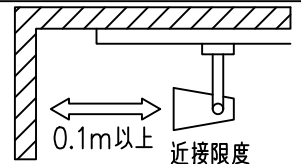

姿図

定格光束	430Lm
LED照明器具の固有エネルギー消費効率	38.3Lm/W
LED光源寿命	40000時間

⚠ 安全に関するご注意

- この器具は、一般通常環境の屋内配線ダクト取付専用器具です。一般通常環境以外の所、傾斜天井、屋外、湿気の多い所、水気のかかる所、壁面、床面では使用しないでください。落下・感電・火災の原因になります。
- 電源電圧は、器具銘板に記載されている定格電圧±6%内でご使用下さい。感電・火災の原因になります。
- 単体では使用できません。器具本体表示または、説明書に従って適正な組み合わせでご使用ください。落下・感電・火災の原因になります。
- ガス機器等の温度の高くなるものに取り付けしないでください。火災の原因になります。
- LEDにはバラツキがあり、同一型番であっても商品ごとに発光色、明るさ、点灯時間（始動時間）が異なる場合があります。
- 被照射面までの距離は器具本体表示または説明書に従って0.1m以上離して施工してください。被照射物の変質・変色または火災の原因になります。

				機能 一般用			特記事項 1/2照度角 17° 制御レンズ付 調光可能 (1%~100%) 調光器別売 スイッチ無し
				取付場所	屋内 ルミライン取付専用		
				電源接続	ルミライン用プラグ		
5	レンズ	アクリル	透明	消費電力	11.2 W	定格電圧 100 V	
4	本体	アルミダイカスト	白塗装(ホワイト93)	電気容量	19VA		
3	ヒートシンクカバー	ポリカーボネート	白	LED 付 交換不可	LED11.2W 演色性 Ra98 Q+ 2700K		
2	アーム	アルミダイカスト	白塗装(ホワイト93)				
1	電源ケース	ポリカーボネート	白				
No.	部品名	材質	備考	器具重量	約 0.5 kg	鹿毛 狩野 ③	