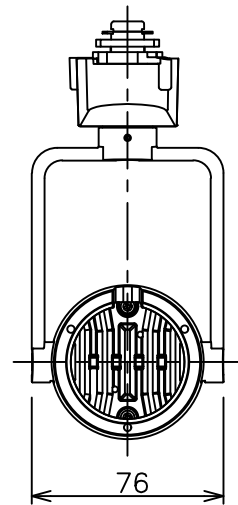

姿図

定格光束	430Lm
LED照明器具の固有エネルギー消費効率	38.3Lm/W
LED光源寿命	40000時間

⚠ 安全に関するご注意

- この器具は、一般通常環境の屋内配線ダクト取付専用器具です。一般通常環境以外の所、傾斜天井、屋外、湿気の多い所、水気のかかる所、壁面、床面では使用しないでください。落下・感電・火災の原因になります。
- 電源電圧は、器具銘板に記載されている定格電圧±6%内でご使用下さい。感電・火災の原因になります。
- 単体では使用できません。器具本体表示または、説明書に従って適正な組み合わせでご使用ください。落下・感電・火災の原因になります。
- ガス機器等の温度の高くなるものに取り付けしないでください。火災の原因になります。
- LEDにはバラツキがあり、同一型番であっても商品ごとに発光色、明るさ、点灯時間（始動時間）が異なる場合があります。
- 被照射面までの距離は器具本体表示または説明書に従って0.1m以上離して施工してください。被照射物の変質・変色または火災の原因になります。

				機能 一般用			特記事項 1/2照度角 17° 制御レンズ付 調光可能 (1%~100%) 調光器別売 スイッチ無し
				取付場所	屋内 ルミライン取付専用		
				電源接続	ルミライン用プラグ		
5	レンズ	アクリル	透明	消費電力	11.2 W	定格電圧 100 V	
4	本体	アルミダイカスト	白塗装(ホワイト93)	電気容量	19VA		
3	ヒートシンクカバー	ポリカーボネート	白	LED 付 交換不可	LED11.2W 演色性 Ra98 Q+ 2700K		
2	アーム	アルミダイカスト	白塗装(ホワイト93)				
1	電源ケース	ポリカーボネート	白				
No.	部品名	材質	備考	器具重量	約 0.5 kg	鹿毛 狩野 ③	