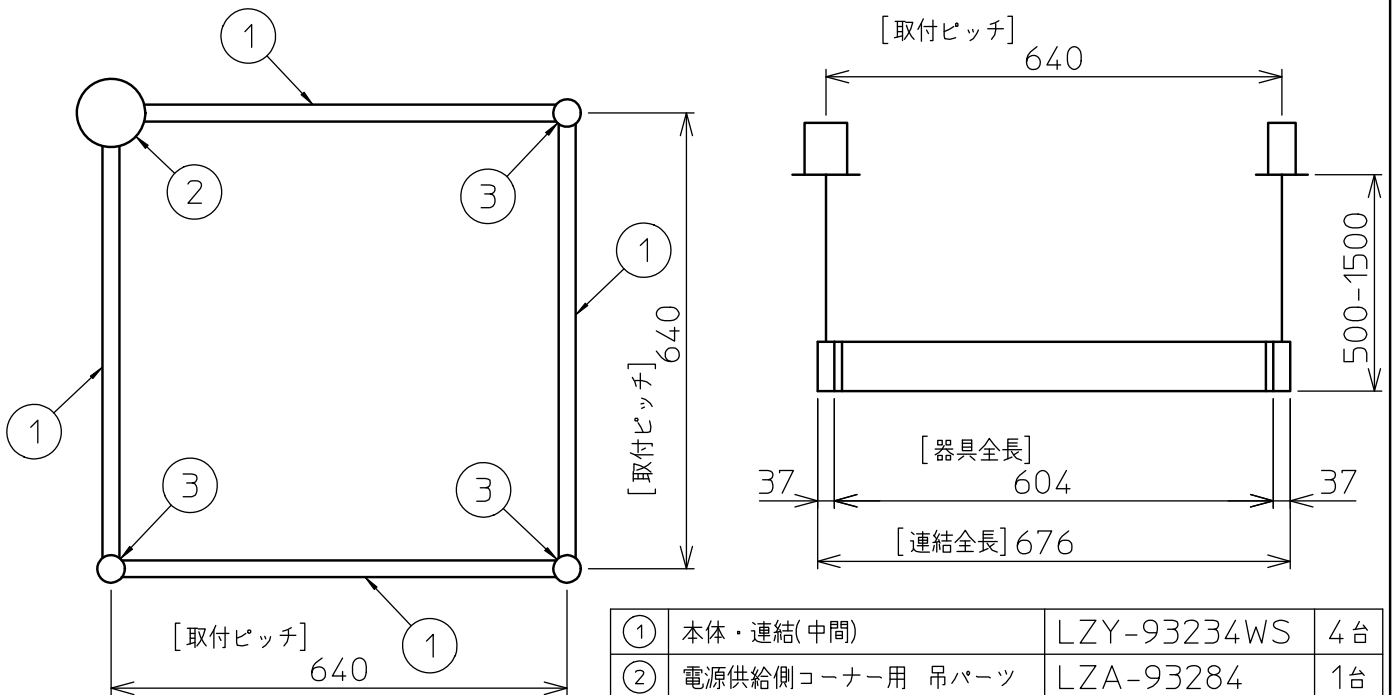

連結例(ロ字)

※…L600タイプをロ字に連結する場合

他の器具の組合せは、各型番の仕様図の全長、取付ピッチをご参照ください。

①	本体・連結(中間)	LZY-93234WS	4台
②	電源供給側コーナー用 吊パーツ	LZA-93284	1台
③	端部コーナー用 吊パーツ	LZA-93286	3台

本図面は2枚で1組です。(2/2)

谷口 藤山 ②