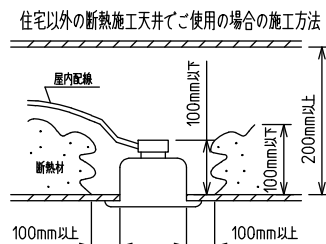

⚠️ 安全に関するご注意

- この器具は単体では使用できません。仕様図または取扱説明書に従って適正な組み合わせでご使用ください。落下・感電・火災の原因になります。
- この器具は、住宅の断熱施工天井にはご使用できません。
- ロックウール等のやわらかい天井には取り付けしないでください。天井破損・落下の原因になります。
- ガス機器等の温度の高くなるものの上に取り付けしないでください。火災の原因になります。
- この器具は、一般通常環境の屋内天井埋込吊下げ専用器具です。一般通常環境以外の所、傾斜天井・屋外・湿気の多い所・水気のかかる所・壁面・床面では使用しないでください。落下・感電・火災の原因になります。
- 断熱施工の天井内に使用する場合は、器具と断熱材・防音材・造営材等は下図のような空間を設けて施工してください。誤った施工をしますと、火災の原因になります。屋内配線は、断熱材・防音材の上側にくるようにしてください。
- この器具はボルト取付専用器具です。必ずボルトにより、補強材のある位置に取り付けてください。落下の原因になります。
- 電源電圧は、定格電圧±6%内でご使用ください。感電・火災の原因になります。
- LEDにはバラツキがあり、同一型番であっても商品ごとに発光色明るさ・点灯時間(始動時間)が異なる場合があります。
- 被照射面とは0.1m以上離してください。過熱による火災の原因になります。

定格光束	2740 lm
LED照明器具の固有エネルギー消費効率	85.6 lm/W
LED光源寿命	40000時間

本図面は2枚で1組です。 (1/2)

No.	部品名	材質	備考	機能	一般用	特記事項
7				取付場所	屋内 天井埋込専用	連結(中間) 吊高さ調整可能 (全長500mm-1500mm) 調光可能 専用調光器別売 (5%-100%) 専用パーツ別売 最大接続容量 400VA (100V時) 700VA (200V時)
6				電源接続	送り付端子台(アース付)	
5	信号線コネクタ	66ナイロン	SLコネクタ	消費電力	32 W 定格電圧 100/200 V	
4	電源コネクタ	66ナイロン	YLコネクタ	電気容量	32/33 VA	
3	カバー	アクリル	乳白	LED付 交換不可	LED 32W 演色性 Ra83 温白色(3500K)	
2	側板	ポリプロピレン	グレー			
1	本体	アルミ型材	シルバーアルマイト			
No.	部品名	材質	備考	器具重量	約 1.4 kg	谷口 藤山 ②

連結例(直線)

※…L600タイプを3連結する場合

吊下形 下配光PWM 連結例

他の器具の組合せは、各型番の仕様図の全長、取付ピッチをご参照ください。

①	本体・連結(端部)	LZY-93233WS	2台	⑤	中間部用 吊パーツ	LZA-93280	2台
②	本体・連結(中間)	LZY-93233WS	1台	⑥	電源接続ケーブル	LZA-93287	1台
③	電源供給側 吊パーツ	LZA-93277	1台	⑦	信号線接続ケーブル	LZA-93288	1台
④	端部用 吊パーツ	LZA-93279	1台				

連結例(ロ字)

※…L600タイプをロ字に連結する場合

他の器具の組合せは、各型番の仕様図の全長、取付ピッチをご参照ください。

①	本体・連結(中間)	LZY-93234WS	4台
②	電源供給側コーナー用 吊パーツ	LZA-93284	1台
③	端部コーナー用 吊パーツ	LZA-93286	3台

本図面は2枚で1組です。(2/2)

谷口 藤山 ②