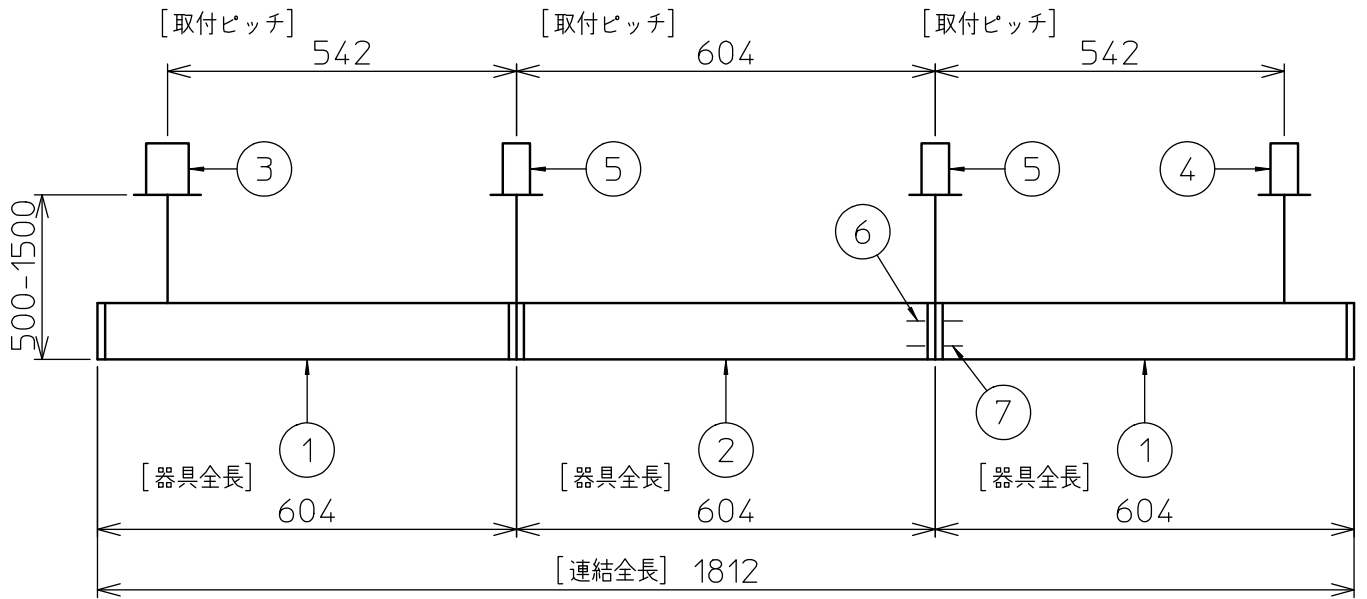

定格光束	2740 lm
LED照明器具の固有エネルギー消費効率	85.6 lm/W
LED光源寿命	40000時間

本図面は2枚で1組です。 (1/2)

No.	部品名	材質	備考	機能	一般用	特記事項
7				取付場所	屋内 天井埋込専用	連結(中間) 吊高さ調整可能 (全長500mm-1500mm) 調光可能 専用調光器別売 (5%-100%) 専用パーツ別売 最大接続容量 400VA (100V時) 700VA (200V時)
6				電源接続	送り付端子台(アース付)	
5	信号線コネクタ	66ナイロン	SLコネクタ	消費電力	32 W 定格電圧 100/200 V	
4	電源コネクタ	66ナイロン	YLコネクタ	電気容量	32/33 VA	
3	カバー	アクリル	乳白	LED付 交換不可	LED 32W 演色性 Ra83 温白色(3500K)	
2	側板	ポリプロピレン	グレー			
1	本体	アルミ型材	シルバーアルマイト			
No.	部品名	材質	備考	器具重量	約 1.4 kg	谷口 藤山 ②

連結例(直線)

※…L600タイプを3連結する場合

吊下形 下配光PWM 連結例

他の器具の組合せは、各型番の仕様図の全長、取付ピッチをご参照ください。

①	本体・連結(端部)	LZY-93233WS	2台	⑤	中間部用 吊パーツ	LZA-93280	2台
②	本体・連結(中間)	LZY-93233WS	1台	⑥	電源接続ケーブル	LZA-93287	1台
③	電源供給側 吊パーツ	LZA-93277	1台	⑦	信号線接続ケーブル	LZA-93288	1台
④	端部用 吊パーツ	LZA-93279	1台				

連結例(ロ字)

※…L600タイプをロ字に連結する場合

他の器具の組合せは、各型番の仕様図の全長、取付ピッチをご参照ください。

①	本体・連結(中間)	LZY-93234WS	4台
②	電源供給側コーナー用 吊パーツ	LZA-93284	1台
③	端部コーナー用 吊パーツ	LZA-93286	3台

本図面は2枚で1組です。(2/2)

谷口 藤山 ②