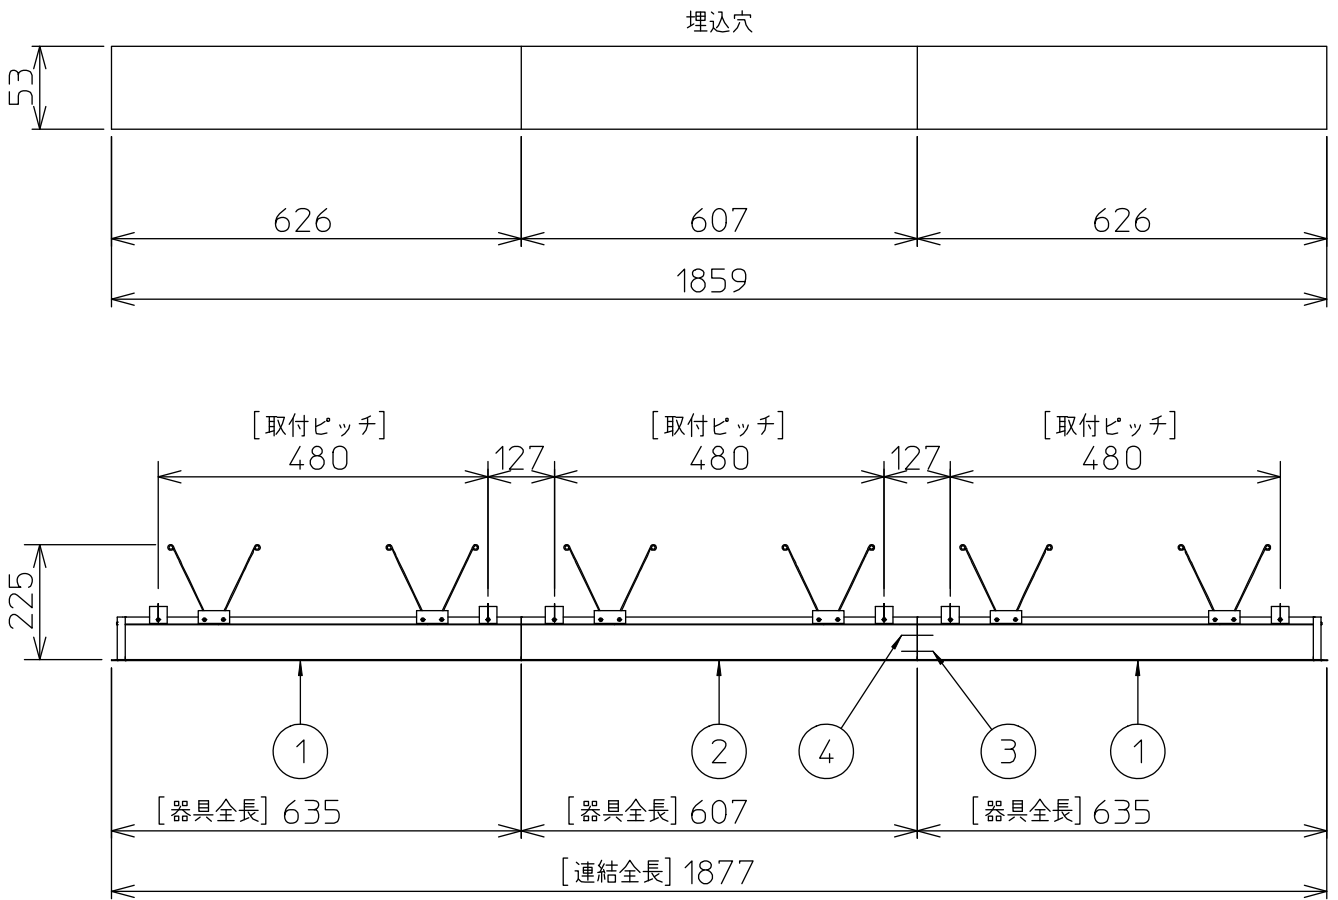

定格光束	1940 lm
LED照明器具の固有エネルギー消費効率	88.1 lm/W
LED光源寿命	40000時間

本図面は2枚で1組です。 (1/2)

No.	部品名	材質	備考	機能	一般用	特記事項
7				取付場所	屋内 天井埋込専用	特記事項 連結(中間) 調光可能 専用調光器別売 (5%-100%) 専用パーツ別売 電源接続ケーブル(LZA-93287) 信号線接続ケーブル(LZA-93288) 最大接続容量 400VA (100V時) 700VA (200V時)
6				電源接続	送り付端子台(アース付)	
5	信号線コネクタ	66ナイロン	SLコネクタ	消費電力	22 W 定格電圧 100/200 V	
4	電源コネクタ	66ナイロン	YLコネクタ	電気容量	22/23 VA	
3	カバー	アクリル	乳白	LED付 交換不可	LED 22W 演色性 Ra83 昼白色(5000K)	
2	本体	アルミ型材	シルバーアルマイト			
1	埋込フレーム	アルミ型材	シルバーアルマイト			
No.	部品名	材質	備考	器具重量	約 1.2 kg	谷口 藤山 (2)

連結例

※…L600タイプを3連結する場合

埋込形 PWM 連結例

他の器具の組合せは、各型番の仕様図の埋込穴、全長、取付ピッチをご参照ください。

①	本体・連結(端部)	LZY-93263WS	2台	③	電源接続ケーブル	LZA-93287	1台
②	本体・連結(中間)	LZY-93264WS	1台	④	信号線接続ケーブル	LZA-93288	1台