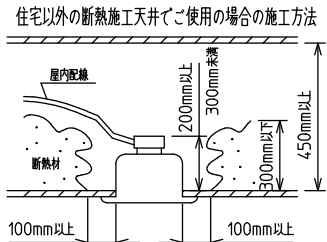

⚠ 安全に関するご注意

- この器具は、住宅の断熱施工天井にはご使用できません。
- ロックウール等のやわらかい天井には取り付けないでください。天井破損・落下の原因になります。
- ガス機器等の温度の高くなるものの上に取り付けないでください。火災の原因になります。
- この器具は、一般通常環境の屋内天井埋込専用器具です。一般通常環境以外の所、傾斜天井・屋外・湿気の多い所・水気のかかる所・壁面・床面では使用しないでください。落下・感電・火災の原因になります。
- 断熱施工の天井内に使用する場合は、器具と断熱材・防音材・造営材等は下図のような空間を設けて施工してください。誤った施工をしますと、火災の原因になります。屋内配線は、断熱材・防音材の上側にくるようにしてください。
- この器具はボルト取付専用器具です。必ずボルトにより、補強材のある位置に取り付けてください。落下の原因になります。
- 電源電圧は、定格電圧±6%内でご使用ください。感電・火災の原因になります。
- LEDにはバラツキがあり、同一型番であっても商品ごとに発光色明るさ・点灯時間(始動時間)が異なる場合があります。
- 被照射面とは0.1m以上離してください。過熱による火災の原因になります。

定格光束	1940 lm
LED照明器具の固有エネルギー消費効率	88.1 lm/W
LED光源寿命	40000時間

本図面は2枚で1組です。 (1/2)

No.	部品名	材質	備考	機能	一般用	特記事項
7				取付場所	屋内 天井埋込専用	特記事項 連結(中間) 調光可能 専用調光器別売 (5%-100%) 専用パーツ別売 電源接続ケーブル(LZA-93287) 信号線接続ケーブル(LZA-93288) 最大接続容量 400VA (100V時) 700VA (200V時)
6				電源接続	送り付端子台(アース付)	
5	信号線コネクタ	66ナイロン	SLコネクタ	消費電力	22 W 定格電圧 100/200 V	
4	電源コネクタ	66ナイロン	YLコネクタ	電気容量	22/23 VA	
3	カバー	アクリル	乳白	LED付 交換不可	LED 22W 演色性 Ra83 昼白色(5000K)	
2	本体	アルミ型材	シルバーアルマイト			
1	埋込フレーム	アルミ型材	シルバーアルマイト			
No.	部品名	材質	備考	器具重量	約 1.2 kg	谷口 藤山 (2)