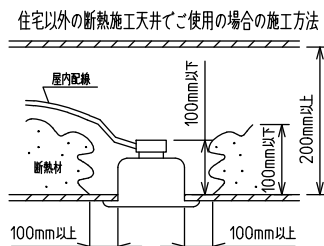

⚠️ 安全に関するご注意

- この器具は単体では使用できません。仕様図または取扱説明書に従って適正な組み合わせでご使用ください。落下・感電・火災の原因になります。
- この器具は、住宅の断熱施工天井にはご使用できません。
- ロックウール等のやわらかい天井には取り付けしないでください。天井破損・落下の原因になります。
- ガス機器等の温度の高くなるものの上に取り付けしないでください。火災の原因になります。
- この器具は、一般通常環境の屋内天井埋込吊下げ専用器具です。一般通常環境以外の所、傾斜天井・屋外・湿気の多い所・水気のかかる所・壁面・床面では使用しないでください。落下・感電・火災の原因になります。
- 断熱施工の天井内に使用する場合は、器具と断熱材・防音材・造営材等は下図のような空間を設けて施工してください。誤った施工をしますと、火災の原因になります。屋内配線は、断熱材・防音材の上側にするようにしてください。
- この器具はボルト取付専用器具です。必ずボルトにより、補強材のある位置に取り付けてください。落下の原因になります。
- 電源電圧は、定格電圧±6%内でご使用ください。感電・火災の原因になります。
- LEDにはバラツキがあり、同一型番であっても商品ごとに発光色明るさ・点灯時間(始動時間)が異なる場合があります。
- 被照射面とは0.1m以上離してください。過熱による火災の原因になります。

定格光束	1730 lm
LED照明器具の固有エネルギー消費効率	78.6 lm/W
LED光源寿命	40000時間

No.	部品名	材質	備考	機能	一般用	特記事項
7				取付場所	屋内 天井埋込専用	吊高さ調整可能 (全長500mm-1500mm) 調光可能・専用調光器別売 (5%-100%) 専用パーツ別売 電源供給側吊パーツ(LZA-93277) 端部用吊パーツ(LZA-93279)
6				電源接続	送り付端子台(アース付)	
5				消費電力	22 W 定格電圧 100/200 V	
4	カバー	アクリル	乳白	電気容量	22/23 VA	
3	サイドパネル	ポリプロピレン	グレー	LED付 交換不可	LED 22W 演色性 Ra83 電球色(2700K)	スイッチ無し
2	側板	ポリプロピレン	グレー			
1	本体	アルミ型材	シルバーアルマイト			
No.	部品名	材質	備考	器具重量	約 0.6 kg	谷口 藤山 ②