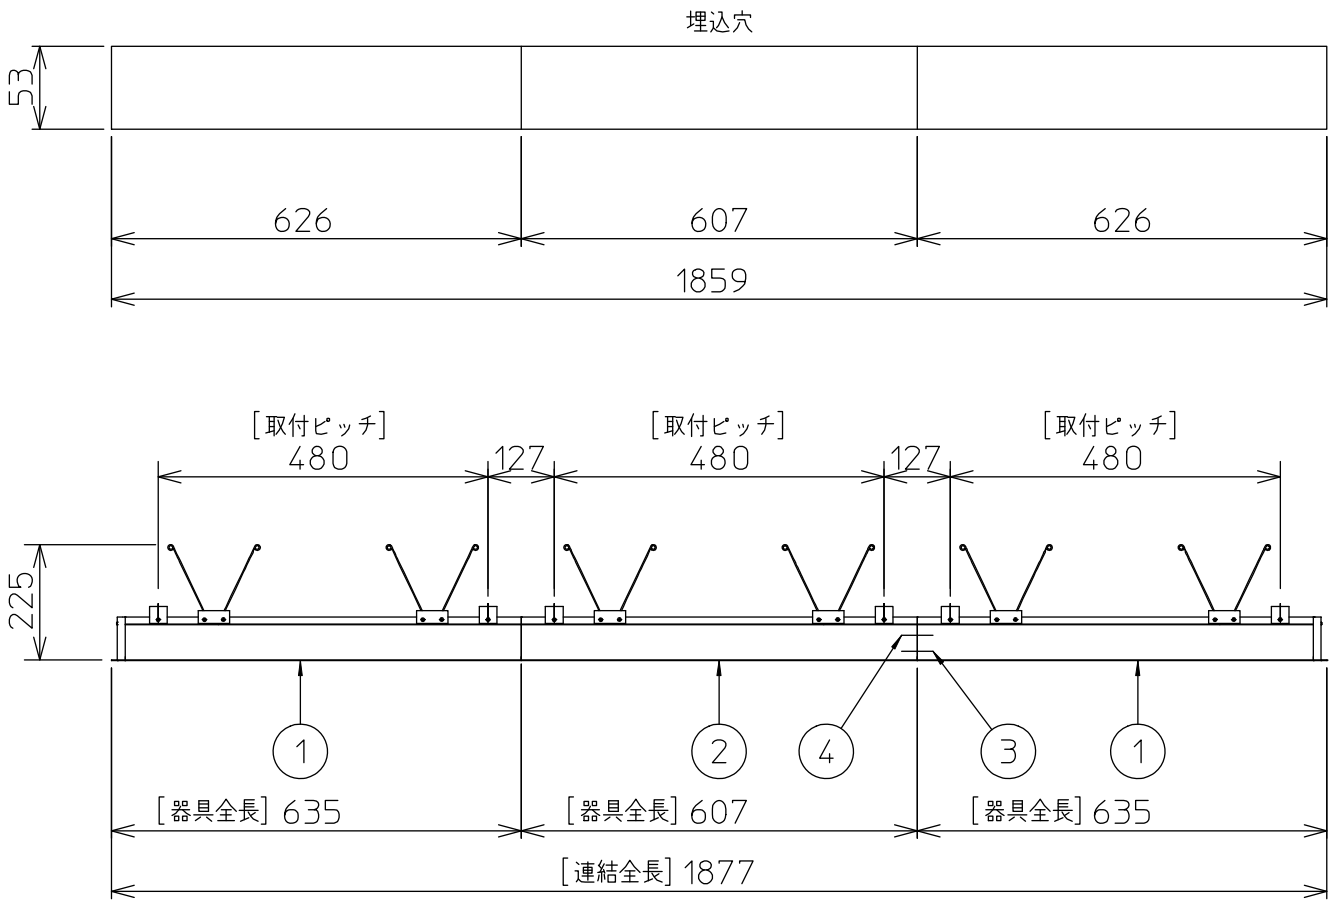

定格光束	1940 lm
LED照明器具の固有エネルギー消費効率	88.1 lm/W
LED光源寿命	40000時間

本図面は2枚で1組です。 (1/2)

No.	部品名	材質	備考	機能	一般用	特記事項
7				取付場所	屋内 天井埋込専用	連結(端部) 調光可能 専用調光器別売 (5%-100%) 専用パーツ別売 電源接続ケーブル(LZA-93287) 信号線接続ケーブル(LZA-93288) 最大接続容量 400VA (100V時) 700VA (200V時)
6	信号線コネクタ	66ナイロン	SLコネクタ	電源接続	送り付端子台(アース付)	
5	電源コネクタ	66ナイロン	YLコネクタ	消費電力	22 W 定格電圧 100/200 V	
4	カバー	アクリル	乳白	電気容量	22/23 VA	
3	本体	アルミ型材	シルバーアルマイト	LED付 交換不可	LED 22W 演色性 Ra83 昼白色(5000K)	
2	埋込フレーム側板	アルミダイカスト	グレー			
1	埋込フレーム	アルミ型材	シルバーアルマイト			
No.	部品名	材質	備考	器具重量	約 1.2 kg	谷口 藤山 (2)

連結例

※…L600タイプを3連結する場合

埋込形 PWM 連結例

他の器具の組合せは、各型番の仕様図の埋込穴、全長、取付ピッチをご参照ください。

①	本体・連結(端部)	LZY-93263WS	2台	③	電源接続ケーブル	LZA-93287	1台
②	本体・連結(中間)	LZY-93264WS	1台	④	信号線接続ケーブル	LZA-93288	1台