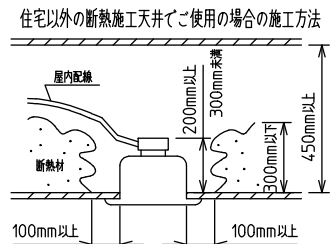

⚠ 安全に関するご注意

- この器具は、住宅の断熱施工天井にはご使用できません。
- ロックウール等のやわらかい天井には取り付けないでください。天井破損・落下の原因になります。
- ガス機器等の温度の高くなるものの上に取り付けないでください。火災の原因になります。
- この器具は、一般通常環境の屋内天井埋込専用器具です。一般通常環境以外の所、傾斜天井・屋外・湿気の多い所・水気のかかる所・壁面・床面では使用しないでください。落下・感電・火災の原因になります。
- 断熱施工の天井内に使用する場合は、器具と断熱材・防音材・造音材等は下図のような空間を設けて施工してください。誤った施工をしますと、火災の原因になります。屋内配線は、断熱材・防音材の上側にするようにしてください。
- この器具はボルト取付専用器具です。必ずボルトにより、補強材のある位置に取り付けてください。落下の原因になります。
- 電源電圧は、定格電圧±6%内でご使用ください。感電・火災の原因になります。
- LEDにはバラツキがあり、同一型番であっても商品ごとに発光色明るさ・点灯時間(始動時間)が異なる場合があります。
- 被照射面とは0.1m以上離してください。過熱による火災の原因になります。

定格光束	1940 lm
LED照明器具の固有エネルギー消費効率	88.1 lm/W
LED光源寿命	40000時間

本図面は2枚で1組です。 (1/2)

No.	部品名	材質	備考	機能	一般用	特記事項
7				取付場所	屋内 天井埋込専用	連結(端部) 調光可能 専用調光器別売 (5%-100%) 専用パーツ別売 電源接続ケーブル(LZA-93287) 信号線接続ケーブル(LZA-93288) 最大接続容量 400VA (100V時) 700VA (200V時)
6	信号線コネクタ	66ナイロン	SLコネクタ	電源接続	送り付端子台(アース付)	
5	電源コネクタ	66ナイロン	YLコネクタ	消費電力	22 W 定格電圧 100/200 V	
4	カバー	アクリル	乳白	電気容量	22/23 VA	
3	本体	アルミ型材	シルバーアルマイト	LED付 交換不可	LED 22W 演色性 Ra83 昼白色(5000K)	
2	埋込フレーム側板	アルミダイカスト	グレー			
1	埋込フレーム	アルミ型材	シルバーアルマイト			
No.	部品名	材質	備考	器具重量	約 1.2 kg	谷口 藤山 (2)