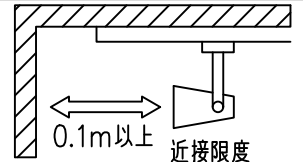

				機能 一般用			特記事項 1/2照度角 12° 制御レンズ付 調光可能 (1%~100%) 調光器別売  スイッチ無し
				取付場所	屋内 ルミライン取付専用		
				電源接続	ルミライン用プラグ		
5	レンズ	アクリル	透明	消費電力	11.2 W	定格電圧 100 V	
4	本体	アルミダイカスト	白塗装(ホワイト93)	電気容量	19VA		
3	ヒートシンクカバー	ポリカーボネート	白	LED 付 交換不可	LED11.2W 演色性 Ra98 Q+ 4000K		
2	アーム	アルミダイカスト	白塗装(ホワイト93)				
1	電源ケース	ポリカーボネート	白				
No.	部品名	材質	備考	器具重量	約	0.5 kg	鹿毛 狩野 ③