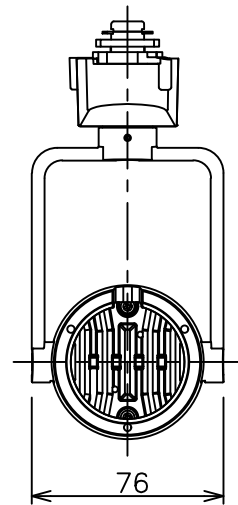

姿図

定格光束	460Lm
LED照明器具の固有エネルギー消費効率	41.0Lm/W
LED光源寿命	40000時間

### ⚠ 安全に関するご注意

- この器具は、一般通常環境の屋内配線ダクト取付専用器具です。一般通常環境以外の所、傾斜天井、屋外、湿気の多い所、水気のかかる所、壁面、床面では使用しないでください。落下・感電・火災の原因になります。
- 電源電圧は、器具銘板に記載されている定格電圧±6%内でご使用下さい。感電・火災の原因になります。
- 単体では使用できません。器具本体表示または、説明書に従って適正な組み合わせでご使用ください。落下・感電・火災の原因になります。
- ガス機器等の温度の高くなるものに取り付けしないでください。火災の原因になります。
- LEDにはバラツキがあり、同一型番であっても商品ごとに発光色、明るさ、点灯時間（始動時間）が異なる場合があります。
- 被照射面までの距離は器具本体表示または説明書に従って0.1m以上離して施工してください。被照射物の変質・変色または火災の原因になります。

				機能 一般用			特記事項 1/2照度角 12° 制御レンズ付 調光可能 (1%~100%) 調光器別売  スイッチ無し
				取付場所	屋内 ルミライン取付専用		
				電源接続	ルミライン用プラグ		
5	レンズ	アクリル	透明	消費電力	11.2 W	定格電圧 100 V	
4	本体	アルミダイカスト	白塗装(ホワイト93)	電気容量	19VA		
3	ヒートシンクカバー	ポリカーボネート	白	LED 付 交換不可	LED11.2W 演色性 Ra98 Q+ 4000K		
2	アーム	アルミダイカスト	白塗装(ホワイト93)				
1	電源ケース	ポリカーボネート	白				
No.	部品名	材質	備考	器具重量	約	0.5 kg	鹿毛 狩野 ③