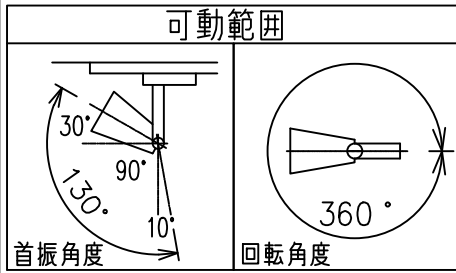

姿図

定格光束	460Lm
LED照明器具の固有エネルギー消費効率	41.0Lm/W
LED光源寿命	40000時間

				機能 一般用			特記事項 1/2照度角 12° 制御レンズ付 調光可能 (1%~100%) 調光器別売  スイッチ無し
				取付場所	屋内 ルミライン取付専用		
				電源接続	ルミライン用プラグ		
5	レンズ	アクリル	透明	消費電力	11.2 W	定格電圧 100 V	
4	本体	アルミダイカスト	白塗装(ホワイト93)	電気容量	19VA		
3	ヒートシンクカバー	ポリカーボネート	白	LED 付 交換不可	LED11.2W 演色性 Ra98 Q+ 4000K		
2	アーム	アルミダイカスト	白塗装(ホワイト93)				
1	電源ケース	ポリカーボネート	白				
No.	部品名	材質	備考	器具重量	約	0.5 kg	鹿毛 狩野 ③