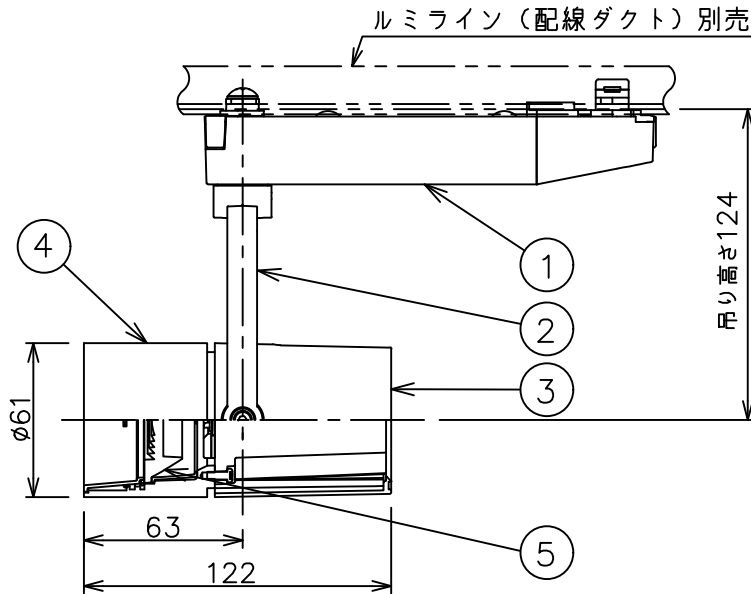

姿図

定格光束	460Lm
LED照明器具の固有エネルギー消費効率	41.0Lm/W
LED光源寿命	40000時間

⚠ 安全に関するご注意

- この器具は、一般通常環境の屋内配線ダクト取付専用器具です。一般通常環境以外の所、傾斜天井、屋外、湿気の多い所、水気のかかる所、壁面、床面では使用しないでください。落下・感電・火災の原因になります。
- 電源電圧は、器具銘板に記載されている定格電圧±6%内でご使用下さい。感電・火災の原因になります。
- 単体では使用できません。器具本体表示または、説明書に従って適正な組み合わせでご使用ください。落下・感電・火災の原因になります。
- ガス機器等の温度の高くなるものに取り付けしないでください。火災の原因になります。
- LEDにはバラツキがあり、同一型番であっても商品ごとに発光色、明るさ、点灯時間（始動時間）が異なる場合があります。
- 被照射面までの距離は器具本体表示または説明書に従って0.1m以上離して施工してください。被照射物の変質・変色または火災の原因になります。

				機能 一般用			特記事項 1/2照度角 12° 制御レンズ付 調光可能 (1%~100%) 調光器別売 スイッチ無し
				取付場所	屋内 ルミライン取付専用		
				電源接続	ルミライン用プラグ		
5	レンズ	アクリル	透明	消費電力	11.2 W	定格電圧 100 V	
4	本体	アルミダイカスト	白塗装(ホワイト93)	電気容量	19VA		
3	ヒートシンクカバー	ポリカーボネート	白	LED 付 交換不可	LED11.2W 演色性 Ra98 Q+ 4000K		
2	アーム	アルミダイカスト	白塗装(ホワイト93)				
1	電源ケース	ポリカーボネート	白				
No.	部品名	材質	備考	器具重量	約	0.5 kg	鹿毛 狩野 ③