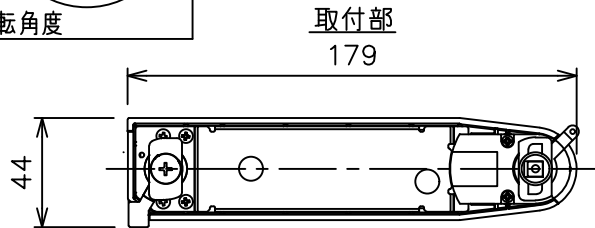

姿図

定格光束	460Lm
LED照明器具の固有エネルギー消費効率	41.0Lm/W
LED光源寿命	40000時間

⚠ 安全に関するご注意

- この器具は、一般通常環境の屋内配線ダクト取付専用器具です。一般通常環境以外の所、傾斜天井、屋外、湿気の多い所、水気のかかる所、壁面、床面では使用しないでください。落下・感電・火災の原因になります。
- 電源電圧は、器具銘板に記載されている定格電圧±6%内でご使用下さい。感電・火災の原因になります。
- 単体では使用できません。器具本体表示または、説明書に従って適正な組み合わせでご使用ください。落下・感電・火災の原因になります。
- ガス機器等の温度の高くなるものに取り付けしないでください。火災の原因になります。
- LEDにはバラツキがあり、同一型番であっても商品ごとに発光色、明るさ、点灯時間（始動時間）が異なる場合があります。
- 被照射面までの距離は器具本体表示または説明書に従って0.1m以上離して施工してください。被照射物の変質・変色または火災の原因になります。

				機能 一般用			特記事項 1/2照度角 12° 制御レンズ付 調光可能 (1%~100%) 調光器別売 スイッチ無し
				取付場所	屋内 ルミライン取付専用		
				電源接続	ルミライン用プラグ		
5	レンズ	アクリル	透明	消費電力	11.2 W	定格電圧 100 V	
4	本体	アルミダイカスト	白塗装(ホワイト93)	電気容量	19VA		
3	ヒートシンクカバー	ポリカーボネート	白	LED 付 交換不可	LED11.2W 演色性 Ra98 Q+ 4000K		
2	アーム	アルミダイカスト	白塗装(ホワイト93)				
1	電源ケース	ポリカーボネート	白				
No.	部品名	材質	備考	器具重量	約	0.5 kg	鹿毛 狩野 ③