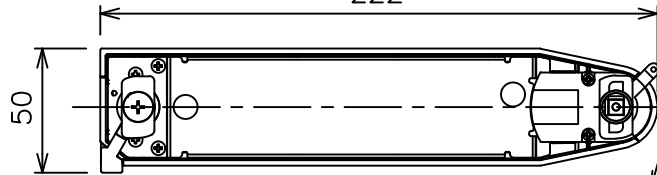

姿図

取付部
222

ルミライン (配線ダクト) 別売

定格光束	2490Lm
LED照明器具の固有エネルギー消費効率	60.7Lm/W
LED光源寿命	40000時間

⚠ 安全に関するご注意

- この器具は、一般通常環境の屋内配線ダクト取付専用器具です。一般通常環境以外の所、傾斜天井、屋外、湿気の多い所、水気のかかる所、壁面、床面では使用しないでください。落下・感電・火災の原因になります。
- 電源電圧は、器具銘板に記載されている定格電圧±6%内でご使用下さい。感電・火災の原因になります。
- 単体では使用できません。器具本体表示または、説明書に従って適正な組み合わせでご使用ください。落下・感電・火災の原因になります。
- ガス機器等の温度の高くなるものに取り付けしないでください。火災の原因になります。
- LEDにはバラツキがあり、同一型番であっても商品ごとに発光色、明るさ、点灯時間（始動時間）が異なる場合があります。
- 被照射面までの距離は器具本体表示または説明書に従って0.4m以上離して施工してください。被照射物の変質・変色または火災の原因になります。

				機能 一般用		特記事項	
				取付場所	屋内 ルミライン取付専用	1/2照度角 19° 制御レンズ付 調光器併用不可	
				電源接続	ルミライン用プラグ		
5	レンズ	アクリル	透明	消費電力	41 W 定格電圧	100 V	
4	本体	アルミダイカスト	黒塗装	電気容量	42VA		
3	ヒートシンクカバー	ポリカーボネート	黒塗装	LED 付 交換不可	LED41W 演色性 Ra98 Q+ 3500K		スイッチ無し
2	アーム	アルミダイカスト	黒塗装				
1	電源ケース	ポリカーボネート	黒				
No.	部品名	材質	備考	器具重量	約	1.5 kg	鹿毛 狩野 ③