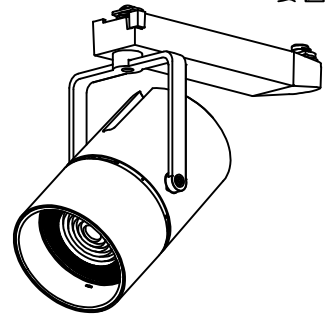

姿図

取付部
222

ルミライン (配線ダクト) 別売

定格光束	2490Lm
LED照明器具の固有エネルギー消費効率	60.7Lm/W
LED光源寿命	40000時間

⚠ 安全に関するご注意

- この器具は、一般通常環境の屋内配線ダクト取付専用器具です。一般通常環境以外の所、傾斜天井、屋外、湿気の多い所、水気のかかる所、壁面、床面では使用しないでください。落下・感電・火災の原因になります。
- 電源電圧は、器具銘板に記載されている定格電圧±6%内でご使用下さい。感電・火災の原因になります。
- 単体では使用できません。器具本体表示または、説明書に従って適正な組み合わせでご使用ください。落下・感電・火災の原因になります。
- ガス機器等の温度の高くなるものに取り付けしないでください。火災の原因になります。
- LEDにはバラツキがあり、同一型番であっても商品ごとに発光色、明るさ、点灯時間（始動時間）が異なる場合があります。
- 被照射面までの距離は器具本体表示または説明書に従って0.4m以上離して施工してください。被照射物の変質・変色または火災の原因になります。

				機能 一般用		特記事項	
				取付場所	屋内 ルミライン取付専用	1/2照度角 19° 制御レンズ付 調光器併用不可	
				電源接続	ルミライン用プラグ		
5	レンズ	アクリル	透明	消費電力	41 W 定格電圧	100 V	
4	本体	アルミダイカスト	黒塗装	電気容量	42VA		
3	ヒートシンクカバー	ポリカーボネート	黒塗装	LED 付 交換不可	LED41W 演色性 Ra98 Q+ 3500K		スイッチ無し
2	アーム	アルミダイカスト	黒塗装				
1	電源ケース	ポリカーボネート	黒				
No.	部品名	材質	備考	器具重量	約	1.5 kg	鹿毛 狩野 ③