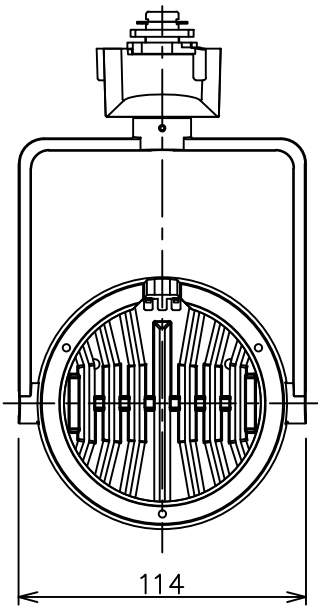

姿図

取付部
222

ルミライン (配線ダクト) 別売

定格光束	2490Lm
LED照明器具の固有エネルギー消費効率	60.7Lm/W
LED光源寿命	40000時間

⚠ 安全に関するご注意

- この器具は、一般通常環境の屋内配線ダクト取付専用器具です。一般通常環境以外の所、傾斜天井、屋外、湿気の多い所、水気のかかる所、壁面、床面では使用しないでください。落下・感電・火災の原因になります。
- 電源電圧は、器具銘板に記載されている定格電圧±6%内でご使用下さい。感電・火災の原因になります。
- 単体では使用できません。器具本体表示または、説明書に従って適正な組み合わせでご使用ください。落下・感電・火災の原因になります。
- ガス機器等の温度の高くなるものに取り付けしないでください。火災の原因になります。
- LEDにはバラツキがあり、同一型番であっても商品ごとに発光色、明るさ、点灯時間（始動時間）が異なる場合があります。
- 被照射面までの距離は器具本体表示または説明書に従って0.4m以上離して施工してください。被照射物の変質・変色または火災の原因になります。

				機能 一般用		特記事項	
				取付場所	屋内 ルミライン取付専用	1/2照度角 19° 制御レンズ付 調光器併用不可	
				電源接続	ルミライン用プラグ		
5	レンズ	アクリル	透明	消費電力	41 W 定格電圧	100 V	
4	本体	アルミダイカスト	黒塗装	電気容量	42VA		
3	ヒートシンクカバー	ポリカーボネート	黒塗装	LED 付 交換不可	LED41W 演色性 Ra98 Q+ 3500K		スイッチ無し
2	アーム	アルミダイカスト	黒塗装				
1	電源ケース	ポリカーボネート	黒				
No.	部品名	材質	備考	器具重量	約	1.5 kg	鹿毛 狩野 ③