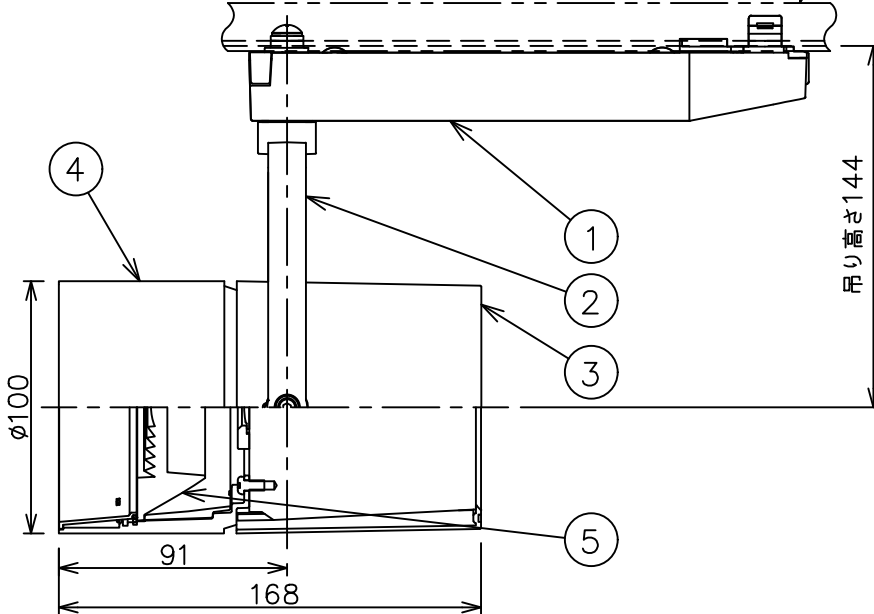

姿図

取付部
222

ルミライン (配線ダクト) 別売

定格光束	2490Lm
LED照明器具の固有エネルギー消費効率	60.7Lm/W
LED光源寿命	40000時間

⚠ 安全に関するご注意

- この器具は、一般通常環境の屋内配線ダクト取付専用器具です。一般通常環境以外の所、傾斜天井、屋外、湿気の多い所、水気のかかる所、壁面、床面では使用しないでください。落下・感電・火災の原因になります。
- 電源電圧は、器具銘板に記載されている定格電圧±6%内でご使用下さい。感電・火災の原因になります。
- 単体では使用できません。器具本体表示または、説明書に従って適正な組み合わせでご使用ください。落下・感電・火災の原因になります。
- ガス機器等の温度の高くなるものに取り付けしないでください。火災の原因になります。
- LEDにはバラツキがあり、同一型番であっても商品ごとに発光色、明るさ、点灯時間（始動時間）が異なる場合があります。
- 被照射面までの距離は器具本体表示または説明書に従って0.4m以上離して施工してください。被照射物の変質・変色または火災の原因になります。

				機能 一般用		特記事項	
				取付場所	屋内 ルミライン取付専用	1/2照度角 19° 制御レンズ付 調光器併用不可	
				電源接続	ルミライン用プラグ		
5	レンズ	アクリル	透明	消費電力	41 W 定格電圧	100 V	
4	本体	アルミダイカスト	黒塗装	電気容量	42VA		
3	ヒートシンクカバー	ポリカーボネート	黒塗装	LED 付 交換不可	LED41W 演色性 Ra98 Q+ 3500K		スイッチ無し
2	アーム	アルミダイカスト	黒塗装				
1	電源ケース	ポリカーボネート	黒				
No.	部品名	材質	備考	器具重量	約	1.5 kg	鹿毛 狩野 ③