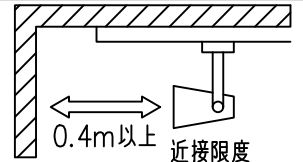

姿図

取付部
222

ルミライン (配線ダクト) 別売

定格光束	2490Lm
LED照明器具の固有エネルギー消費効率	60.7Lm/W
LED光源寿命	40000時間

⚠ 安全に関するご注意

- この器具は、一般通常環境の屋内配線ダクト取付専用器具です。一般通常環境以外の所、傾斜天井、屋外、湿気の多い所、水気のかかる所、壁面、床面では使用しないでください。落下・感電・火災の原因になります。
- 電源電圧は、器具銘板に記載されている定格電圧±6%内でご使用下さい。感電・火災の原因になります。
- 単体では使用できません。器具本体表示または、説明書に従って適正な組み合わせでご使用ください。落下・感電・火災の原因になります。
- ガス機器等の温度の高くなるものに取り付けしないでください。火災の原因になります。
- LEDにはバラツキがあり、同一型番であっても商品ごとに発光色、明るさ、点灯時間（始動時間）が異なる場合があります。
- 被照射面までの距離は器具本体表示または説明書に従って0.4m以上離して施工してください。被照射物の変質・変色または火災の原因になります。

				機能 一般用		特記事項	
				取付場所	屋内 ルミライン取付専用	1/2照度角 19° 制御レンズ付 調光器併用不可	
				電源接続	ルミライン用プラグ		
5	レンズ	アクリル	透明	消費電力	41 W 定格電圧	100 V	
4	本体	アルミダイカスト	黒塗装	電気容量	42VA		
3	ヒートシンクカバー	ポリカーボネート	黒塗装	LED 付 交換不可	LED41W 演色性 Ra98 Q+ 3500K		スイッチ無し
2	アーム	アルミダイカスト	黒塗装				
1	電源ケース	ポリカーボネート	黒				
No.	部品名	材質	備考	器具重量	約	1.5 kg	鹿毛 狩野 ③