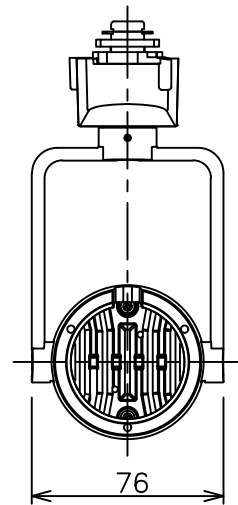

姿図

定格光束	450Lm
LED照明器具の固有エネルギー消費効率	40.1Lm/W
LED光源寿命	40000時間

⚠ 安全に関するご注意

- この器具は、一般通常環境の屋内配線ダクト取付専用器具です。一般通常環境以外の所、傾斜天井、屋外、湿気の多い所、水気のかかる所、壁面、床面では使用しないでください。落下・感電・火災の原因になります。
- 電源電圧は、器具銘板に記載されている定格電圧±6%内でご使用下さい。感電・火災の原因になります。
- 単体では使用できません。器具本体表示または、説明書に従って適正な組み合わせでご使用ください。落下・感電・火災の原因になります。
- ガス機器等の温度の高くなるものに取り付けしないでください。火災の原因になります。
- LEDにはバラツキがあり、同一型番であっても商品ごとに発光色、明るさ、点灯時間（始動時間）が異なる場合があります。
- 被照射面までの距離は器具本体表示または説明書に従って0.1m以上離して施工してください。被照射物の変質・変色または火災の原因になります。

				機能 一般用			特記事項 1/2照度角 12° 制御レンズ付 調光可能 (1%~100%) 調光器別売 スイッチ無し
				取付場所	屋内 ルミライン取付専用		
				電源接続	ルミライン用プラグ		
5	レンズ	アクリル	透明	消費電力	11.2 W	定格電圧 100 V	
4	本体	アルミダイカスト	白塗装(ホワイト93)	電気容量	19VA		
3	ヒートシンクカバー	ポリカーボネート	白	LED 付 交換不可	LED11.2W 演色性 Ra98 Q+ 3500K		
2	アーム	アルミダイカスト	白塗装(ホワイト93)				
1	電源ケース	ポリカーボネート	白				
No.	部品名	材質	備考	器具重量	約	0.5 kg	鹿毛 狩野 ③