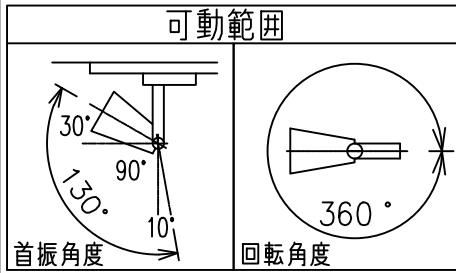

姿図

定格光束	450Lm
LED照明器具の固有エネルギー消費効率	40.1Lm/W
LED光源寿命	40000時間

⚠ 安全に関するご注意

- この器具は、一般通常環境の屋内配線ダクト取付専用器具です。一般通常環境以外の所、傾斜天井、屋外、湿気の多い所、水気のかかる所、壁面、床面では使用しないでください。落下・感電・火災の原因になります。
- 電源電圧は、器具銘板に記載されている定格電圧±6%内でご使用下さい。感電・火災の原因になります。
- 単体では使用できません。器具本体表示または、説明書に従って適正な組み合わせでご使用ください。落下・感電・火災の原因になります。
- ガス機器等の温度の高くなるものに取り付けしないでください。火災の原因になります。
- LEDにはバラツキがあり、同一型番であっても商品ごとに発光色、明るさ、点灯時間（始動時間）が異なる場合があります。
- 被照射面までの距離は器具本体表示または説明書に従って0.1m以上離して施工してください。被照射物の変質・変色または火災の原因になります。

				機能 一般用			特記事項 1/2照度角 12° 制御レンズ付 調光可能 (1%~100%) 調光器別売 スイッチ無し
				取付場所	屋内 ルミライン取付専用		
				電源接続	ルミライン用プラグ		
5	レンズ	アクリル	透明	消費電力	11.2 W	定格電圧 100 V	
4	本体	アルミダイカスト	白塗装(ホワイト93)	電気容量	19VA		
3	ヒートシンクカバー	ポリカーボネート	白	LED 付 交換不可	LED11.2W 演色性 Ra98 Q+ 3500K		
2	アーム	アルミダイカスト	白塗装(ホワイト93)				
1	電源ケース	ポリカーボネート	白				
No.	部品名	材質	備考	器具重量	約	0.5 kg	鹿毛 狩野 ③