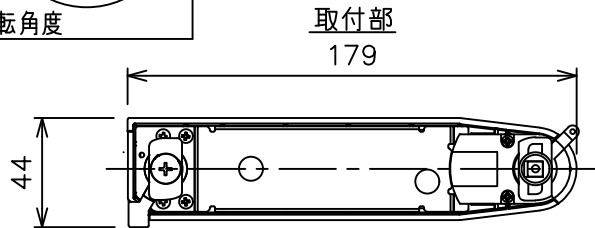

姿図

定格光束	450Lm
LED照明器具の固有エネルギー消費効率	40.1Lm/W
LED光源寿命	40000時間

⚠ 安全に関するご注意

- この器具は、一般通常環境の屋内配線ダクト取付専用器具です。一般通常環境以外の所、傾斜天井、屋外、湿気の多い所、水気のかかる所、壁面、床面では使用しないでください。落下・感電・火災の原因になります。
- 電源電圧は、器具銘板に記載されている定格電圧±6%内でご使用下さい。感電・火災の原因になります。
- 単体では使用できません。器具本体表示または、説明書に従って適正な組み合わせでご使用ください。落下・感電・火災の原因になります。
- ガス機器等の温度の高くなるものに取り付けしないでください。火災の原因になります。
- LEDにはバラツキがあり、同一型番であっても商品ごとに発光色、明るさ、点灯時間（始動時間）が異なる場合があります。
- 被照射面までの距離は器具本体表示または説明書に従って0.1m以上離して施工してください。被照射物の変質・変色または火災の原因になります。

				機能 一般用			特記事項 1/2照度角 12° 制御レンズ付 調光可能 (1%~100%) 調光器別売 スイッチ無し
				取付場所	屋内 ルミライン取付専用		
				電源接続	ルミライン用プラグ		
5	レンズ	アクリル	透明	消費電力	11.2 W	定格電圧 100 V	
4	本体	アルミダイカスト	白塗装(ホワイト93)	電気容量	19VA		
3	ヒートシンクカバー	ポリカーボネート	白	LED 付 交換不可	LED11.2W 演色性 Ra98 Q+ 3500K		
2	アーム	アルミダイカスト	白塗装(ホワイト93)				
1	電源ケース	ポリカーボネート	白				
No.	部品名	材質	備考	器具重量	約	0.5 kg	鹿毛 狩野 ③