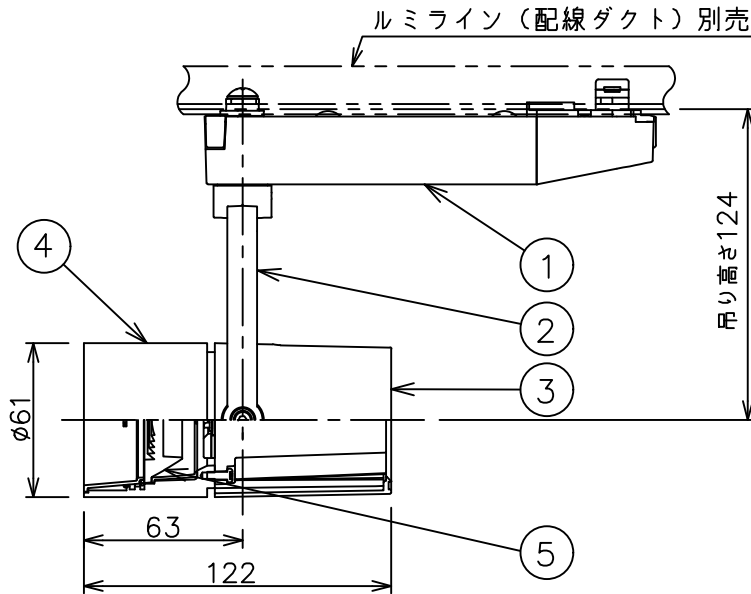

姿図

定格光束	450Lm
LED照明器具の固有エネルギー消費効率	40.1Lm/W
LED光源寿命	40000時間

⚠ 安全に関するご注意

- この器具は、一般通常環境の屋内配線ダクト取付専用器具です。一般通常環境以外の所、傾斜天井、屋外、湿気の多い所、水気のかかる所、壁面、床面では使用しないでください。落下・感電・火災の原因になります。
- 電源電圧は、器具銘板に記載されている定格電圧±6%内でご使用下さい。感電・火災の原因になります。
- 単体では使用できません。器具本体表示または、説明書に従って適正な組み合わせでご使用ください。落下・感電・火災の原因になります。
- ガス機器等の温度の高くなるものに取り付けしないでください。火災の原因になります。
- LEDにはバラツキがあり、同一型番であっても商品ごとに発光色、明るさ、点灯時間（始動時間）が異なる場合があります。
- 被照射面までの距離は器具本体表示または説明書に従って0.1m以上離して施工してください。被照射物の変質・変色または火災の原因になります。

				機能 一般用			特記事項 1/2照度角 12° 制御レンズ付 調光可能 (1%~100%) 調光器別売 スイッチ無し
				取付場所	屋内 ルミライン取付専用		
				電源接続	ルミライン用プラグ		
5	レンズ	アクリル	透明	消費電力	11.2 W	定格電圧 100 V	
4	本体	アルミダイカスト	白塗装(ホワイト93)	電気容量	19VA		
3	ヒートシンクカバー	ポリカーボネート	白	LED 付 交換不可	LED11.2W 演色性 Ra98 Q+ 3500K		
2	アーム	アルミダイカスト	白塗装(ホワイト93)				
1	電源ケース	ポリカーボネート	白				
No.	部品名	材質	備考	器具重量	約	0.5 kg	鹿毛 狩野 ③