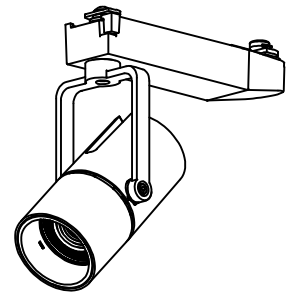

姿図

定格光束	450Lm
LED照明器具の固有エネルギー消費効率	40.1Lm/W
LED光源寿命	40000時間

⚠ 安全に関するご注意

- この器具は、一般通常環境の屋内配線ダクト取付専用器具です。一般通常環境以外の所、傾斜天井、屋外、湿気の多い所、水気のかかる所、壁面、床面では使用しないでください。落下・感電・火災の原因になります。
- 電源電圧は、器具銘板に記載されている定格電圧±6%内でご使用下さい。感電・火災の原因になります。
- 単体では使用できません。器具本体表示または、説明書に従って適正な組み合わせでご使用ください。落下・感電・火災の原因になります。
- ガス機器等の温度の高くなるものに取り付けしないでください。火災の原因になります。
- LEDにはバラツキがあり、同一型番であっても商品ごとに発光色、明るさ、点灯時間（始動時間）が異なる場合があります。
- 被照射面までの距離は器具本体表示または説明書に従って0.1m以上離して施工してください。被照射物の変質・変色または火災の原因になります。

				機能 一般用			特記事項 1/2照度角 12° 制御レンズ付 調光可能 (1%~100%) 調光器別売 スイッチ無し
				取付場所	屋内 ルミライン取付専用		
				電源接続	ルミライン用プラグ		
5	レンズ	アクリル	透明	消費電力	11.2 W	定格電圧 100 V	
4	本体	アルミダイカスト	白塗装(ホワイト93)	電気容量	19VA		
3	ヒートシンクカバー	ポリカーボネート	白	LED 付 交換不可	LED11.2W 演色性 Ra98 Q+ 3500K		
2	アーム	アルミダイカスト	白塗装(ホワイト93)				
1	電源ケース	ポリカーボネート	白				
No.	部品名	材質	備考	器具重量	約	0.5 kg	鹿毛 狩野 ③