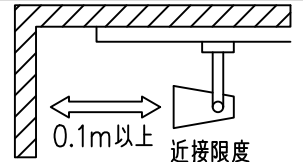

姿図

定格光束	450Lm
LED照明器具の固有エネルギー消費効率	40.1Lm/W
LED光源寿命	40000時間

⚠ 安全に関するご注意

- この器具は、一般通常環境の屋内配線ダクト取付専用器具です。一般通常環境以外の所、傾斜天井、屋外、湿気の多い所、水気のかかる所、壁面、床面では使用しないでください。落下・感電・火災の原因になります。
- 電源電圧は、器具銘板に記載されている定格電圧±6%内でご使用下さい。感電・火災の原因になります。
- 単体では使用できません。器具本体表示または、説明書に従って適正な組み合わせでご使用ください。落下・感電・火災の原因になります。
- ガス機器等の温度の高くなるものに取り付けしないでください。火災の原因になります。
- LEDにはバラツキがあり、同一型番であっても商品ごとに発光色、明るさ、点灯時間（始動時間）が異なる場合があります。
- 被照射面までの距離は器具本体表示または説明書に従って0.1m以上離して施工してください。被照射物の変質・変色または火災の原因になります。

				機能 一般用			特記事項 1/2照度角 12° 制御レンズ付 調光可能 (1%~100%) 調光器別売 スイッチ無し
				取付場所	屋内 ルミライン取付専用		
				電源接続	ルミライン用プラグ		
5	レンズ	アクリル	透明	消費電力	11.2 W	定格電圧 100 V	
4	本体	アルミダイカスト	白塗装(ホワイト93)	電気容量	19VA		
3	ヒートシンクカバー	ポリカーボネート	白	LED 付 交換不可	LED11.2W 演色性 Ra98 Q+ 3500K		
2	アーム	アルミダイカスト	白塗装(ホワイト93)				
1	電源ケース	ポリカーボネート	白				
No.	部品名	材質	備考	器具重量	約	0.5 kg	鹿毛 狩野 ③