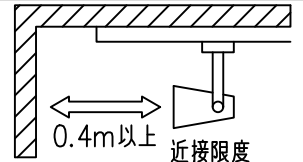

姿図

取付部
222

ルミライン (配線ダクト) 別売

吊り高さ144

定格光束	2420Lm
LED照明器具の固有エネルギー消費効率	59.0Lm/W
LED光源寿命	40000時間

⚠ 安全に関するご注意

- この器具は、一般通常環境の屋内配線ダクト取付専用器具です。一般通常環境以外の所、傾斜天井、屋外、湿気の多い所、水気のかかる所、壁面、床面では使用しないでください。落下・感電・火災の原因になります。
- 電源電圧は、器具銘板に記載されている定格電圧±6%内でご使用下さい。感電・火災の原因になります。
- 単体では使用できません。器具本体表示または、説明書に従って適正な組み合わせでご使用ください。落下・感電・火災の原因になります。
- ガス機器等の温度の高くなるものに取り付けしないでください。火災の原因になります。
- LEDにはバラツキがあり、同一型番であっても商品ごとに発光色、明るさ、点灯時間（始動時間）が異なる場合があります。
- 被照射面までの距離は器具本体表示または説明書に従って0.4m以上離して施工してください。被照射物の変質・変色または火災の原因になります。

				機能 一般用			特記事項 1/2照度角 19° 制御レンズ付 調光器併用不可 スイッチ無し
				取付場所	屋内 ルミライン取付専用		
				電源接続	ルミライン用プラグ		
5	レンズ	アクリル	透明	消費電力	41 W	定格電圧 100 V	
4	本体	アルミダイカスト	白塗装(ホワイト93)	電気容量	42VA		
3	ヒートシンクカバー	ポリカーボネート	白	LED 付 交換不可	LED41W 演色性 Ra98 Q+ 3000K		
2	アーム	アルミダイカスト	白塗装(ホワイト93)				
1	電源ケース	ポリカーボネート	白				
No.	部品名	材質	備考	器具重量	約	1.5 kg	鹿毛 狩野 ④