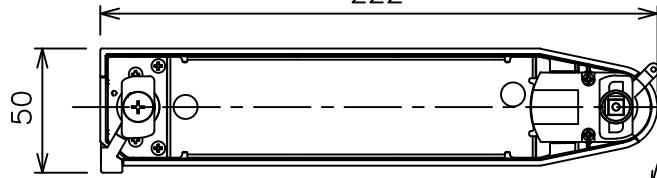

姿図

取付部
222

ルミライン (配線ダクト) 別売

吊り高さ144

定格光束	2420Lm
LED照明器具の固有エネルギー消費効率	59.0Lm/W
LED光源寿命	40000時間

⚠ 安全に関するご注意

- この器具は、一般通常環境の屋内配線ダクト取付専用器具です。一般通常環境以外の所、傾斜天井、屋外、湿気の多い所、水気のかかる所、壁面、床面では使用しないでください。落下・感電・火災の原因になります。
- 電源電圧は、器具銘板に記載されている定格電圧±6%内でご使用下さい。感電・火災の原因になります。
- 単体では使用できません。器具本体表示または、説明書に従って適正な組み合わせでご使用ください。落下・感電・火災の原因になります。
- ガス機器等の温度の高くなるものに取り付けしないでください。火災の原因になります。
- LEDにはバラツキがあり、同一型番であっても商品ごとに発光色、明るさ、点灯時間（始動時間）が異なる場合があります。
- 被照射面までの距離は器具本体表示または説明書に従って0.4m以上離して施工してください。被照射物の変質・変色または火災の原因になります。

				機能 一般用			特記事項 1/2照度角 19° 制御レンズ付 調光器併用不可 スイッチ無し
				取付場所	屋内 ルミライン取付専用		
				電源接続	ルミライン用プラグ		
5	レンズ	アクリル	透明	消費電力	41 W	定格電圧 100 V	
4	本体	アルミダイカスト	白塗装(ホワイト93)	電気容量	42VA		
3	ヒートシンクカバー	ポリカーボネート	白	LED 付 交換不可	LED41W 演色性 Ra98 Q+ 3000K		
2	アーム	アルミダイカスト	白塗装(ホワイト93)				
1	電源ケース	ポリカーボネート	白				
No.	部品名	材質	備考	器具重量	約	1.5 kg	鹿毛 狩野 ④