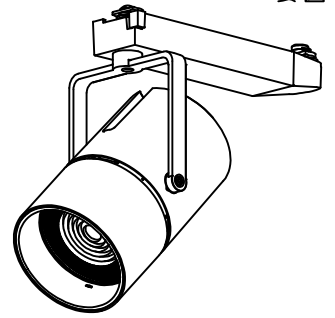

姿図

取付部
222

ルミライン (配線ダクト) 別売

吊り高さ144

定格光束	2420Lm
LED照明器具の固有エネルギー消費効率	59.0Lm/W
LED光源寿命	40000時間

⚠ 安全に関するご注意

- この器具は、一般通常環境の屋内配線ダクト取付専用器具です。一般通常環境以外の所、傾斜天井、屋外、湿気の多い所、水気のかかる所、壁面、床面では使用しないでください。落下・感電・火災の原因になります。
- 電源電圧は、器具銘板に記載されている定格電圧±6%内でご使用下さい。感電・火災の原因になります。
- 単体では使用できません。器具本体表示または、説明書に従って適正な組み合わせでご使用ください。落下・感電・火災の原因になります。
- ガス機器等の温度の高くなるものに取り付けしないでください。火災の原因になります。
- LEDにはバラツキがあり、同一型番であっても商品ごとに発光色、明るさ、点灯時間（始動時間）が異なる場合があります。
- 被照射面までの距離は器具本体表示または説明書に従って0.4m以上離して施工してください。被照射物の変質・変色または火災の原因になります。

				機能 一般用			特記事項 1/2照度角 19° 制御レンズ付 調光器併用不可 スイッチ無し
				取付場所	屋内 ルミライン取付専用		
				電源接続	ルミライン用プラグ		
5	レンズ	アクリル	透明	消費電力	41 W	定格電圧 100 V	
4	本体	アルミダイカスト	白塗装(ホワイト93)	電気容量	42VA		
3	ヒートシンクカバー	ポリカーボネート	白	LED 付 交換不可	LED41W 演色性 Ra98 Q+ 3000K		
2	アーム	アルミダイカスト	白塗装(ホワイト93)				
1	電源ケース	ポリカーボネート	白				
No.	部品名	材質	備考	器具重量	約	1.5 kg	鹿毛 狩野 ④