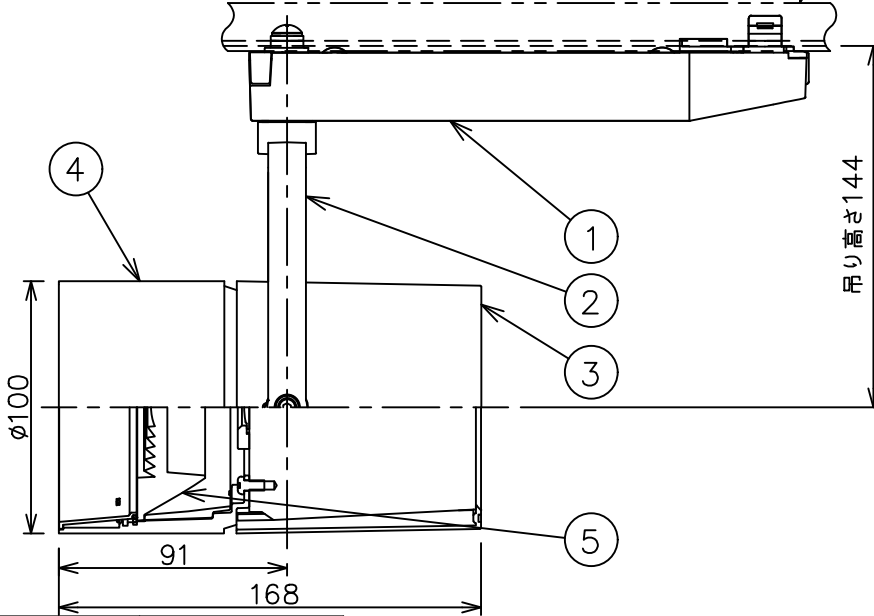

姿図

取付部
222

ルミライン (配線ダクト) 別売

吊り高さ144

定格光束	2420Lm
LED照明器具の固有エネルギー消費効率	59.0Lm/W
LED光源寿命	40000時間

⚠ 安全に関するご注意

- この器具は、一般通常環境の屋内配線ダクト取付専用器具です。一般通常環境以外の所、傾斜天井、屋外、湿気の多い所、水気のかかる所、壁面、床面では使用しないでください。落下・感電・火災の原因になります。
- 電源電圧は、器具銘板に記載されている定格電圧±6%内でご使用下さい。感電・火災の原因になります。
- 単体では使用できません。器具本体表示または、説明書に従って適正な組み合わせでご使用ください。落下・感電・火災の原因になります。
- ガス機器等の温度の高くなるものに取り付けしないでください。火災の原因になります。
- LEDにはバラツキがあり、同一型番であっても商品ごとに発光色、明るさ、点灯時間（始動時間）が異なる場合があります。
- 被照射面までの距離は器具本体表示または説明書に従って0.4m以上離して施工してください。被照射物の変質・変色または火災の原因になります。

				機能 一般用			特記事項 1/2照度角 19° 制御レンズ付 調光器併用不可 スイッチ無し
				取付場所	屋内 ルミライン取付専用		
				電源接続	ルミライン用プラグ		
5	レンズ	アクリル	透明	消費電力	41 W	定格電圧 100 V	
4	本体	アルミダイカスト	白塗装(ホワイト93)	電気容量	42VA		
3	ヒートシンクカバー	ポリカーボネート	白	LED 付 交換不可	LED41W 演色性 Ra98 Q+ 3000K		
2	アーム	アルミダイカスト	白塗装(ホワイト93)				
1	電源ケース	ポリカーボネート	白				
No.	部品名	材質	備考	器具重量	約	1.5 kg	鹿毛 狩野 ④