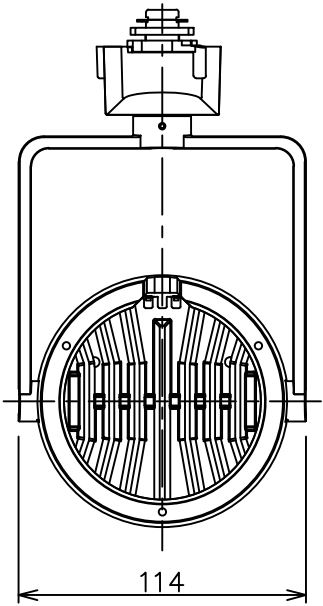

姿図

取付部
222

ルミライン (配線ダクト) 別売

吊り高さ144

定格光束	2420Lm
LED照明器具の固有エネルギー消費効率	59.0Lm/W
LED光源寿命	40000時間

⚠ 安全に関するご注意

- この器具は、一般通常環境の屋内配線ダクト取付専用器具です。一般通常環境以外の所、傾斜天井、屋外、湿気の多い所、水気のかかる所、壁面、床面では使用しないでください。落下・感電・火災の原因になります。
- 電源電圧は、器具銘板に記載されている定格電圧±6%内でご使用下さい。感電・火災の原因になります。
- 単体では使用できません。器具本体表示または、説明書に従って適正な組み合わせでご使用ください。落下・感電・火災の原因になります。
- ガス機器等の温度の高くなるものに取り付けしないでください。火災の原因になります。
- LEDにはバラツキがあり、同一型番であっても商品ごとに発光色、明るさ、点灯時間（始動時間）が異なる場合があります。
- 被照射面までの距離は器具本体表示または説明書に従って0.4m以上離して施工してください。被照射物の変質・変色または火災の原因になります。

				機能 一般用			特記事項 1/2照度角 19° 制御レンズ付 調光器併用不可 スイッチ無し
				取付場所	屋内 ルミライン取付専用		
				電源接続	ルミライン用プラグ		
5	レンズ	アクリル	透明	消費電力	41 W	定格電圧 100 V	
4	本体	アルミダイカスト	白塗装(ホワイト93)	電気容量	42VA		
3	ヒートシンクカバー	ポリカーボネート	白	LED 付 交換不可	LED41W 演色性 Ra98 Q+ 3000K		
2	アーム	アルミダイカスト	白塗装(ホワイト93)				
1	電源ケース	ポリカーボネート	白				
No.	部品名	材質	備考	器具重量	約	1.5 kg	鹿毛 狩野 ④