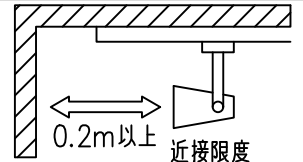

定格光束	680Lm
LED照明器具の固有エネルギー消費効率	47.8Lm/W
LED光源寿命	40000時間

⚠ 安全に関するご注意

- この器具は、一般通常環境の屋内配線ダクト取付専用器具です。一般通常環境以外の所、傾斜天井、屋外、湿気の多い所、水気のかかる所、壁面、床面では使用しないでください。落下・感電・火災の原因になります。
- 電源電圧は、器具銘板に記載されている定格電圧±6%内でご使用下さい。感電・火災の原因になります。
- 単体では使用できません。器具本体表示または、説明書に従って適正な組み合わせでご使用ください。落下・感電・火災の原因になります。
- ガス機器等の温度の高くなるものに取り付けしないでください。火災の原因になります。
- LEDにはバラツキがあり、同一型番であっても商品ごとに発光色、明るさ、点灯時間（始動時間）が異なる場合があります。
- 被照射面までの距離は器具本体表示または説明書に従って0.2m以上離して施工してください。被照射物の変質・変色または火災の原因になります。

				機能 一般用			特記事項 1/2照度角 30° 制御レンズ付 調光可能 (1%~100%) 調光器別売 スイッチ無し
				取付場所	屋内 ルミライン取付専用		
				電源接続	ルミライン用プラグ		
5	レンズ	アクリル	透明	消費電力	14.2 W	定格電圧 100 V	
4	本体	アルミダイカスト	黒塗装	電気容量	24VA		
3	ヒートシンクカバー	ポリカーボネート	黒塗装	LED 付 交換不可	LED14.2W 演色性 Ra98 Q+ 2700K		
2	アーム	アルミダイカスト	黒塗装				
1	電源ケース	ポリカーボネート	黒				
No.	部品名	材質	備考	器具重量	約 0.7 kg		鹿毛 狩野 ③