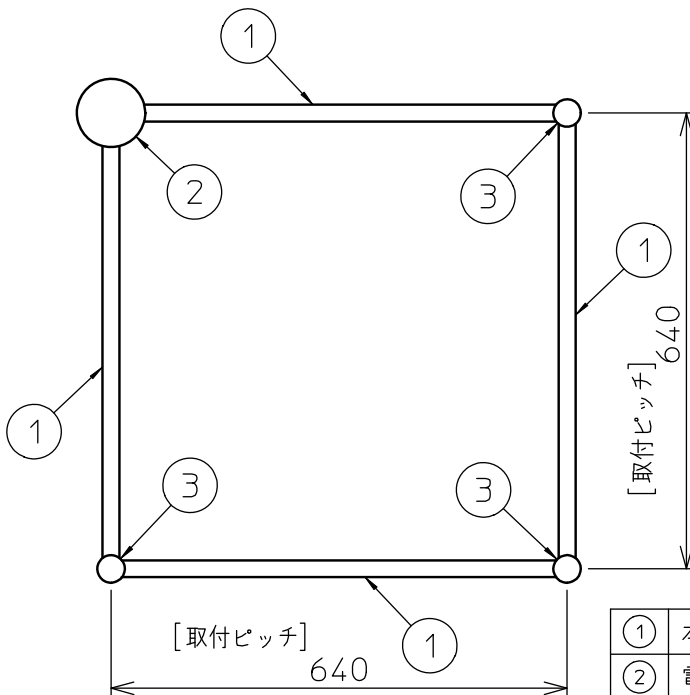

連結例(直線)

※…L600タイプを3連結する場合

吊下形 下配光調色調光 連結例

他の器具の組合せは、各型番の仕様図の全長、取付ピッチをご参照ください。

①	本体・連結(端部)	LZY-93233FS	2台
②	本体・連結(中間)	LZY-93233FS	1台
③	電源供給側 吊パーツ	LZA-93278	1台
④	端部用 吊パーツ	LZA-93279	1台

⑤	中間部用 吊パーツ	LZA-93280	2台
⑥	電源接続ケーブル	LZA-93287	1台
⑦	信号線接続ケーブル	LZA-93289	1台

連結例(ロ字)

※…L600タイプをロ字に連結する場合

他の器具の組合せは、各型番の仕様図の全長、取付ピッチをご参照ください。

①	本体・連結(中間)	LZY-93234FS	4台
②	電源供給側コーナー用 吊パーツ	LZA-93285	1台
③	端部コーナー用 吊パーツ	LZA-93286	3台

2/2 本図面は2枚で1組です。

谷口 藤山 ②