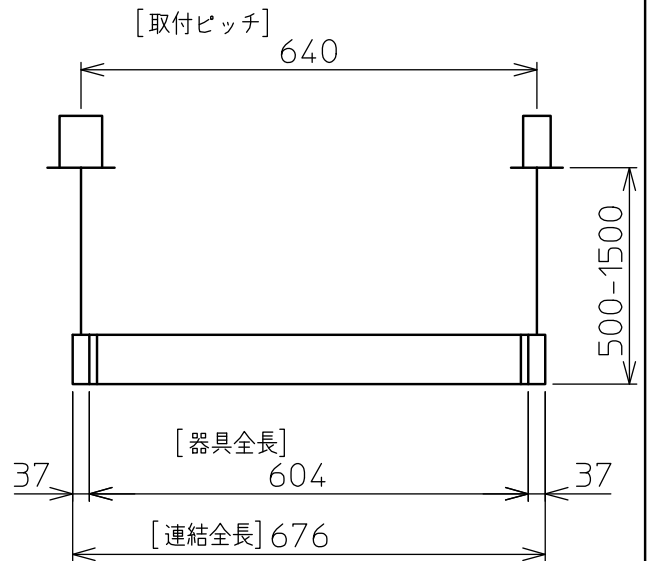

連結例(直線)

※…L600タイプを3連結する場合

吊下形 下配光調色調光 連結例

他の器具の組合せは、各型番の仕様図の全長、取付ピッチをご参照ください。

①	本体・連結(端部)	LZY-93233FS	2台
②	本体・連結(中間)	LZY-93233FS	1台
③	電源供給側 吊パーツ	LZA-93278	1台
④	端部用 吊パーツ	LZA-93279	1台

⑤	中間部用 吊パーツ	LZA-93280	2台
⑥	電源接続ケーブル	LZA-93287	1台
⑦	信号線接続ケーブル	LZA-93289	1台

連結例(ロ字)

※…L600タイプをロ字に連結する場合

他の器具の組合せは、各型番の仕様図の全長、取付ピッチをご参照ください。

①	本体・連結(中間)	LZY-93234FS	4台
②	電源供給側コーナー用 吊パーツ	LZA-93285	1台
③	端部コーナー用 吊パーツ	LZA-93286	3台

2/2 本図面は2枚で1組です。

谷口 藤山 ②