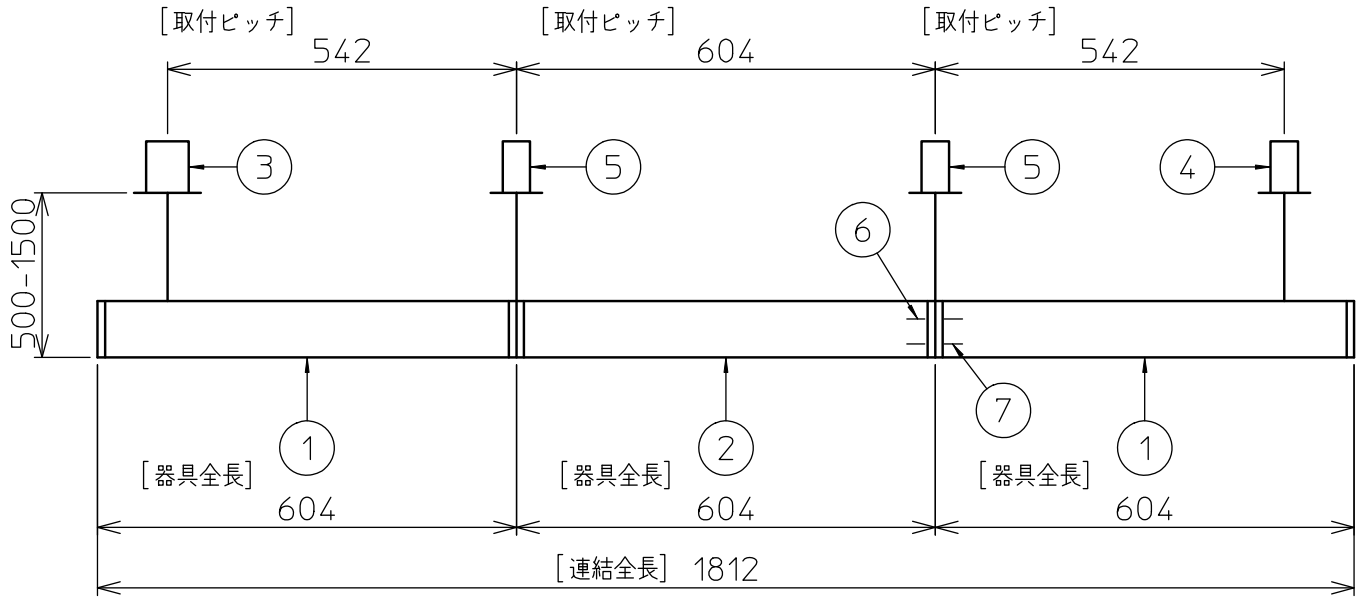

連結例(直線)

※…L600タイプを3連結する場合

吊下形 下配光調色調光 連結例

他の器具の組合せは、各型番の仕様図の全長、取付ピッチをご参照ください。

①	本体・連結(端部)	LZY-93233FS	2台
②	本体・連結(中間)	LZY-93233FS	1台
③	電源供給側 吊パーツ	LZA-93278	1台
④	端部用 吊パーツ	LZA-93279	1台

⑤	中間部用 吊パーツ	LZA-93280	2台
⑥	電源接続ケーブル	LZA-93287	1台
⑦	信号線接続ケーブル	LZA-93289	1台

連結例(ロ字)

※…L600タイプをロ字に連結する場合

他の器具の組合せは、各型番の仕様図の全長、取付ピッチをご参照ください。

①	本体・連結(中間)	LZY-93234FS	4台
②	電源供給側コーナー用 吊パーツ	LZA-93285	1台
③	端部コーナー用 吊パーツ	LZA-93286	3台

2/2 本図面は2枚で1組です。

谷口 藤山 ②