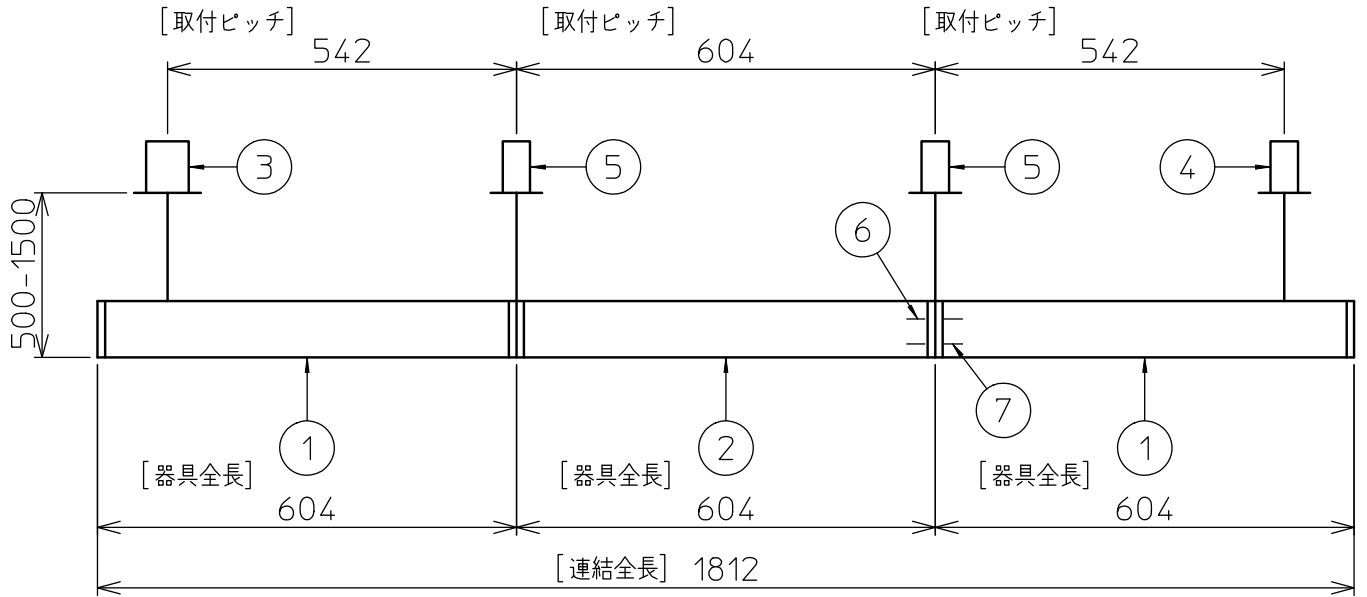

定格光束	2740 lm
LED照明器具の固有エネルギー消費効率	85.6 lm/W
LED光源寿命	40000時間

本図面は2枚で1組です。 (1/2)

No.	部品名	材質	備考	機能	一般用	特記事項
7				取付場所	屋内 天井埋込専用	連結(端部) 吊高さ調整可能 (全長500mm-1500mm) 調光可能 専用調光器別売 (5%-100%) 専用パーツ別売 最大接続容量 400VA (100V時) 700VA (200V時)
6	信号線コネクタ	66ナイロン	SLコネクタ	電源接続	送り付端子台(アース付)	
5	電源コネクタ	66ナイロン	YLコネクタ	消費電力	32 W 定格電圧 100/200 V	
4	カバー	アクリル	乳白	電気容量	32/33 VA	
3	サイドパネル	ポリプロピレン	グレー	LED付 交換不可	LED 32W 演色性 Ra83 温白色(3500K)	
2	側板	ポリプロピレン	グレー			
1	本体	アルミ型材	シルバーアルマイト			
				器具重量	約 1.4 kg	谷口 藤山 ②

連結例(直線)

※…L600タイプを3連結する場合

吊下形 下配光PWM 連結例

他の器具の組合せは、各型番の仕様図の全長、取付ピッチをご参照ください。

①	本体・連結(端部)	LZY-93233WS	2台	⑤	中間部用 吊パーツ	LZA-93280	2台
②	本体・連結(中間)	LZY-93233WS	1台	⑥	電源接続ケーブル	LZA-93287	1台
③	電源供給側 吊パーツ	LZA-93277	1台	⑦	信号線接続ケーブル	LZA-93288	1台
④	端部用 吊パーツ	LZA-93279	1台				

連結例(ロ字)

※…L600タイプをロ字に連結する場合

他の器具の組合せは、各型番の仕様図の全長、取付ピッチをご参照ください。

①	本体・連結(中間)	LZY-93234WS	4台
②	電源供給側コーナー用 吊パーツ	LZA-93284	1台
③	端部コーナー用 吊パーツ	LZA-93286	3台

本図面は2枚で1組です。(2/2)

谷口 藤山 ②