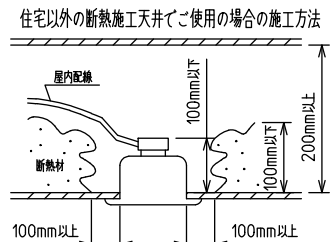

⚠ 安全に関するご注意

- この器具は単体では使用できません。仕様図または取扱説明書に従って適正な組み合わせでご使用ください。落下・感電・火災の原因になります。
- この器具は、住宅の断熱施工天井にはご使用できません。
- ロックウール等のやわらかい天井には取り付けしないでください。天井破損・落下の原因になります。
- ガス機器等の温度の高くなるものの上に取り付けしないでください。火災の原因になります。
- この器具は、一般通常環境の屋内天井埋込吊下げ専用器具です。一般通常環境以外の所、傾斜天井・屋外・湿気の多い所・水気のかかる所・壁面・床面では使用しないでください。落下・感電・火災の原因になります。
- 断熱施工の天井内に使用する場合は、器具と断熱材・防音材・造営材等は下図のような空間を設けて施工してください。誤った施工をしますと、火災の原因になります。屋内配線は、断熱材・防音材の上側にくるようにしてください。
- この器具はボルト取付専用器具です。必ずボルトにより、補強材のある位置に取り付けてください。落下の原因になります。
- 電源電圧は、定格電圧±6%内でご使用ください。感電・火災の原因になります。
- LEDにはバラツキがあり、同一型番であっても商品ごとに発光色明るさ・点灯時間(始動時間)が異なる場合があります。
- 被照射面とは0.1m以上離してください。過熱による火災の原因になります。

定格光束	2740 lm
LED照明器具の固有エネルギー消費効率	85.6 lm/W
LED光源寿命	40000時間

本図面は2枚で1組です。 (1/2)

No.	部品名	材質	備考	機能	一般用	特記事項
7				取付場所	屋内 天井埋込専用	連結(端部) 吊高さ調整可能 (全長500mm-1500mm) 調光可能 専用調光器別売 (5%-100%) 専用パーツ別売 最大接続容量 400VA (100V時) 700VA (200V時)
6	信号線コネクタ	66ナイロン	SLコネクタ	電源接続	送り付端子台(アース付)	
5	電源コネクタ	66ナイロン	YLコネクタ	消費電力	32 W 定格電圧 100/200 V	
4	カバー	アクリル	乳白	電気容量	32/33 VA	
3	サイドパネル	ポリプロピレン	グレー	LED付 交換不可	LED 32W 演色性 Ra83 温白色(3500K)	
2	側板	ポリプロピレン	グレー			
1	本体	アルミ型材	シルバーアルマイト			
				器具重量	約 1.4 kg	谷口 藤山 ②

連結例(直線)

※…L600タイプを3連結する場合

吊下形 下配光PWM 連結例

他の器具の組合せは、各型番の仕様図の全長、取付ピッチをご参照ください。

①	本体・連結(端部)	LZY-93233WS	2台	⑤	中間部用 吊パーツ	LZA-93280	2台
②	本体・連結(中間)	LZY-93233WS	1台	⑥	電源接続ケーブル	LZA-93287	1台
③	電源供給側 吊パーツ	LZA-93277	1台	⑦	信号線接続ケーブル	LZA-93288	1台
④	端部用 吊パーツ	LZA-93279	1台				

連結例(ロ字)

※…L600タイプをロ字に連結する場合

他の器具の組合せは、各型番の仕様図の全長、取付ピッチをご参照ください。

①	本体・連結(中間)	LZY-93234WS	4台
②	電源供給側コーナー用 吊パーツ	LZA-93284	1台
③	端部コーナー用 吊パーツ	LZA-93286	3台

本図面は2枚で1組です。(2/2)

谷口 藤山 ②