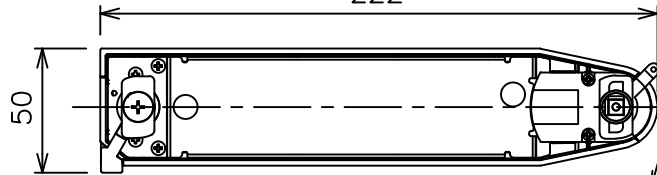

姿図

取付部  
222

ルミライン (配線ダクト) 別売

定格光束	2540Lm
LED照明器具の固有エネルギー消費効率	61.9Lm/W
LED光源寿命	40000時間

### ⚠ 安全に関するご注意

- この器具は、一般通常環境の屋内配線ダクト取付専用器具です。一般通常環境以外の所、傾斜天井、屋外、湿気の多い所、水気のかかる所、壁面、床面では使用しないでください。落下・感電・火災の原因になります。
- 電源電圧は、器具銘板に記載されている定格電圧±6%内でご使用下さい。感電・火災の原因になります。
- 単体では使用できません。器具本体表示または、説明書に従って適正な組み合わせでご使用ください。落下・感電・火災の原因になります。
- ガス機器等の温度の高くなるものに取り付けしないでください。火災の原因になります。
- LEDにはバラツキがあり、同一型番であっても商品ごとに発光色、明るさ、点灯時間（始動時間）が異なる場合があります。
- 被照射面までの距離は器具本体表示または説明書に従って0.4m以上離して施工してください。被照射物の変質・変色または火災の原因になります。

				機能 一般用			特記事項 1/2照度角 19° 制御レンズ付 調光器併用不可  スイッチ無し
				取付場所	屋内 ルミライン取付専用		
				電源接続	ルミライン用プラグ		
5	レンズ	アクリル	透明	消費電力	41 W	定格電圧 100 V	
4	本体	アルミダイカスト	黒塗装	電気容量	42VA		
3	ヒートシンクカバー	ポリカーボネート	黒塗装	LED 付 交換不可	LED41W 演色性 Ra98 Q+ 4000K		
2	アーム	アルミダイカスト	黒塗装				
1	電源ケース	ポリカーボネート	黒				
No.	部品名	材質	備考	器具重量	約	1.5 kg	鹿毛 狩野 ③