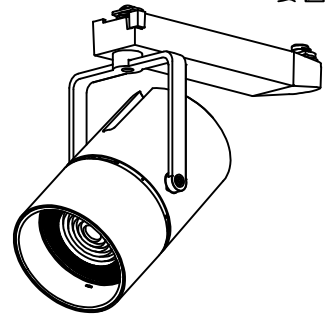

姿図

取付部  
222

ルミライン (配線ダクト) 別売

定格光束	2540Lm
LED照明器具の固有エネルギー消費効率	61.9Lm/W
LED光源寿命	40000時間

### ⚠ 安全に関するご注意

- この器具は、一般通常環境の屋内配線ダクト取付専用器具です。一般通常環境以外の所、傾斜天井、屋外、湿気の多い所、水気のかかる所、壁面、床面では使用しないでください。落下・感電・火災の原因になります。
- 電源電圧は、器具銘板に記載されている定格電圧±6%内でご使用下さい。感電・火災の原因になります。
- 単体では使用できません。器具本体表示または、説明書に従って適正な組み合わせでご使用ください。落下・感電・火災の原因になります。
- ガス機器等の温度の高くなるものに取り付けしないでください。火災の原因になります。
- LEDにはバラツキがあり、同一型番であっても商品ごとに発光色、明るさ、点灯時間（始動時間）が異なる場合があります。
- 被照射面までの距離は器具本体表示または説明書に従って0.4m以上離して施工してください。被照射物の変質・変色または火災の原因になります。

				機能 一般用			特記事項 1/2照度角 19° 制御レンズ付 調光器併用不可  スイッチ無し
				取付場所	屋内 ルミライン取付専用		
				電源接続	ルミライン用プラグ		
5	レンズ	アクリル	透明	消費電力	41 W	定格電圧 100 V	
4	本体	アルミダイカスト	黒塗装	電気容量	42VA		
3	ヒートシンクカバー	ポリカーボネート	黒塗装	LED 付 交換不可	LED41W 演色性 Ra98 Q+ 4000K		
2	アーム	アルミダイカスト	黒塗装				
1	電源ケース	ポリカーボネート	黒				
No.	部品名	材質	備考	器具重量	約	1.5 kg	鹿毛 狩野 ③