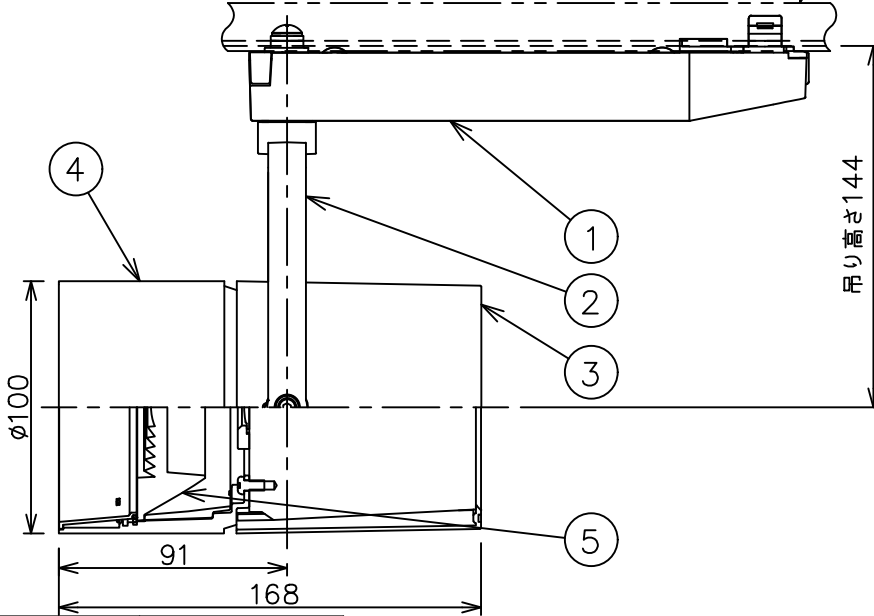

姿図

取付部  
222

ルミライン (配線ダクト) 別売

定格光束	2540Lm
LED照明器具の固有エネルギー消費効率	61.9Lm/W
LED光源寿命	40000時間

### ⚠ 安全に関するご注意

- この器具は、一般通常環境の屋内配線ダクト取付専用器具です。一般通常環境以外の所、傾斜天井、屋外、湿気の多い所、水気のかかる所、壁面、床面では使用しないでください。落下・感電・火災の原因になります。
- 電源電圧は、器具銘板に記載されている定格電圧±6%内でご使用下さい。感電・火災の原因になります。
- 単体では使用できません。器具本体表示または、説明書に従って適正な組み合わせでご使用ください。落下・感電・火災の原因になります。
- ガス機器等の温度の高くなるものに取り付けしないでください。火災の原因になります。
- LEDにはバラツキがあり、同一型番であっても商品ごとに発光色、明るさ、点灯時間（始動時間）が異なる場合があります。
- 被照射面までの距離は器具本体表示または説明書に従って0.4m以上離して施工してください。被照射物の変質・変色または火災の原因になります。

				機能 一般用			特記事項 1/2照度角 19° 制御レンズ付 調光器併用不可  スイッチ無し
				取付場所	屋内 ルミライン取付専用		
				電源接続	ルミライン用プラグ		
5	レンズ	アクリル	透明	消費電力	41 W	定格電圧 100 V	
4	本体	アルミダイカスト	黒塗装	電気容量	42VA		
3	ヒートシンクカバー	ポリカーボネート	黒塗装	LED 付 交換不可	LED41W 演色性 Ra98 Q+ 4000K		
2	アーム	アルミダイカスト	黒塗装				
1	電源ケース	ポリカーボネート	黒				
No.	部品名	材質	備考	器具重量	約	1.5 kg	鹿毛 狩野 ③