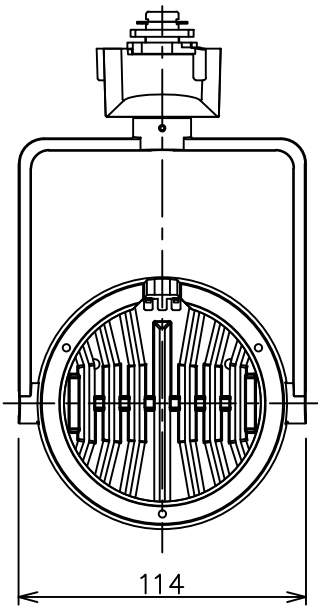

姿図

取付部  
222

ルミライン (配線ダクト) 別売

定格光束	2540Lm
LED照明器具の固有エネルギー消費効率	61.9Lm/W
LED光源寿命	40000時間

### ⚠ 安全に関するご注意

- この器具は、一般通常環境の屋内配線ダクト取付専用器具です。一般通常環境以外の所、傾斜天井、屋外、湿気の多い所、水気のかかる所、壁面、床面では使用しないでください。落下・感電・火災の原因になります。
- 電源電圧は、器具銘板に記載されている定格電圧±6%内でご使用下さい。感電・火災の原因になります。
- 単体では使用できません。器具本体表示または、説明書に従って適正な組み合わせでご使用ください。落下・感電・火災の原因になります。
- ガス機器等の温度の高くなるものに取り付けしないでください。火災の原因になります。
- LEDにはバラツキがあり、同一型番であっても商品ごとに発光色、明るさ、点灯時間（始動時間）が異なる場合があります。
- 被照射面までの距離は器具本体表示または説明書に従って0.4m以上離して施工してください。被照射物の変質・変色または火災の原因になります。

				機能 一般用			特記事項 1/2照度角 19° 制御レンズ付 調光器併用不可  スイッチ無し
				取付場所	屋内 ルミライン取付専用		
				電源接続	ルミライン用プラグ		
5	レンズ	アクリル	透明	消費電力	41 W	定格電圧 100 V	
4	本体	アルミダイカスト	黒塗装	電気容量	42VA		
3	ヒートシンクカバー	ポリカーボネート	黒塗装	LED 付 交換不可	LED41W 演色性 Ra98 Q+ 4000K		
2	アーム	アルミダイカスト	黒塗装				
1	電源ケース	ポリカーボネート	黒				
No.	部品名	材質	備考	器具重量	約	1.5 kg	鹿毛 狩野 ③