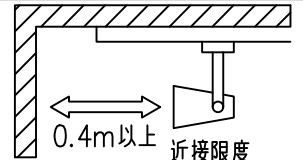

				機能 一般用			特記事項 1/2照度角 19° 制御レンズ付 調光器併用不可  スイッチ無し
				取付場所	屋内 ルミライン取付専用		
				電源接続	ルミライン用プラグ		
5	レンズ	アクリル	透明	消費電力	41 W	定格電圧 100 V	
4	本体	アルミダイカスト	黒塗装	電気容量	42VA		
3	ヒートシンクカバー	ポリカーボネート	黒塗装	LED 付 交換不可	LED41W 演色性 Ra98 Q+ 4000K		
2	アーム	アルミダイカスト	黒塗装				
1	電源ケース	ポリカーボネート	黒				
No.	部品名	材質	備考	器具重量	約	1.5 kg	鹿毛 狩野 ③