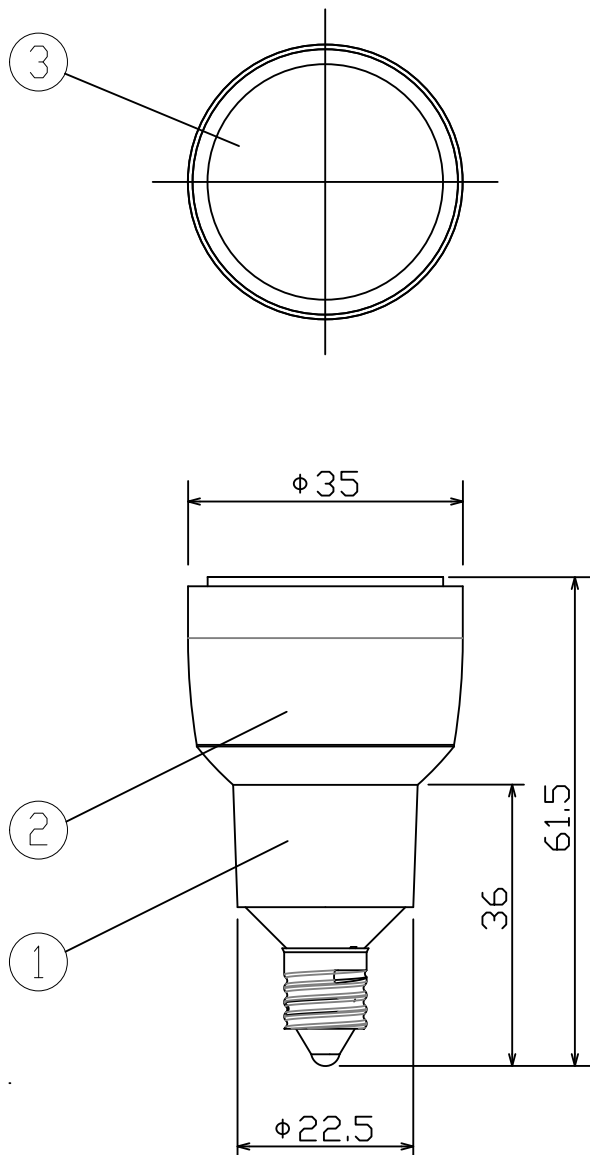

姿図

定格光束	460 lm
LED照明器具の固有エネルギー消費効率	106.9 lm/W
LEDモジュール寿命	40,000 h

				機能				特記事項
7				取付場所	屋内専用			1/2照度角 48° ビーム角 56° 中心光度 520cd  調光可能 5%~100% LED専用調光器をご使用ください。
6				電源接続				
5				消費電力	4.3W	定格電圧	100V	
4				電気容量	5 VA			
3	レンズ	ポリカーボネイト	透明	適合ランプ 付・別売 DECO-S 35C LDR4W-W-E11/D/S11564083 演色性 Ra83 白色 (4000K) □金 E11				
2	ヒートシンク	アルミダイカスト	シルバー					
1	本体	ポリカーボネイト	白					
No.	部品名	材質	備考	器具重量	約 0.1 Kg			三木 山口 ①