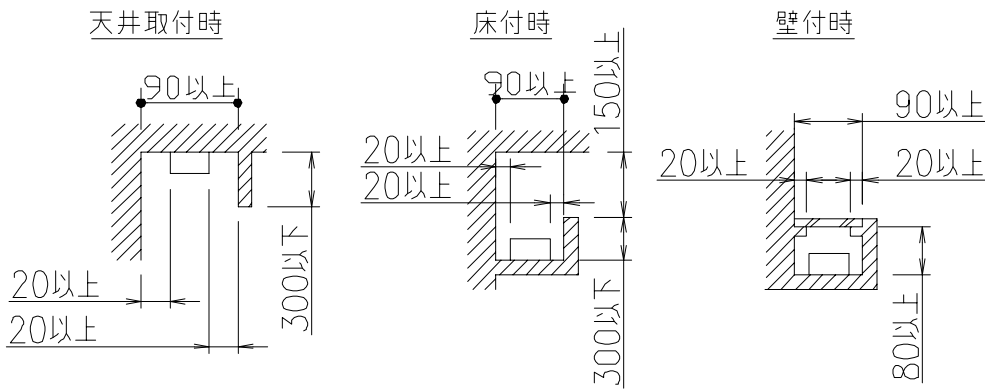

最少施工寸法

⚠ 安全に関するご注意

- この器具は一般通常環境の屋内天井直付壁取付床直付兼用です。一般通常環境以外の所、浴室、サウナ風呂、屋外、湿気が多い所、傾斜天井、水気のかかる所では使用しないでください。
- 電源電圧は定格電圧±6%内でご使用ください。感電・火災の原因になります。
- この器具は木ねじ取付専用器具です。必ず木ねじ(2本)で補強材のある位置に取付けてください。落下の原因になります。

				機能	一般用	特記事項	
7				取付場所	屋内 天井付・壁付・床付兼用	調光可能(1%~100%)	
6				電源接続	端子台	LED専用調光器別売 (LZA-90306E 90637E)	
5				消費電力	19.9W	定格電圧	100V
4				電気容量	20VA		
3				LED 別売 交換可	LEDユニット		
2	側板	鋼板	白塗装		LZA-92112N 白色(4000K) LZA-92112A 温白色(3500K) LZA-92112Y 電球色(3000K) LZA-92112L 電球色(2700K)		
1	本体	アルミ型材	白アルマイト	スイッチ無し			
No.	部品名	材質	備考	器具重量	約 1.6 kg		鹿毛 森 ④