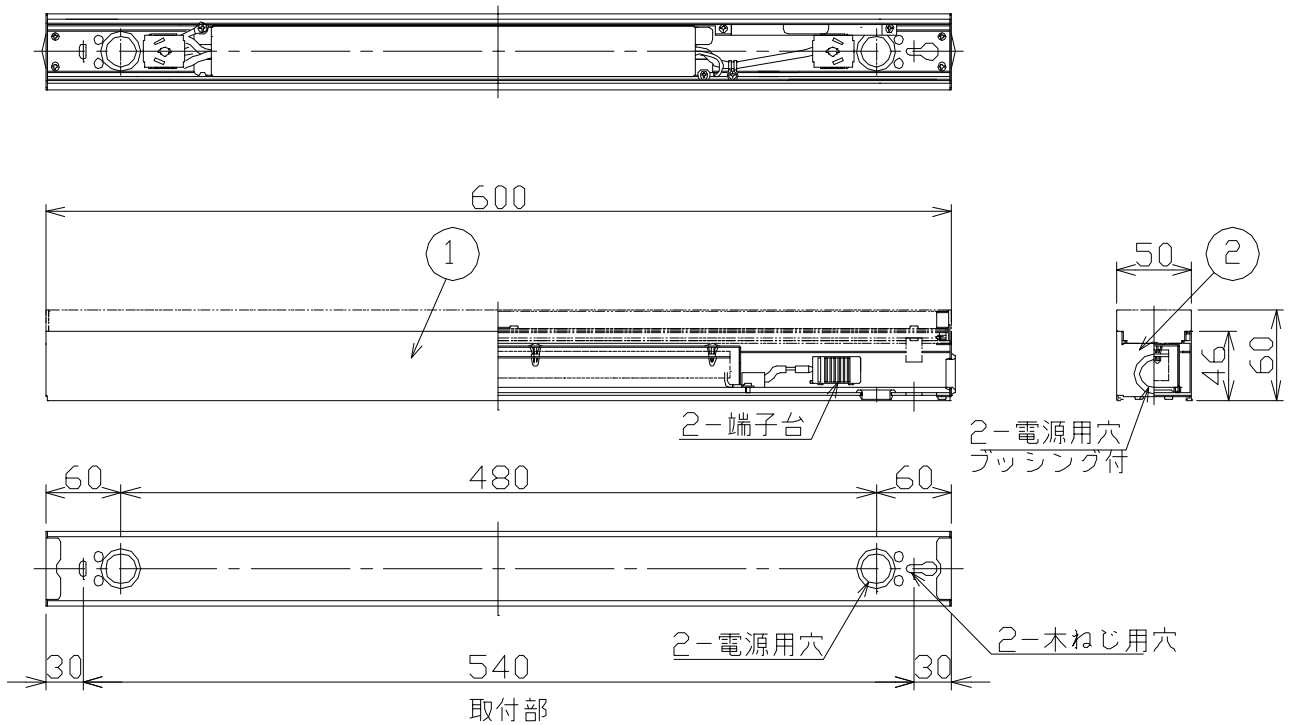

最少施工寸法

⚠ 安全に関するご注意

- この器具は一般通常環境の屋内天井直付壁取付床直付兼用です。一般通常環境以外の所、浴室、サウナ風呂、屋外、湿気が多い所、傾斜天井、水気のかかる所では使用しないでください。
- 電源電圧は定格電圧±6%内でご使用ください。感電・火災の原因になります。
- この器具は木ねじ取付専用器具です。必ず木ねじ(2本)で補強材のある位置に取付けてください。落下の原因になります。

				機能	一般用	特記事項	
7				取付場所	屋内 天井付・壁付・床付兼用	調光可能(1%~100%)	
6				電源接続	端子台	LED専用調光器別売 (LZA-90306E 90637E)	
5				消費電力	19.9W	定格電圧	100V
4				電気容量	20VA		
3				LED 別売 交換可	LEDユニット		
2	側板	鋼板	白塗装		LZA-92112N 白色(4000K) LZA-92112A 温白色(3500K) LZA-92112Y 電球色(3000K) LZA-92112L 電球色(2700K)		
1	本体	アルミ型材	白アルマイト	スイッチ無し			
No.	部品名	材質	備考	器具重量	約 1.6 kg		鹿毛 森 ④