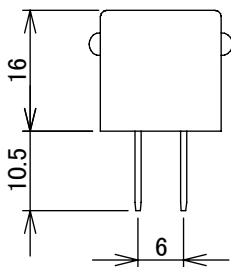

姿図

**⚠ 安全に関するご注意**  
 ● この器具は、単体では使用できません。  
 仕様図または取扱説明書に従って、  
 適正な組み合わせてご使用ください。  
 落下・感電・火災の原因になります。

No.	部品名	材質	備考	機能	補助用	器具重量	特記事項
7				取付場所	-		0.4m 24Vラインコンセント専用差込プラグ付ケーブル  ※DNライティング製24V専用のラインコンセント及び直流電源装置をセットで使用ください。
6				電源接続	-		
5				消費電力	-	定格電圧 - V	
4				電気容量	-		
3	電線	HVFF 0.3mm <sup>2</sup> 2心	白、白/灰	LED 別売			
2	送りコネクタ	PBT	白色				
1	差込プラグ		白色				
						約 0.01 kg	谷口 池田 ①