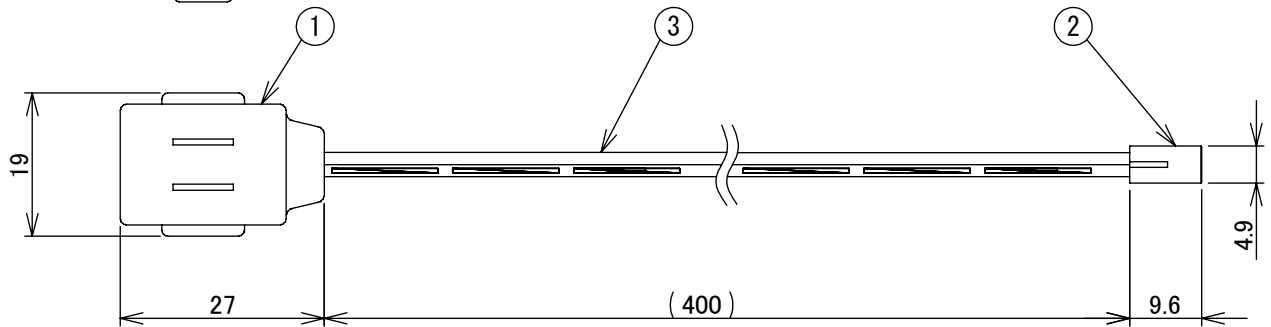

姿図

**⚠ 安全に関するご注意**  
 ● この器具は、単体では使用できません。  
 仕様図または取扱説明書に従って、  
 適正な組み合わせてご使用ください。  
 落下・感電・火災の原因になります。

No.	部品名	材質	備考	機能	補助用	器具重量	特記事項
7				取付場所	-		0.4m 24Vラインコンセント専用差込プラグ付ケーブル  ※DNライティング製24V専用のラインコンセント及び直流電源装置をセットで使用ください。
6				電源接続	-		
5				消費電力	-	定格電圧 - V	
4				電気容量	-		
3	電線	HVFF 0.3mm <sup>2</sup> 2心	白、白/灰	LED 別売			
2	送りコネクタ	PBT	白色				
1	差込プラグ		白色				
						約 0.01 kg	谷口 池田 ①