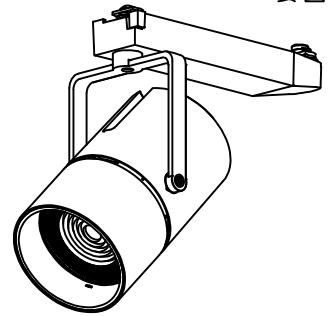

姿図

取付部  
222

ルミライン（配線ダクト）別売

定格光束	3040Lm
LED照明器具の固有エネルギー消費効率	74.1Lm/W
LED光源寿命	40000時間

### ⚠ 安全に関するご注意

- この器具は、一般通常環境の屋内配線ダクト取付専用器具です。一般通常環境以外の所、傾斜天井、屋外、湿気の多い所、水気のかかる所、壁面、床面では使用しないでください。落下・感電・火災の原因になります。
- 電源電圧は、器具銘板に記載されている定格電圧±6%内でご使用下さい。感電・火災の原因になります。
- 単体では使用できません。器具本体表示または、説明書に従って適正な組み合わせでご使用ください。落下・感電・火災の原因になります。
- ガス機器等の温度の高くなるものに取り付けしないでください。火災の原因になります。
- LEDにはバラツキがあり、同一型番であっても商品ごとに発光色、明るさ、点灯時間（始動時間）が異なる場合があります。
- 被照射面までの距離は器具本体表示または説明書に従って0.4m以上離して施工してください。被照射物の変質・変色または火災の原因になります。

				機能 一般用			特記事項	
				取付場所	屋内 ルミライン取付専用		1/2照度角 19° 制御レンズ付 調光器併用不可	
				電源接続	ルミライン用プラグ			
5	レンズ	アクリル	透明	消費電力	41 W	定格電圧	100 V	スイッチ無し
4	本体	アルミダイカスト	白塗装(ホワイト93)	電気容量	42VA			
3	ヒートシンクカバー	ポリカーボネート	白	LED 付 交換不可	LED41W 演色性 Ra93 温白色 (3500K)			
2	アーム	アルミダイカスト	白塗装(ホワイト93)					
1	電源ケース	ポリカーボネート	白					
No.	部品名	材質	備考	器具重量	約 1.5 kg		鹿毛 狩野 ④	