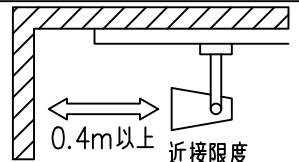

				機能 一般用			特記事項	
				取付場所	屋内 ルミライン取付専用		1/2照度角 19° 制御レンズ付 調光器併用不可	
				電源接続	ルミライン用プラグ			
5	レンズ	アクリル	透明	消費電力	41 W	定格電圧	100 V	スイッチ無し
4	本体	アルミダイカスト	白塗装(ホワイト93)	電気容量	42VA			
3	ヒートシンクカバー	ポリカーボネート	白	LED 付 交換不可	LED41W 演色性 Ra93 温白色 (3500K)			
2	アーム	アルミダイカスト	白塗装(ホワイト93)					
1	電源ケース	ポリカーボネート	白					
No.	部品名	材質	備考	器具重量	約 1.5 kg		鹿毛 狩野 ④	