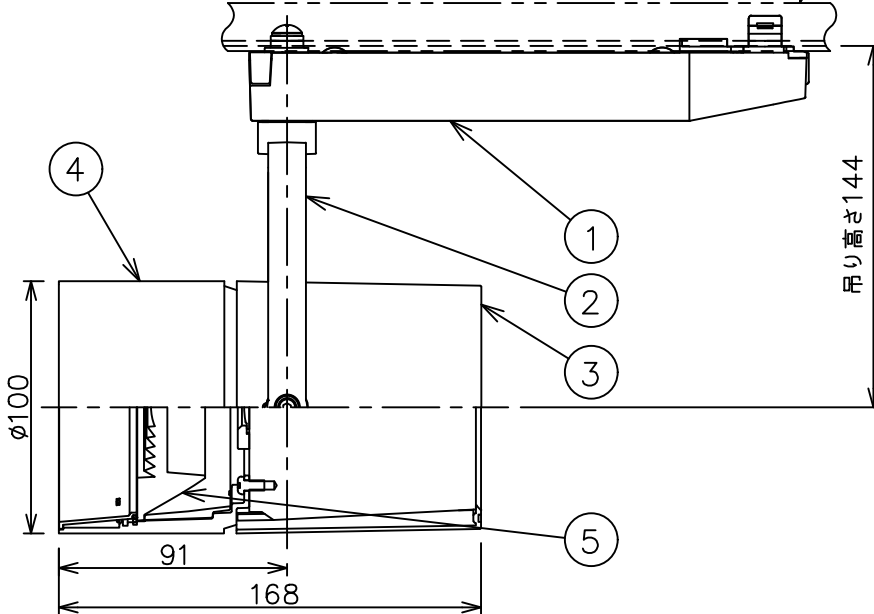

姿図

取付部  
222

ルミライン（配線ダクト）別売

定格光束	3040Lm
LED照明器具の固有エネルギー消費効率	74.1Lm/W
LED光源寿命	40000時間

### ⚠ 安全に関するご注意

- この器具は、一般通常環境の屋内配線ダクト取付専用器具です。一般通常環境以外の所、傾斜天井、屋外、湿気の多い所、水気のかかる所、壁面、床面では使用しないでください。落下・感電・火災の原因になります。
- 電源電圧は、器具銘板に記載されている定格電圧±6%内でご使用下さい。感電・火災の原因になります。
- 単体では使用できません。器具本体表示または、説明書に従って適正な組み合わせでご使用ください。落下・感電・火災の原因になります。
- ガス機器等の温度の高くなるものに取り付けしないでください。火災の原因になります。
- LEDにはバラツキがあり、同一型番であっても商品ごとに発光色、明るさ、点灯時間（始動時間）が異なる場合があります。
- 被照射面までの距離は器具本体表示または説明書に従って0.4m以上離して施工してください。被照射物の変質・変色または火災の原因になります。

				機能 一般用			特記事項	
				取付場所	屋内 ルミライン取付専用		1/2照度角 19° 制御レンズ付 調光器併用不可	
				電源接続	ルミライン用プラグ			
5	レンズ	アクリル	透明	消費電力	41 W	定格電圧	100 V	スイッチ無し
4	本体	アルミダイカスト	白塗装(ホワイト93)	電気容量	42VA			
3	ヒートシンクカバー	ポリカーボネート	白	LED 付 交換不可	LED41W 演色性 Ra93 温白色 (3500K)			
2	アーム	アルミダイカスト	白塗装(ホワイト93)					
1	電源ケース	ポリカーボネート	白					
No.	部品名	材質	備考	器具重量	約 1.5 kg		鹿毛 狩野 ④	