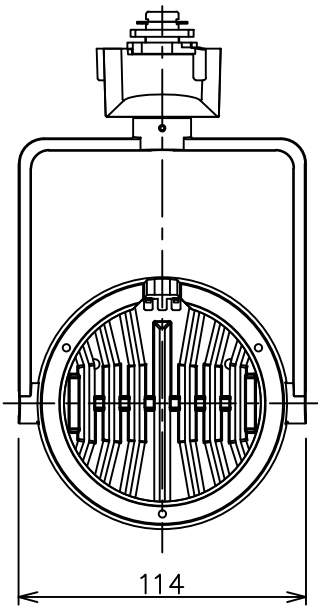

姿図

取付部  
222

ルミライン（配線ダクト）別売

定格光束	3040Lm
LED照明器具の固有エネルギー消費効率	74.1Lm/W
LED光源寿命	40000時間

### ⚠ 安全に関するご注意

- この器具は、一般通常環境の屋内配線ダクト取付専用器具です。一般通常環境以外の所、傾斜天井、屋外、湿気の多い所、水気のかかる所、壁面、床面では使用しないでください。落下・感電・火災の原因になります。
- 電源電圧は、器具銘板に記載されている定格電圧±6%内でご使用下さい。感電・火災の原因になります。
- 単体では使用できません。器具本体表示または、説明書に従って適正な組み合わせでご使用ください。落下・感電・火災の原因になります。
- ガス機器等の温度の高くなるものに取り付けしないでください。火災の原因になります。
- LEDにはバラツキがあり、同一型番であっても商品ごとに発光色、明るさ、点灯時間（始動時間）が異なる場合があります。
- 被照射面までの距離は器具本体表示または説明書に従って0.4m以上離して施工してください。被照射物の変質・変色または火災の原因になります。

				機能 一般用			特記事項	
				取付場所	屋内 ルミライン取付専用		1/2照度角 19° 制御レンズ付 調光器併用不可	
				電源接続	ルミライン用プラグ			
5	レンズ	アクリル	透明	消費電力	41 W	定格電圧	100 V	スイッチ無し
4	本体	アルミダイカスト	白塗装(ホワイト93)	電気容量	42VA			
3	ヒートシンクカバー	ポリカーボネート	白	LED 付 交換不可	LED41W 演色性 Ra93 温白色 (3500K)			
2	アーム	アルミダイカスト	白塗装(ホワイト93)					
1	電源ケース	ポリカーボネート	白					
No.	部品名	材質	備考	器具重量	約 1.5 kg		鹿毛 狩野 ④	