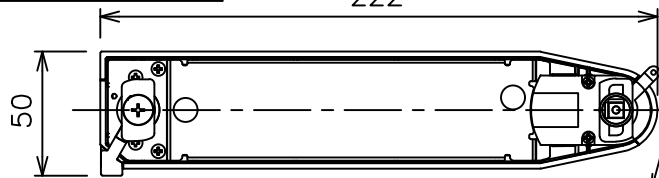

姿図

取付部  
222

ルミライン（配線ダクト）別売

定格光束	3040Lm
LED照明器具の固有エネルギー消費効率	74.1Lm/W
LED光源寿命	40000時間

### ⚠ 安全に関するご注意

- この器具は、一般通常環境の屋内配線ダクト取付専用器具です。一般通常環境以外の所、傾斜天井、屋外、湿気の多い所、水気のかかる所、壁面、床面では使用しないでください。落下・感電・火災の原因になります。
- 電源電圧は、器具銘板に記載されている定格電圧±6%内でご使用下さい。感電・火災の原因になります。
- 単体では使用できません。器具本体表示または、説明書に従って適正な組み合わせでご使用ください。落下・感電・火災の原因になります。
- ガス機器等の温度の高くなるものに取り付けしないでください。火災の原因になります。
- LEDにはバラツキがあり、同一型番であっても商品ごとに発光色、明るさ、点灯時間（始動時間）が異なる場合があります。
- 被照射面までの距離は器具本体表示または説明書に従って0.4m以上離して施工してください。被照射物の変質・変色または火災の原因になります。

				機能 一般用			特記事項	
				取付場所	屋内 ルミライン取付専用		1/2照度角 19° 制御レンズ付 調光器併用不可	
				電源接続	ルミライン用プラグ			
5	レンズ	アクリル	透明	消費電力	41 W	定格電圧	100 V	スイッチ無し
4	本体	アルミダイカスト	白塗装(ホワイト93)	電気容量	42VA			
3	ヒートシンクカバー	ポリカーボネート	白	LED 付 交換不可	LED41W 演色性 Ra93 温白色 (3500K)			
2	アーム	アルミダイカスト	白塗装(ホワイト93)					
1	電源ケース	ポリカーボネート	白					
No.	部品名	材質	備考	器具重量	約 1.5 kg		鹿毛 狩野 ④	