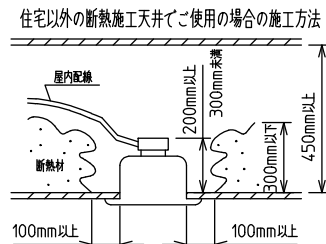

⚠ 安全に関するご注意

- この器具は、住宅の断熱施工天井にはご使用できません。
- ロックウール等のやわらかい天井には取り付けないでください。天井破損・落下の原因になります。
- ガス機器等の温度の高くなるものの上に取り付けないでください。火災の原因になります。
- この器具は、一般通常環境の屋内天井埋込専用器具です。一般通常環境以外の所、傾斜天井・屋外・湿気の多い所・水気のかかる所・壁面・床面では使用しないでください。落下・感電・火災の原因になります。
- 断熱施工の天井内に使用する場合は、器具と断熱材・防音材・造営材等は下図のような空間を設けて施工してください。誤った施工をしますと、火災の原因になります。屋内配線は、断熱材・防音材の上側にするようにしてください。
- この器具はホルルト取付専用器具です。必ずホルルトにより、補強材のある位置に取り付けてください。落下の原因になります。
- 電源電圧は、定格電圧±6%内でご使用ください。感電・火災の原因になります。
- LEDにはバラツキがあり、同一型番であっても商品ごとに発光色明るさ・点灯時間(始動時間)が異なる場合があります。
- 被照射面とは0.1m以上離してください。過熱による火災の原因になります。

定格光束	3450 lm
LED照明器具の固有エネルギー消費効率	84.1 lm/W
LED光源寿命	40000時間

本図面は2枚で1組です。 (1/2)

No.	部品名	材質	備考	機能	一般用	特記事項
7				取付場所	屋内 天井埋込専用	連結(端部) 調光可能 専用調光器別売 (5%-100%) 専用パーツ別売 電源接続ケーブル(LZA-93287) 信号線接続ケーブル(LZA-93288) 最大接続容量 400VA (100V時) 700VA (200V時)
6	信号線コネクタ	66ナイロン	SLコネクタ	電源接続	送り付端子台(アース付)	
5	電源コネクタ	66ナイロン	YLコネクタ	消費電力	43/41 W 定格電圧 100/200 V	
4	カバー	アクリル	乳白	電気容量	43 VA	
3	本体	アルミ型材	シルバーアルマイト	LED付 交換不可	LED 43W 演色性 Ra83 電球色(2700K)	
2	埋込フレーム側板	アルミダイカスト	グレー			
1	埋込フレーム	アルミ型材	シルバーアルマイト			
				器具重量	約 3.6 kg	谷口 藤山 (2)