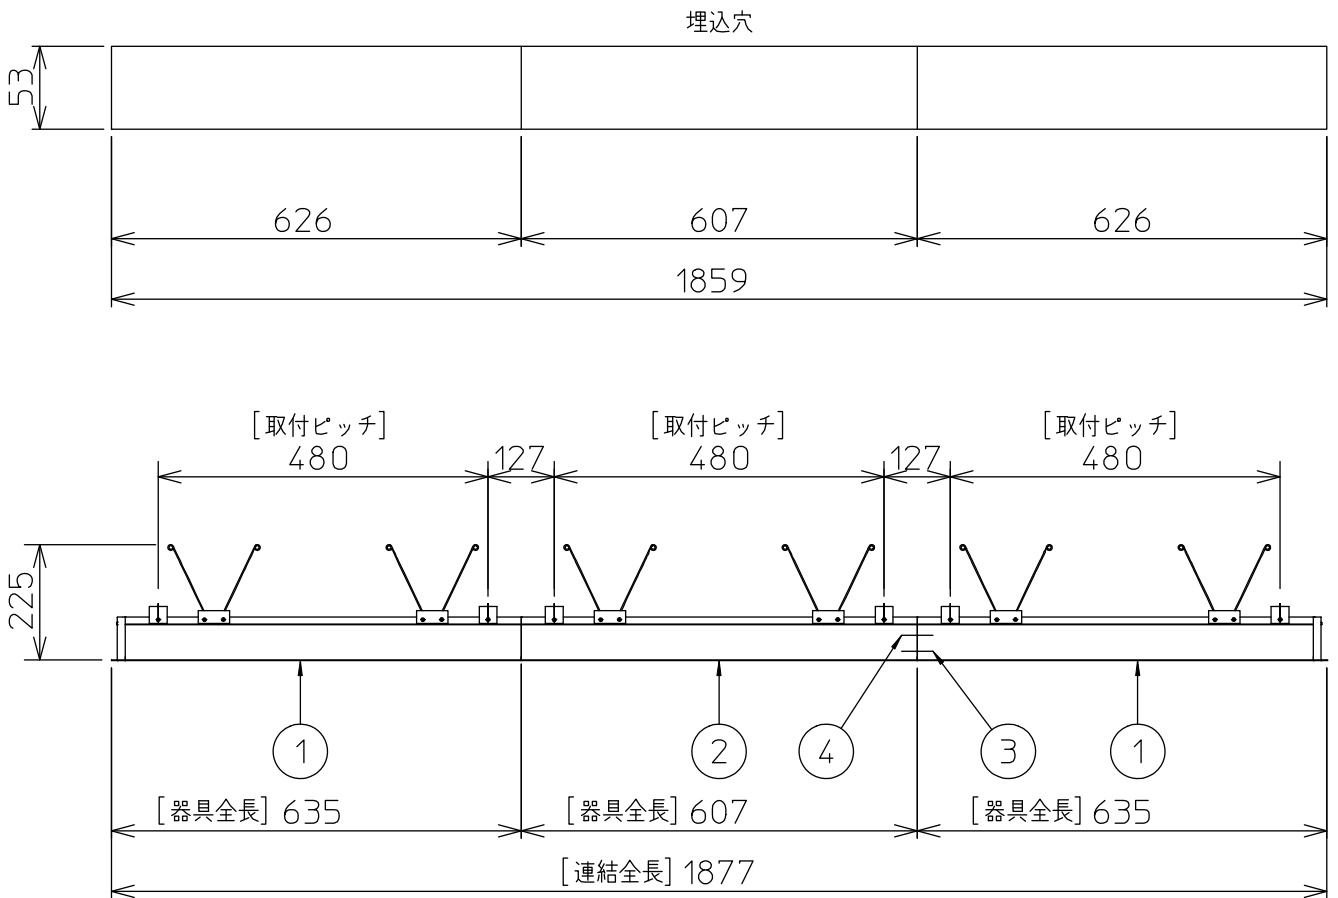

定格光束	3450 lm
LED照明器具の固有エネルギー消費効率	84.1 lm/W
LED光源寿命	40000時間

本図面は2枚で1組です。 (1/2)

No.	部品名	材質	備考	機能	一般用	特記事項
7				取付場所	屋内 天井埋込専用	連結(端部) 調光可能 専用調光器別売 (5%-100%) 専用パーツ別売 電源接続ケーブル(LZA-93287) 信号線接続ケーブル(LZA-93288) 最大接続容量 400VA (100V時) 700VA (200V時)
6	信号線コネクタ	66ナイロン	SLコネクタ	電源接続	送り付端子台(アース付)	
5	電源コネクタ	66ナイロン	YLコネクタ	消費電力	43/41 W 定格電圧 100/200 V	
4	カバー	アクリル	乳白	電気容量	43 VA	
3	本体	アルミ型材	シルバーアルマイト	LED付 交換不可	LED 43W 演色性 Ra83 電球色(2700K)	
2	埋込フレーム側板	アルミダイカスト	グレー			
1	埋込フレーム	アルミ型材	シルバーアルマイト			
				器具重量	約 3.6 kg	谷口 藤山 (2)

連結例

※…L600タイプを3連結する場合

埋込形 PWM 連結例

他の器具の組合せは、各型番の仕様図の埋込穴、全長、取付ピッチをご参照ください。

①	本体・連結(端部)	LZY-93263WS	2台	③	電源接続ケーブル	LZA-93287	1台
②	本体・連結(中間)	LZY-93264WS	1台	④	信号線接続ケーブル	LZA-93288	1台