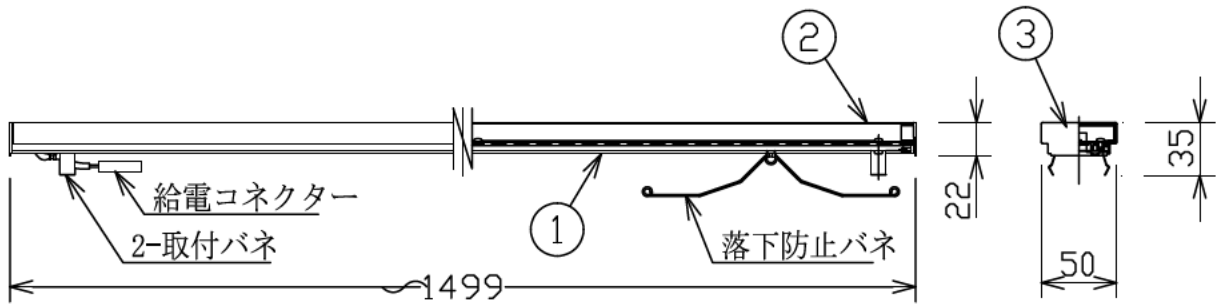

姿図

定格光束	5600Lm
LED照明器具の固有エネルギー消費効率	116.6Lm/W
LEDモジュール寿命	40000時間

⚠ 安全に関するご注意

● この器具は、単体では使用できません。
仕様図または取扱説明書に従って、適正な組合わせでご使用ください。
落下・感電・火災の原因となります。

No.	部品名	材質	備考	機能	補助用	特記事項
7				取付場所	屋内用	拡散ユニット (配光角60°)
6				電源接続	コネクタ	
5				消費電力	- 定格電圧 - V	
4				電気容量	-	
3	エンドキャップ	アクリル	乳白(マット)	LED付交換可	LED 48W 演色性Ra83 白色(4000K)	
2	カバー	アクリル	乳白(マット)			
1	本体	アルミ型材				
				器具重量	約 1.1 kg	谷口 藤山 ③