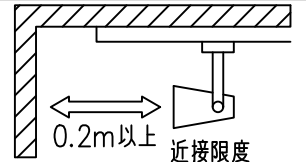

定格光束	1330Lm
LED照明器具の固有エネルギー消費効率	57.3Lm/W
LED光源寿命	40000時間

⚠ 安全に関するご注意

- この器具は、一般通常環境の屋内配線ダクト取付専用器具です。一般通常環境以外の所、傾斜天井、屋外、湿気の多い所、水気のかかる所、壁面、床面では使用しないでください。落下・感電・火災の原因になります。
- 電源電圧は、器具銘板に記載されている定格電圧±6%内でご使用下さい。感電・火災の原因になります。
- 単体では使用できません。器具本体表示または、説明書に従って適正な組み合わせでご使用ください。落下・感電・火災の原因になります。
- ガス機器等の温度の高くなるものに取り付けしないでください。火災の原因になります。
- LEDにはバツキがあり、同一型番であっても商品ごとに発光色、明るさ、点灯時間（始動時間）が異なる場合があります。
- 被照射面までの距離は器具本体表示または説明書に従って0.2m以上離して施工してください。被照射物の変質・変色または火災の原因になります。

				機能 一般用			特記事項 1/2照度角 13° 制御レンズ付 調光可能 (1%~100%) 調光器別売 スイッチ無し
				取付場所	屋内 ルミライン取付専用		
				電源接続	ルミライン用プラグ		
5	レンズ	アクリル	透明	消費電力	23.2 W	定格電圧 100 V	
4	本体	アルミダイカスト	黒塗装	電気容量	39VA		
3	ヒートシンクカバー	ポリカーボネート	黒塗装	LED 付 交換不可	LED23.2W 演色性 Ra93 昼白色 (5000K)		
2	アーム	アルミダイカスト	黒塗装				
1	電源ケース	ポリカーボネイト	黒				
No.	部品名	材質	備考	器具重量	約 0.7 kg		鹿毛 狩野 ③