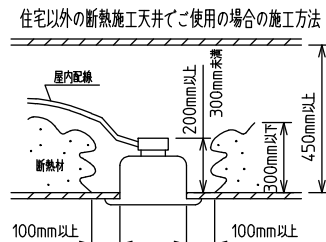

⚠ 安全に関するご注意

- この器具は、住宅の断熱施工天井にはご使用できません。
- ロックウール等のやわらかい天井には取り付けないでください。天井破損・落下の原因になります。
- ガス機器等の温度の高くなるものの上に取り付けないでください。火災の原因になります。
- この器具は、一般通常環境の屋内天井埋込専用器具です。一般通常環境以外の所、傾斜天井・屋外・湿気の多い所・水気のかかる所・壁面・床面では使用しないでください。落下・感電・火災の原因になります。
- 断熱施工の天井内に使用する場合は、器具と断熱材・防音材・造音材等は下図のような空間を設けて施工してください。誤った施工をしますと、火災の原因になります。屋内配線は、断熱材・防音材の上側にくるようにしてください。
- この器具はボルト取付専用器具です。必ずボルトにより、補強材のある位置に取り付けてください。落下の原因になります。
- 電源電圧は、定格電圧±6%内でご使用ください。感電・火災の原因になります。
- LEDにはバラツキがあり、同一型番であっても商品ごとに発光色明るさ・点灯時間(始動時間)が異なる場合があります。
- 被照射面とは0.1m以上離してください。過熱による火災の原因になります。

定格光束	1940 lm
LED照明器具の固有エネルギー消費効率	92.3 lm/W
LED光源寿命	40000時間

No.	部品名	材質	備考	機能	一般用	特記事項
7				取付場所	屋内 天井埋込専用	特記事項 調色・調光可能 専用調光器別売 (5000K-2700K・5%-100%)
6				電源接続	送り付端子台(アース付)	
5				消費電力	22/21 W 定格電圧 100/200 V	
4	カバー	アクリル	乳白	電気容量	23/22 VA	
3	本体	アルミ型材	シルバーアルマイト	LED付 交換不可	LED 22W 演色性 Ra83 昼白色~電球色 (5000K~2700K)	スイッチ無し
2	埋込フレーム側板	アルミダイカスト	グレー			
1	埋込フレーム	アルミ型材	シルバーアルマイト			
No.	部品名	材質	備考	器具重量	約 1.2 kg	谷口 藤山 ②