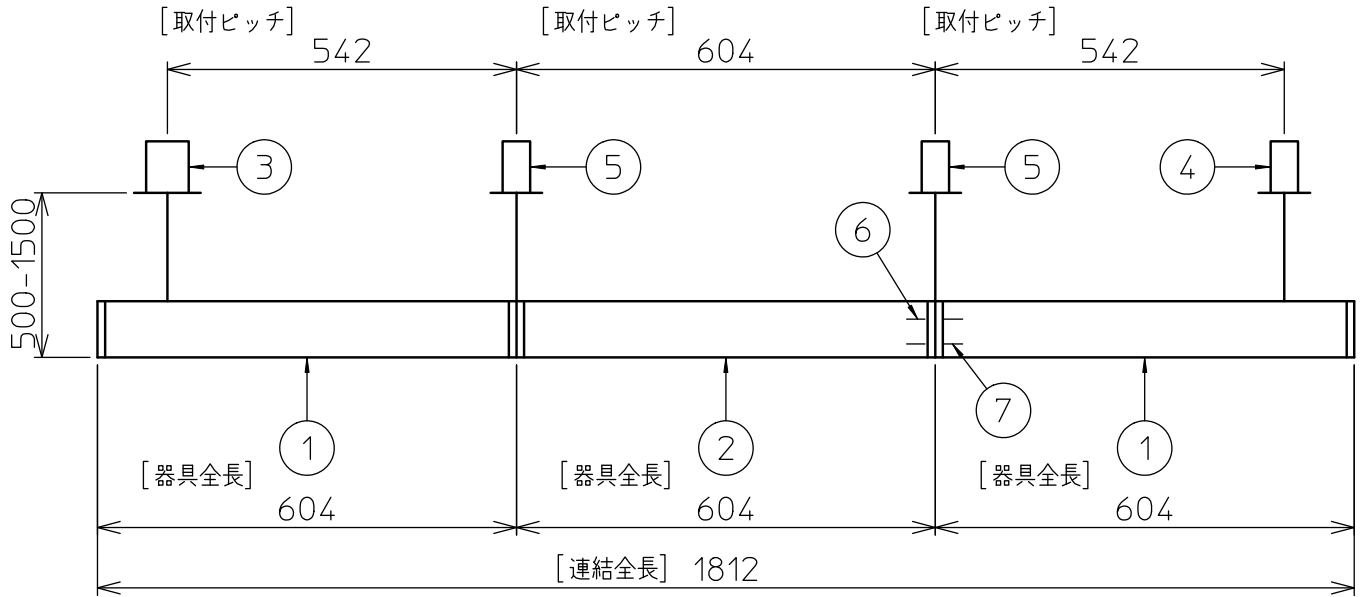

定格光束	4850 lm
LED照明器具の固有エネルギー消費効率	89.8 lm/W
LED光源寿命	40000時間

本図面は2枚で1組です。 (1/2)

No.	部品名	材質	備考	機能	一般用	特記事項
7				取付場所	屋内 天井埋込専用	連結(端部) 吊高さ調整可能 (全長500mm-1500mm) 調色・調光可能 専用調光器別売 (5000K-2700K・5%-100%) 専用パーツ別売 最大接続容量 350VA (100V時) 750VA (200V時)
6	信号線コネクタ	66ナイロン	YLコネクタ	電源接続	送り付端子台(アース付)	
5	電源コネクタ	66ナイロン	YLコネクタ	消費電力	56/54 W 定格電圧 100/200 V	
4	カバー	アクリル	乳白	電気容量	58/57 VA	
3	サイドパネル	ポリプロピレン	グレー	LED付 交換不可	LED 56W 演色性 Ra83 昼白色~電球色 (5000K~2700K)	
2	側板	ポリプロピレン	グレー			
1	本体	アルミ型材	シルバーアルマイト			
				器具重量	約 3.0 kg	谷口 藤山 ②

連結例(直線)

※…L600タイプを3連結する場合

吊下形 下配光調色調光 連結例

他の器具の組合せは、各型番の仕様図の全長、取付ピッチをご参照ください。

①	本体・連結(端部)	LZY-93233FS	2台	⑤	中間部用 吊パーツ	LZA-93280	2台
②	本体・連結(中間)	LZY-93233FS	1台	⑥	電源接続ケーブル	LZA-93287	1台
③	電源供給側 吊パーツ	LZA-93278	1台	⑦	信号線接続ケーブル	LZA-93289	1台
④	端部用 吊パーツ	LZA-93279	1台				

連結例(ロ字)

※…L600タイプをロ字に連結する場合

他の器具の組合せは、各型番の仕様図の全長、取付ピッチをご参照ください。

①	本体・連結(中間)	LZY-93234FS	4台
②	電源供給側コーナー用 吊パーツ	LZA-93285	1台
③	端部コーナー用 吊パーツ	LZA-93286	3台

(2/2) 本図面は2枚で1組です。

谷口 藤山 ②