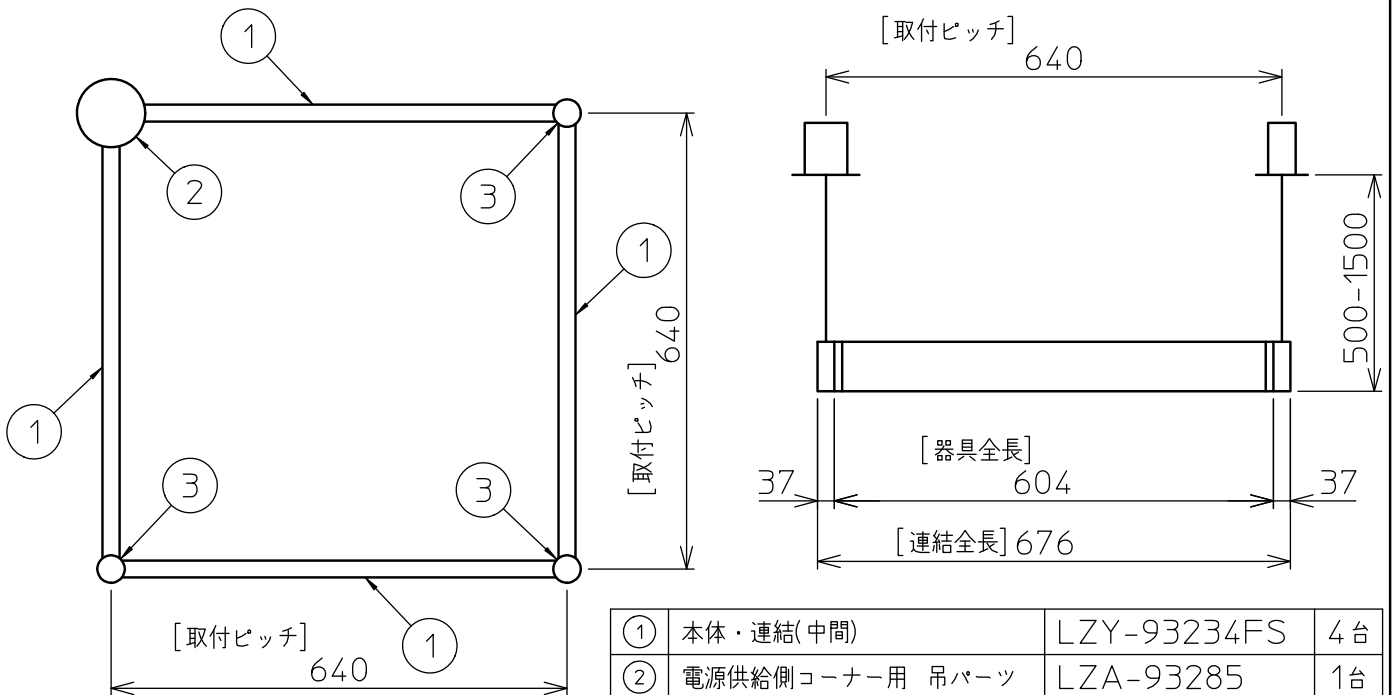

連結例(ロ字)

※…L600タイプをロ字に連結する場合

他の器具の組合せは、各型番の仕様図の全長、取付ピッチをご参照ください。

①	本体・連結(中間)	LZY-93234FS	4台
②	電源供給側コーナー用 吊パーツ	LZA-93285	1台
③	端部コーナー用 吊パーツ	LZA-93286	3台

(2/2) 本図面は2枚で1組です。

谷口 藤山 ②