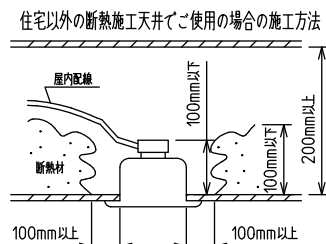

⚠ 安全に関するご注意

- この器具は単体では使用できません。仕様図または取扱説明書に従って適正な組み合わせでご使用ください。落下・感電・火災の原因になります。
- この器具は、住宅の断熱施工天井にはご使用できません。
- ロックウール等のやわらかい天井には取り付けしないでください。天井破損・落下の原因になります。
- ガス機器等の温度の高くなるものの上に取り付けしないでください。火災の原因になります。
- この器具は、一般通常環境の屋内天井埋込吊下げ専用器具です。一般通常環境以外の所、傾斜天井・屋外・湿気の多い所・水気のかかる所・壁面・床面では使用しないでください。落下・感電・火災の原因になります。
- 断熱施工の天井内に使用する場合は、器具と断熱材・防音材・造営材等は下図のような空間を設けて施工してください。誤った施工をしますと、火災の原因になります。屋内配線は、断熱材・防音材の上側にくるようにしてください。
- この器具はボルト取付専用器具です。必ずボルトにより、補強材のある位置に取り付けてください。落下の原因になります。
- 電源電圧は、定格電圧±6%内でご使用ください。感電・火災の原因になります。
- LEDにはバラツキがあり、同一型番であっても商品ごとに発光色明るさ・点灯時間(始動時間)が異なる場合があります。
- 被照射面とは0.1m以上離してください。過熱による火災の原因になります。

定格光束	4850 lm
LED照明器具の固有エネルギー消費効率	89.8 lm/W
LED光源寿命	40000時間

本図面は2枚で1組です。 (1/2)

No.	部品名	材質	備考	機能	一般用	特記事項
7				取付場所	屋内 天井埋込専用	連結(端部) 吊高さ調整可能 (全長500mm-1500mm) 調色・調光可能 専用調光器別売 (5000K-2700K・5%-100%) 専用パーツ別売 最大接続容量 350VA (100V時) 750VA (200V時)
6	信号線コネクタ	66ナイロン	YLコネクタ	電源接続	送り付端子台(アース付)	
5	電源コネクタ	66ナイロン	YLコネクタ	消費電力	56/54 W 定格電圧 100/200 V	
4	カバー	アクリル	乳白	電気容量	58/57 VA	
3	サイドパネル	ポリプロピレン	グレー	LED付 交換不可	LED 56W 演色性 Ra83 昼白色~電球色 (5000K~2700K)	
2	側板	ポリプロピレン	グレー			
1	本体	アルミ型材	シルバーアルマイト			
				器具重量	約 3.0 kg	谷口 藤山 ②

連結例(ロ字)

※…L600タイプをロ字に連結する場合

他の器具の組合せは、各型番の仕様図の全長、取付ピッチをご参照ください。

①	本体・連結(中間)	LZY-93234FS	4台
②	電源供給側コーナー用 吊パーツ	LZA-93285	1台
③	端部コーナー用 吊パーツ	LZA-93286	3台

(2/2) 本図面は2枚で1組です。

谷口 藤山 ②