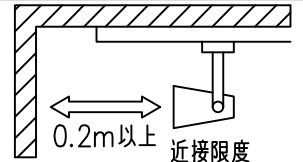

				機能 一般用			特記事項 1/2照度角 30° 制御レンズ付 調光可能 (1%~100%) 調光器別売  スイッチ無し
				取付場所	屋内 ルミライン取付専用		
				電源接続	ルミライン用プラグ		
5	レンズ	アクリル	透明	消費電力	14.2 W	定格電圧 100 V	
4	本体	アルミダイカスト	白塗装(ホワイト93)	電気容量	24VA		
3	ヒートシンクカバー	ポリカーボネート	白	LED付 交換不可	LED14.2W 演色性 Ra98 Q+ 3500K		
2	アーム	アルミダイカスト	白塗装(ホワイト93)				
1	電源ケース	ポリカーボネート	白				
No.	部品名	材質	備考	器具重量	約 0.7 kg		鹿毛 狩野 ④