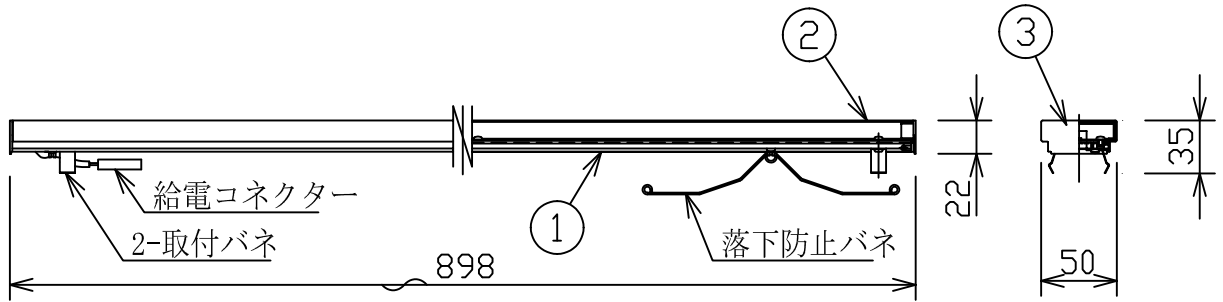

姿図

定格光束	3150Lm
LED照明器具の固有エネルギー消費効率	108.6Lm/W
LEDモジュール寿命	40000時間

⚠ 安全に関するご注意

● この器具は、単体では使用できません。
仕様図または取扱説明書に従って、適正な組合わせでご使用ください。
落下・感電・火災の原因となります。

No.	部品名	材質	備考	機能	補助用	特記事項
7				取付場所	屋内用	特記事項 拡散ユニット (配光角60°)
6				電源接続	コネクタ	
5				消費電力	- 定格電圧 - V	
4				電気容量	-	
3	エンドキャップ	アクリル	乳白(マット)	LED 付 交換可	LED 29W 演色性Ra83 電球色 (2700K)	
2	カバー	アクリル	乳白(マット)			
1	本体	アルミ型材				
				器具重量	約 0.9 kg	谷口 藤山 ②