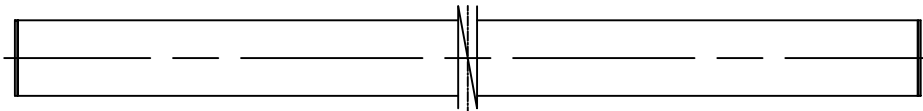

姿図

定格光束	3150Lm
LED照明器具の固有エネルギー消費効率	108.6Lm/W
LEDモジュール寿命	40000時間

⚠ 安全に関するご注意

● この器具は、単体では使用できません。
仕様図または取扱説明書に従って、適正な組合わせでご使用ください。
落下・感電・火災の原因となります。

No.	部品名	材質	備考	機能	補助用	特記事項
7				取付場所	屋内用	特記事項 拡散ユニット (配光角60°)
6				電源接続	コネクタ	
5				消費電力	- 定格電圧 - V	
4				電気容量	-	
3	エンドキャップ	アクリル	乳白(マット)	LED 付 交換可	LED 29W 演色性Ra83 電球色 (2700K)	
2	カバー	アクリル	乳白(マット)			
1	本体	アルミ型材				
				器具重量	約 0.9 kg	谷口 藤山 ②