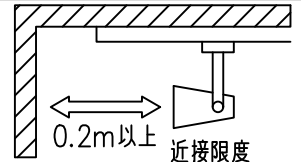

定格光束	910Lm
LED照明器具の固有エネルギー消費効率	64.0Lm/W
LED光源寿命	40000時間

⚠ 安全に関するご注意

- この器具は、一般通常環境の屋内配線ダクト取付専用器具です。一般通常環境以外の所、傾斜天井、屋外、湿気の多い所、水気のかかる所、壁面、床面では使用しないでください。落下・感電・火災の原因になります。
- 電源電圧は、器具銘板に記載されている定格電圧±6%内でご使用下さい。感電・火災の原因になります。
- 単体では使用できません。器具本体表示または、説明書に従って適正な組み合わせでご使用ください。落下・感電・火災の原因になります。
- ガス機器等の温度の高くなるものに取り付けしないでください。火災の原因になります。
- LEDにはバツキがあり、同一型番であっても商品ごとに発光色、明るさ、点灯時間（始動時間）が異なる場合があります。
- 被照射面までの距離は器具本体表示または説明書に従って0.2m以上離して施工してください。被照射物の変質・変色または火災の原因になります。

				機能 一般用			特記事項 1/2照度角 13° 制御レンズ付 調光可能 (1%~100%) 調光器別売 スイッチ無し
				取付場所	屋内 ルミライン取付専用		
				電源接続	ルミライン用プラグ		
5	レンズ	アクリル	透明	消費電力	14.2 W	定格電圧 100 V	
4	本体	アルミダイカスト	白塗装(ホワイト93)	電気容量	24VA		
3	ヒートシンクカバー	ポリカーボネート	白	LED 付 交換不可	LED14.2W 演色性 Ra93 電球色 (3000K)		
2	アーム	アルミダイカスト	白塗装(ホワイト93)				
1	電源ケース	ポリカーボネート	白				
No.	部品名	材質	備考	器具重量	約 0.7 kg		鹿毛 狩野 ④