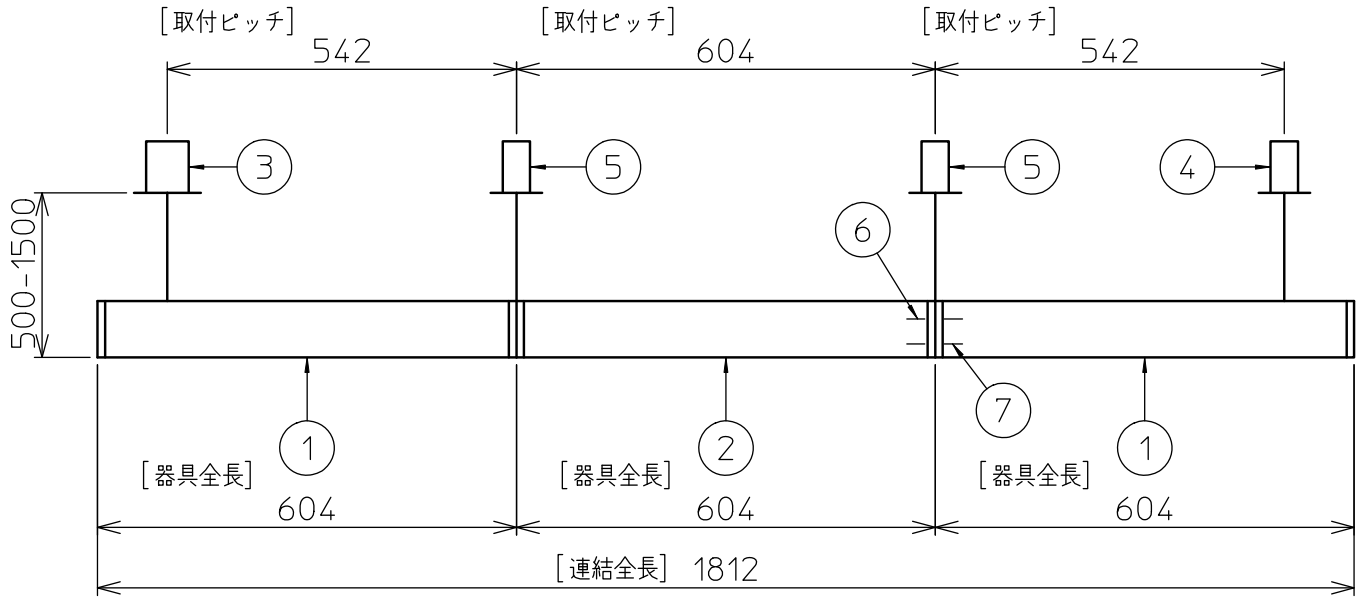

定格光束	2680 lm
LED照明器具の固有エネルギー消費効率	83.7 lm/W
LED光源寿命	40000時間

本図面は2枚で1組です。 (1/2)

No.	部品名	材質	備考	機能	一般用	特記事項
7				取付場所	屋内 天井埋込専用	連結(中間)吊高さ調整可能(全長500mm-1500mm)調光可能 専用調光器別売(5%-100%)専用パーツ別売最大接続容量 400VA(100V時) 700VA(200V時)
6				電源接続	送り付端子台(アース付)	
5	信号線コネクタ	66ナイロン	SLコネクタ	消費電力	32 W 定格電圧 100/200 V	
4	電源コネクタ	66ナイロン	YLコネクタ	電気容量	32/33 VA	
3	カバー	アクリル	乳白	LED付交換不可	LED 32W 演色性 Ra83 電球色(3000K)	
2	側板	ポリプロピレン	グレー			
1	本体	アルミ型材	シルバーアルマイト			
No.	部品名	材質	備考	器具重量	約 1.4 kg	谷口 藤山 (2)

連結例(直線)

※…L600タイプを3連結する場合

吊下形 下配光PWM 連結例

他の器具の組合せは、各型番の仕様図の全長、取付ピッチをご参照ください。

①	本体・連結(端部)	LZY-93233WS	2台
②	本体・連結(中間)	LZY-93233WS	1台
③	電源供給側 吊パーツ	LZA-93277	1台
④	端部用 吊パーツ	LZA-93279	1台

⑤	中間部用 吊パーツ	LZA-93280	2台
⑥	電源接続ケーブル	LZA-93287	1台
⑦	信号線接続ケーブル	LZA-93288	1台

連結例(ロ字)

※…L600タイプをロ字に連結する場合

他の器具の組合せは、各型番の仕様図の全長、取付ピッチをご参照ください。

①	本体・連結(中間)	LZY-93234WS	4台
②	電源供給側コーナー用 吊パーツ	LZA-93284	1台
③	端部コーナー用 吊パーツ	LZA-93286	3台

本図面は2枚で1組です。(2/2)

谷口 藤山 ②