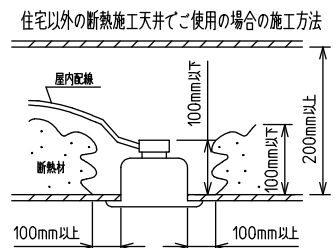

**安全に関するご注意**

- この器具は単体では使用できません。仕様図または取扱説明書に従って適正な組み合わせでご使用ください。落下・感電・火災の原因になります。
- この器具は、住宅の断熱施工天井にはご使用できません。
- ロックウール等のやわらかい天井には取り付けしないでください。天井破損・落下の原因になります。
- ガス機器等の温度の高くなるものの上に取り付けしないでください。火災の原因になります。
- この器具は、一般通常環境の屋内天井埋込吊下げ専用器具です。一般通常環境以外の所、傾斜天井・屋外・湿気の多い所・水気のかかる所・壁面・床面では使用しないでください。落下・感電・火災の原因になります。
- 断熱施工の天井内に使用する場合は、器具と断熱材・防音材・造営材等は下図のような空間を設けて施工してください。誤った施工をしますと、火災の原因になります。屋内配線は、断熱材・防音材の上側にくるようにしてください。
- この器具はボルト取付専用器具です。必ずボルトにより、補強材のある位置に取り付けてください。落下の原因になります。
- 電源電圧は、定格電圧±6%内でご使用ください。感電・火災の原因になります。
- LEDにはバラツキがあり、同一型番であっても商品ごとに発光色明るさ・点灯時間(始動時間)が異なる場合があります。
- 被照射面とは0.1m以上離してください。過熱による火災の原因になります。

定格光束	2680 lm
LED照明器具の固有エネルギー消費効率	83.7 lm/W
LED光源寿命	40000時間

本図面は2枚で1組です。 (1/2)

No.	部品名	材質	備考	機能	一般用	特記事項
7				取付場所	屋内 天井埋込専用	連結(中間)吊高さ調整可能(全長500mm-1500mm)調光可能 専用調光器別売(5%-100%)専用パーツ別売最大接続容量 400VA(100V時) 700VA(200V時)
6				電源接続	送り付端子台(アース付)	
5	信号線コネクタ	66ナイロン	SLコネクタ	消費電力	32 W 定格電圧 100/200 V	
4	電源コネクタ	66ナイロン	YLコネクタ	電気容量	32/33 VA	
3	カバー	アクリル	乳白	LED付交換不可	LED 32W 演色性 Ra83 電球色(3000K)	
2	側板	ポリプロピレン	グレー			
1	本体	アルミ型材	シルバーアルマイト			
No.	部品名	材質	備考	器具重量	約 1.4 kg	谷口 藤山 (2)

連結例(直線)

※…L600タイプを3連結する場合

吊下形 下配光PWM 連結例

他の器具の組合せは、各型番の仕様図の全長、取付ピッチをご参照ください。

①	本体・連結(端部)	LZY-93233WS	2台
②	本体・連結(中間)	LZY-93233WS	1台
③	電源供給側 吊パーツ	LZA-93277	1台
④	端部用 吊パーツ	LZA-93279	1台

⑤	中間部用 吊パーツ	LZA-93280	2台
⑥	電源接続ケーブル	LZA-93287	1台
⑦	信号線接続ケーブル	LZA-93288	1台

連結例(ロ字)

※…L600タイプをロ字に連結する場合

他の器具の組合せは、各型番の仕様図の全長、取付ピッチをご参照ください。

①	本体・連結(中間)	LZY-93234WS	4台
②	電源供給側コーナー用 吊パーツ	LZA-93284	1台
③	端部コーナー用 吊パーツ	LZA-93286	3台

本図面は2枚で1組です。(2/2)

谷口 藤山 ②