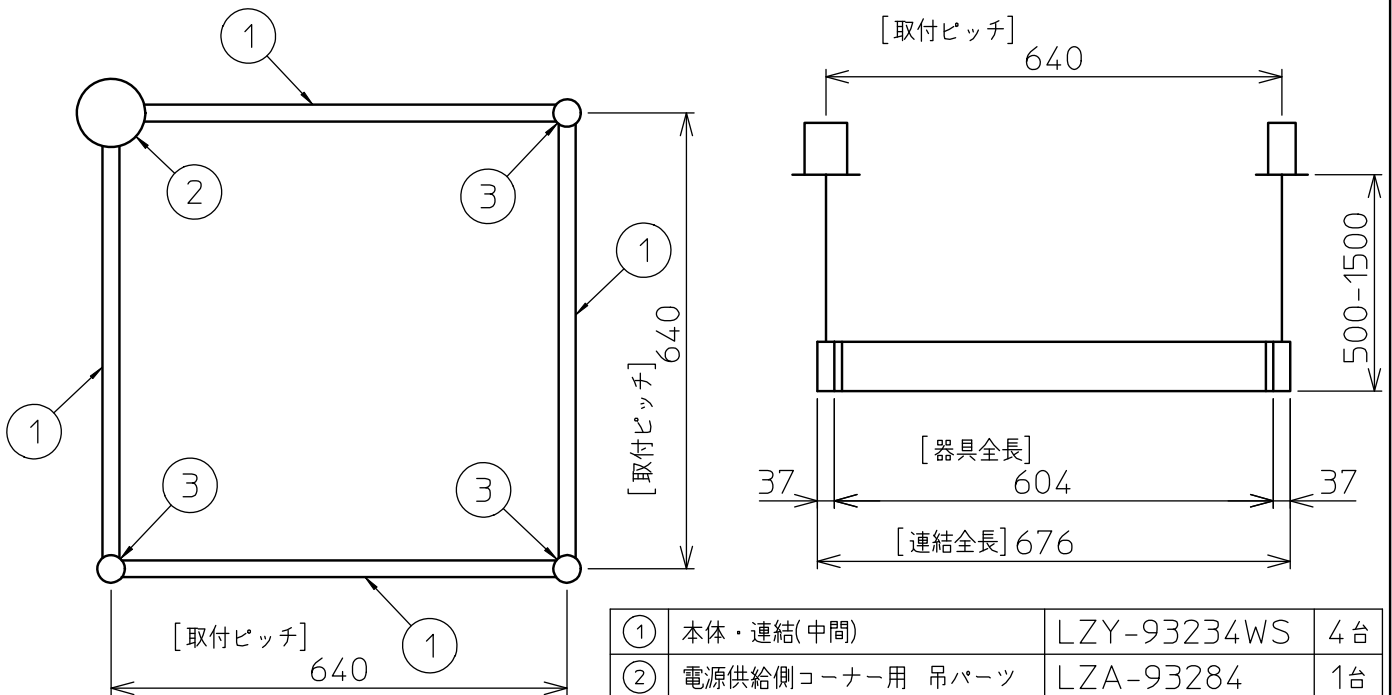

連結例(ロ字)

※…L600タイプをロ字に連結する場合

他の器具の組合せは、各型番の仕様図の全長、取付ピッチをご参照ください。

①	本体・連結(中間)	LZY-93234WS	4台
②	電源供給側コーナー用 吊パーツ	LZA-93284	1台
③	端部コーナー用 吊パーツ	LZA-93286	3台

本図面は2枚で1組です。(2/2)

谷口 藤山 ②