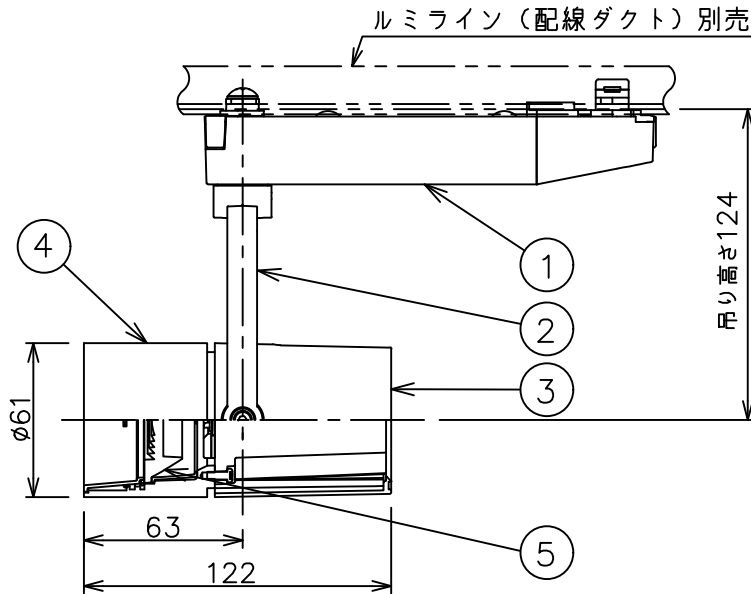

姿図

定格光束	520Lm
LED照明器具の固有エネルギー消費効率	46.4Lm/W
LED光源寿命	40000時間

⚠ 安全に関するご注意

- この器具は、一般通常環境の屋内配線ダクト取付専用器具です。一般通常環境以外の所、傾斜天井、屋外、湿気の多い所、水気のかかる所、壁面、床面では使用しないでください。落下・感電・火災の原因になります。
- 電源電圧は、器具銘板に記載されている定格電圧±6%内でご使用下さい。感電・火災の原因になります。
- 単体では使用できません。器具本体表示または、説明書に従って適正な組み合わせでご使用ください。落下・感電・火災の原因になります。
- ガス機器等の温度の高くなるものに取り付けしないでください。火災の原因になります。
- LEDにはバラツキがあり、同一型番であっても商品ごとに発光色、明るさ、点灯時間（始動時間）が異なる場合があります。
- 被照射面までの距離は器具本体表示または説明書に従って0.1m以上離して施工してください。被照射物の変質・変色または火災の原因になります。

				機能 一般用			特記事項 1/2照度角 17° 制御レンズ付 調光可能 (1%~100%) 調光器別売 スイッチ無し
				取付場所	屋内 ルミライン取付専用		
				電源接続	ルミライン用プラグ		
5	レンズ	アクリル	透明	消費電力	11.2 W	定格電圧 100 V	
4	本体	アルミダイカスト	黒塗装	電気容量	19VA		
3	ヒートシンクカバー	ポリカーボネート	黒塗装	LED 付 交換不可	LED11.2W 演色性 Ra93 電球色 (2700K)		
2	アーム	アルミダイカスト	黒塗装				
1	電源ケース	ポリカーボネート	黒				
No.	部品名	材質	備考	器具重量	約 0.5 kg		鹿毛 狩野 ②