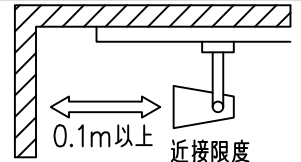

				機能 一般用			特記事項 1/2照度角 17° 制御レンズ付 調光可能 (1%~100%) 調光器別売  スイッチ無し
				取付場所	屋内 ルミライン取付専用		
				電源接続	ルミライン用プラグ		
5	レンズ	アクリル	透明	消費電力	11.2 W	定格電圧 100 V	
4	本体	アルミダイカスト	黒塗装	電気容量	19VA		
3	ヒートシンクカバー	ポリカーボネート	黒塗装	LED 付 交換不可	LED11.2W 演色性 Ra93 電球色 (2700K)		
2	アーム	アルミダイカスト	黒塗装				
1	電源ケース	ポリカーボネート	黒				
No.	部品名	材質	備考	器具重量	約 0.5 kg		鹿毛 狩野 ②