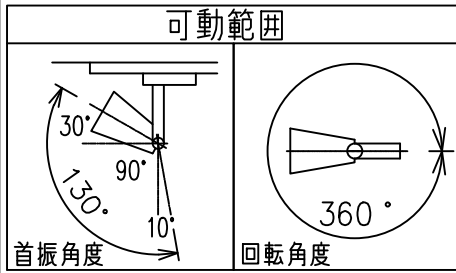

姿図

定格光束	520Lm
LED照明器具の固有エネルギー消費効率	46.4Lm/W
LED光源寿命	40000時間

				機能 一般用			特記事項 1/2照度角 17° 制御レンズ付 調光可能 (1%~100%) 調光器別売  スイッチ無し
				取付場所	屋内 ルミライン取付専用		
				電源接続	ルミライン用プラグ		
5	レンズ	アクリル	透明	消費電力	11.2 W	定格電圧 100 V	
4	本体	アルミダイカスト	黒塗装	電気容量	19VA		
3	ヒートシンクカバー	ポリカーボネート	黒塗装	LED 付 交換不可	LED11.2W 演色性 Ra93 電球色 (2700K)		
2	アーム	アルミダイカスト	黒塗装				
1	電源ケース	ポリカーボネート	黒				
No.	部品名	材質	備考	器具重量	約 0.5 kg		鹿毛 狩野 ②