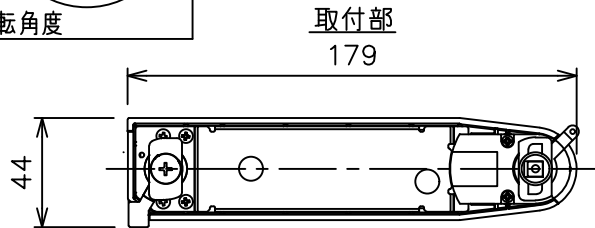

姿図

定格光束	520Lm
LED照明器具の固有エネルギー消費効率	46.4Lm/W
LED光源寿命	40000時間

⚠ 安全に関するご注意

- この器具は、一般通常環境の屋内配線ダクト取付専用器具です。一般通常環境以外の所、傾斜天井、屋外、湿気の多い所、水気のかかる所、壁面、床面では使用しないでください。落下・感電・火災の原因になります。
- 電源電圧は、器具銘板に記載されている定格電圧±6%内でご使用下さい。感電・火災の原因になります。
- 単体では使用できません。器具本体表示または、説明書に従って適正な組み合わせでご使用ください。落下・感電・火災の原因になります。
- ガス機器等の温度の高くなるものに取り付けしないでください。火災の原因になります。
- LEDにはバラツキがあり、同一型番であっても商品ごとに発光色、明るさ、点灯時間（始動時間）が異なる場合があります。
- 被照射面までの距離は器具本体表示または説明書に従って0.1m以上離して施工してください。被照射物の変質・変色または火災の原因になります。

				機能 一般用			特記事項 1/2照度角 17° 制御レンズ付 調光可能 (1%~100%) 調光器別売 スイッチ無し
				取付場所	屋内 ルミライン取付専用		
				電源接続	ルミライン用プラグ		
5	レンズ	アクリル	透明	消費電力	11.2 W	定格電圧 100 V	
4	本体	アルミダイカスト	黒塗装	電気容量	19VA		
3	ヒートシンクカバー	ポリカーボネート	黒塗装	LED 付 交換不可	LED11.2W 演色性 Ra93 電球色 (2700K)		
2	アーム	アルミダイカスト	黒塗装				
1	電源ケース	ポリカーボネート	黒				
No.	部品名	材質	備考	器具重量	約 0.5 kg		鹿毛 狩野 ②