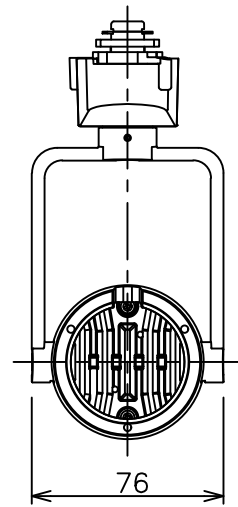

姿図

定格光束	520Lm
LED照明器具の固有エネルギー消費効率	46.4Lm/W
LED光源寿命	40000時間

### ⚠ 安全に関するご注意

- この器具は、一般通常環境の屋内配線ダクト取付専用器具です。一般通常環境以外の所、傾斜天井、屋外、湿気の多い所、水気のかかる所、壁面、床面では使用しないでください。落下・感電・火災の原因になります。
- 電源電圧は、器具銘板に記載されている定格電圧±6%内でご使用下さい。感電・火災の原因になります。
- 単体では使用できません。器具本体表示または、説明書に従って適正な組み合わせでご使用ください。落下・感電・火災の原因になります。
- ガス機器等の温度の高くなるものに取り付けしないでください。火災の原因になります。
- LEDにはバラツキがあり、同一型番であっても商品ごとに発光色、明るさ、点灯時間（始動時間）が異なる場合があります。
- 被照射面までの距離は器具本体表示または説明書に従って0.1m以上離して施工してください。被照射物の変質・変色または火災の原因になります。

				機能 一般用			特記事項 1/2照度角 17° 制御レンズ付 調光可能 (1%~100%) 調光器別売  スイッチ無し
				取付場所	屋内 ルミライン取付専用		
				電源接続	ルミライン用プラグ		
5	レンズ	アクリル	透明	消費電力	11.2 W	定格電圧 100 V	
4	本体	アルミダイカスト	黒塗装	電気容量	19VA		
3	ヒートシンクカバー	ポリカーボネート	黒塗装	LED 付 交換不可	LED11.2W 演色性 Ra93 電球色 (2700K)		
2	アーム	アルミダイカスト	黒塗装				
1	電源ケース	ポリカーボネート	黒				
No.	部品名	材質	備考	器具重量	約 0.5 kg		鹿毛 狩野 ②