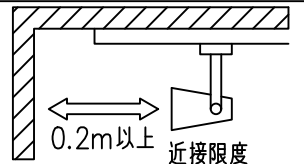

定格光束	1220Lm
LED照明器具の固有エネルギー消費効率	52.5Lm/W
LED光源寿命	40000時間

⚠ 安全に関するご注意

- この器具は、一般通常環境の屋内配線ダクト取付専用器具です。一般通常環境以外の所、傾斜天井、屋外、湿気の多い所、水気のかかる所、壁面、床面では使用しないでください。落下・感電・火災の原因になります。
- 電源電圧は、器具銘板に記載されている定格電圧±6%内でご使用下さい。感電・火災の原因になります。
- 単体では使用できません。器具本体表示または、説明書に従って適正な組み合わせでご使用ください。落下・感電・火災の原因になります。
- ガス機器等の温度の高くなるものに取り付けしないでください。火災の原因になります。
- LEDにはバツキがあり、同一型番であっても商品ごとに発光色、明るさ、点灯時間（始動時間）が異なる場合があります。
- 被照射面までの距離は器具本体表示または説明書に従って0.2m以上離して施工してください。被照射物の変質・変色または火災の原因になります。

				機能 一般用			特記事項 1/2照度角 19° 制御レンズ付 調光可能 (1%~100%) 調光器別売
				取付場所	屋内 ルミライン取付専用		
				電源接続	ルミライン用プラグ		
5	レンズ	アクリル	透明	消費電力	23.2 W	定格電圧 100 V	
4	本体	アルミダイカスト	白塗装(ホワイト93)	電気容量	39VA		
3	ヒートシンクカバー	ポリカーボネート	白	LED 付 交換不可	LED23.2W 演色性 Ra93 電球色 (2700K)		
2	アーム	アルミダイカスト	白塗装(ホワイト93)		スイッチ無し		
1	電源ケース	ポリカーボネート	白				
No.	部品名	材質	備考	器具重量	約 0.7 kg		鹿毛 狩野 ③