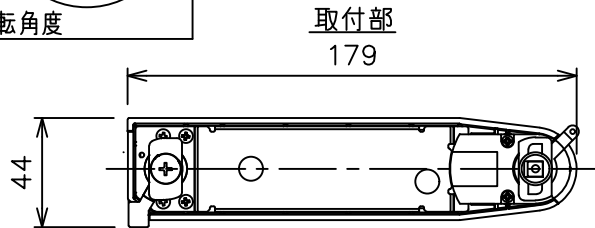

姿図

定格光束	440Lm
LED照明器具の固有エネルギー消費効率	39.2Lm/W
LED光源寿命	40000時間

⚠ 安全に関するご注意

- この器具は、一般通常環境の屋内配線ダクト取付専用器具です。一般通常環境以外の所、傾斜天井、屋外、湿気の多い所、水気のかかる所、壁面、床面では使用しないでください。落下・感電・火災の原因になります。
- 電源電圧は、器具銘板に記載されている定格電圧±6%内でご使用下さい。感電・火災の原因になります。
- 単体では使用できません。器具本体表示または、説明書に従って適正な組み合わせでご使用ください。落下・感電・火災の原因になります。
- ガス機器等の温度の高くなるものに取り付けしないでください。火災の原因になります。
- LEDにはバラツキがあり、同一型番であっても商品ごとに発光色、明るさ、点灯時間（始動時間）が異なる場合があります。
- 被照射面までの距離は器具本体表示または説明書に従って0.1m以上離して施工してください。被照射物の変質・変色または火災の原因になります。

				機能 一般用			特記事項 1/2照度角 12° 制御レンズ付 調光可能 (1%~100%) 調光器別売 スイッチ無し
				取付場所	屋内 ルミライン取付専用		
				電源接続	ルミライン用プラグ		
5	レンズ	アクリル	透明	消費電力	11.2 W	定格電圧 100 V	
4	本体	アルミダイカスト	黒塗装	電気容量	19VA		
3	ヒートシンクカバー	ポリカーボネート	黒塗装	LED 付 交換不可	LED11.2W 演色性 Ra98 Q+ 3000K		
2	アーム	アルミダイカスト	黒塗装				
1	電源ケース	ポリカーボネート	黒				
No.	部品名	材質	備考	器具重量	約	0.5 kg	鹿毛 狩野 ②