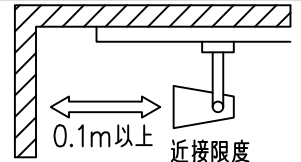

				機能 一般用			特記事項 1/2照度角 12° 制御レンズ付 調光可能 (1%~100%) 調光器別売  スイッチ無し
				取付場所	屋内 ルミライン取付専用		
				電源接続	ルミライン用プラグ		
5	レンズ	アクリル	透明	消費電力	11.2 W	定格電圧 100 V	
4	本体	アルミダイカスト	黒塗装	電気容量	19VA		
3	ヒートシンクカバー	ポリカーボネート	黒塗装	LED 付 交換不可	LED11.2W 演色性 Ra98 Q+ 3000K		
2	アーム	アルミダイカスト	黒塗装				
1	電源ケース	ポリカーボネート	黒				
No.	部品名	材質	備考	器具重量	約	0.5 kg	鹿毛 狩野 ②