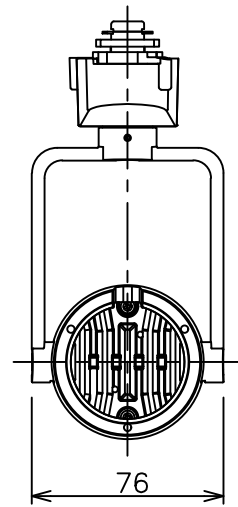

姿図

定格光束	440Lm
LED照明器具の固有エネルギー消費効率	39.2Lm/W
LED光源寿命	40000時間

### ⚠ 安全に関するご注意

- この器具は、一般通常環境の屋内配線ダクト取付専用器具です。一般通常環境以外の所、傾斜天井、屋外、湿気の多い所、水気のかかる所、壁面、床面では使用しないでください。落下・感電・火災の原因になります。
- 電源電圧は、器具銘板に記載されている定格電圧±6%内でご使用下さい。感電・火災の原因になります。
- 単体では使用できません。器具本体表示または、説明書に従って適正な組み合わせでご使用ください。落下・感電・火災の原因になります。
- ガス機器等の温度の高くなるものに取り付けしないでください。火災の原因になります。
- LEDにはバラツキがあり、同一型番であっても商品ごとに発光色、明るさ、点灯時間（始動時間）が異なる場合があります。
- 被照射面までの距離は器具本体表示または説明書に従って0.1m以上離して施工してください。被照射物の変質・変色または火災の原因になります。

				機能 一般用			特記事項 1/2照度角 12° 制御レンズ付 調光可能 (1%~100%) 調光器別売  スイッチ無し
				取付場所	屋内 ルミライン取付専用		
				電源接続	ルミライン用プラグ		
5	レンズ	アクリル	透明	消費電力	11.2 W	定格電圧 100 V	
4	本体	アルミダイカスト	黒塗装	電気容量	19VA		
3	ヒートシンクカバー	ポリカーボネート	黒塗装	LED 付 交換不可	LED11.2W 演色性 Ra98 Q+ 3000K		
2	アーム	アルミダイカスト	黒塗装				
1	電源ケース	ポリカーボネート	黒				
No.	部品名	材質	備考	器具重量	約	0.5 kg	鹿毛 狩野 ②