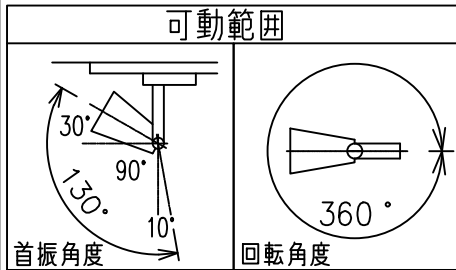

姿図

定格光束	440Lm
LED照明器具の固有エネルギー消費効率	39.2Lm/W
LED光源寿命	40000時間

				機能 一般用			特記事項 1/2照度角 12° 制御レンズ付 調光可能 (1%~100%) 調光器別売  スイッチ無し
				取付場所	屋内 ルミライン取付専用		
				電源接続	ルミライン用プラグ		
5	レンズ	アクリル	透明	消費電力	11.2 W	定格電圧 100 V	
4	本体	アルミダイカスト	黒塗装	電気容量	19VA		
3	ヒートシンクカバー	ポリカーボネート	黒塗装	LED 付 交換不可	LED11.2W 演色性 Ra98 Q+ 3000K		
2	アーム	アルミダイカスト	黒塗装				
1	電源ケース	ポリカーボネート	黒				
No.	部品名	材質	備考	器具重量	約	0.5 kg	鹿毛 狩野 ②