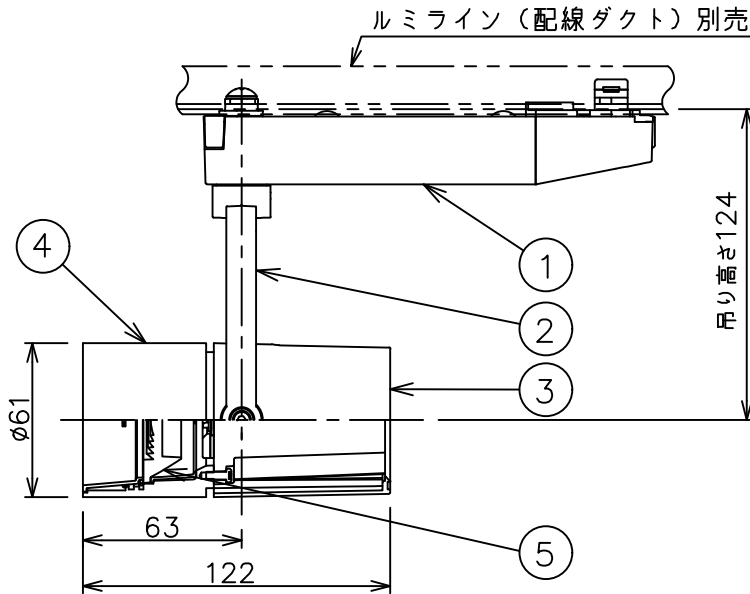

姿図

定格光束	440Lm
LED照明器具の固有エネルギー消費効率	39.2Lm/W
LED光源寿命	40000時間

⚠ 安全に関するご注意

- この器具は、一般通常環境の屋内配線ダクト取付専用器具です。一般通常環境以外の所、傾斜天井、屋外、湿気の多い所、水気のかかる所、壁面、床面では使用しないでください。落下・感電・火災の原因になります。
- 電源電圧は、器具銘板に記載されている定格電圧±6%内でご使用下さい。感電・火災の原因になります。
- 単体では使用できません。器具本体表示または、説明書に従って適正な組み合わせでご使用ください。落下・感電・火災の原因になります。
- ガス機器等の温度の高くなるものに取り付けしないでください。火災の原因になります。
- LEDにはバラツキがあり、同一型番であっても商品ごとに発光色、明るさ、点灯時間（始動時間）が異なる場合があります。
- 被照射面までの距離は器具本体表示または説明書に従って0.1m以上離して施工してください。被照射物の変質・変色または火災の原因になります。

				機能 一般用			特記事項 1/2照度角 12° 制御レンズ付 調光可能 (1%~100%) 調光器別売 スイッチ無し
				取付場所	屋内 ルミライン取付専用		
				電源接続	ルミライン用プラグ		
5	レンズ	アクリル	透明	消費電力	11.2 W	定格電圧 100 V	
4	本体	アルミダイカスト	黒塗装	電気容量	19VA		
3	ヒートシンクカバー	ポリカーボネート	黒塗装	LED 付 交換不可	LED11.2W 演色性 Ra98 Q+ 3000K		
2	アーム	アルミダイカスト	黒塗装				
1	電源ケース	ポリカーボネート	黒				
No.	部品名	材質	備考	器具重量	約	0.5 kg	鹿毛 狩野 ②