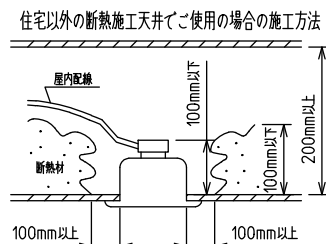

⚠ 安全に関するご注意

- この器具は単体では使用できません。仕様図または取扱説明書に従って適正な組み合わせでご使用ください。落下・感電・火災の原因になります。
- この器具は、住宅の断熱施工天井にはご使用できません。
- ロックウール等のやわらかい天井には取り付けしないでください。天井破損・落下の原因になります。
- ガス機器等の温度の高くなるものの上に取り付けしないでください。火災の原因になります。
- この器具は、一般通常環境の屋内天井埋込吊下げ専用器具です。一般通常環境以外の所、傾斜天井・屋外・湿気の多い所・水気のかかる所・壁面・床面では使用しないでください。落下・感電・火災の原因になります。
- 断熱施工の天井内に使用する場合は、器具と断熱材・防音材・造営材等は下図のような空間を設けて施工してください。誤った施工をしますと、火災の原因になります。屋内配線は、断熱材・防音材の上側にくるようにしてください。
- この器具はボルト取付専用器具です。必ずボルトにより、補強材のある位置に取り付けてください。落下の原因になります。
- 電源電圧は、定格電圧±6%内でご使用ください。感電・火災の原因になります。
- LEDにはバラツキがあり、同一型番であっても商品ごとに発光色明るさ・点灯時間(始動時間)が異なる場合があります。
- 被照射面とは0.1m以上離してください。過熱による火災の原因になります。

定格光束	4850 lm
LED照明器具の固有エネルギー消費効率	89.8 lm/W
LED光源寿命	40000時間

No.	部品名	材質	備考	機能	一般用	特記事項
7				取付場所	屋内 天井埋込専用	吊高さ調整可能 (全長500mm-1500mm) 調色・調光可能 専用調光器別売 (5000K-2700K・5%-100%) 専用パーツ別売 電源供給側吊パーツ(LZA-93278) 端部用吊パーツ(LZA-93279)
6				電源接続	送り付端子台(アース付)	
5				消費電力	56/54 W 定格電圧 100/200 V	
4	カバー	アクリル	乳白	電気容量	58/57 VA	
3	サイドパネル	ポリプロピレン	グレー	LED付 交換不可	LED 56W 演色性 Ra83 昼白色～電球色 (5000K～2700K)	スイッチ無し
2	側板	ポリプロピレン	グレー			
1	本体	アルミ型材	シルバーアルマイト			
No.	部品名	材質	備考	器具重量	約 3.0 kg	谷口 藤山 ②