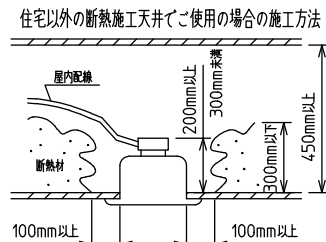

**⚠ 安全に関するご注意**

- この器具は、住宅の断熱施工天井にはご使用できません。
- ロックウール等のやわらかい天井には取り付けないでください。天井破損・落下の原因になります。
- ガス機器等の温度の高くなるものの上に取り付けないでください。火災の原因になります。
- この器具は、一般通常環境の屋内天井埋込専用器具です。一般通常環境以外の所、傾斜天井・屋外・湿気の多い所・水気のかかる所・壁面・床面では使用しないでください。落下・感電・火災の原因になります。
- 断熱施工の天井内に使用する場合は、器具と断熱材・防音材・造音材等は下図のような空間を設けて施工してください。誤った施工をしますと、火災の原因になります。屋内配線は、断熱材・防音材の上側にくるようにしてください。
- この器具はボルト取付専用器具です。必ずボルトにより、補強材のある位置に取り付けてください。落下の原因になります。
- 電源電圧は、定格電圧±6%内でご使用ください。感電・火災の原因になります。
- LEDにはバラツキがあり、同一型番であっても商品ごとに発光色明るさ・点灯時間(始動時間)が異なる場合があります。
- 被照射面とは0.1m以上離してください。過熱による火災の原因になります。

定格光束	1730 lm
LED照明器具の固有エネルギー消費効率	78.6 lm/W
LED光源寿命	40000時間

本図面は2枚で1組です。 (1/2)

No.	部品名	材質	備考	機能	一般用	特記事項
7				取付場所	屋内 天井埋込専用	連結(中間) 調光可能 専用調光器別売 (5%-100%) 専用パーツ別売 電源接続ケーブル(LZA-93287) 信号線接続ケーブル(LZA-93288) 最大接続容量 400VA (100V時) 700VA (200V時)
6				電源接続	送り付端子台(アース付)	
5	信号線コネクタ	66ナイロン	SLコネクタ	消費電力	22 W 定格電圧 100/200 V	
4	電源コネクタ	66ナイロン	YLコネクタ	電気容量	22/23 VA	
3	カバー	アクリル	乳白	LED付 交換不可	LED 22W 演色性 Ra83 電球色(2700K)	
2	本体	アルミ型材	シルバーアルマイト			
1	埋込フレーム	アルミ型材	シルバーアルマイト			
No.	部品名	材質	備考	器具重量	約 1.2 kg	谷口 藤山 ②