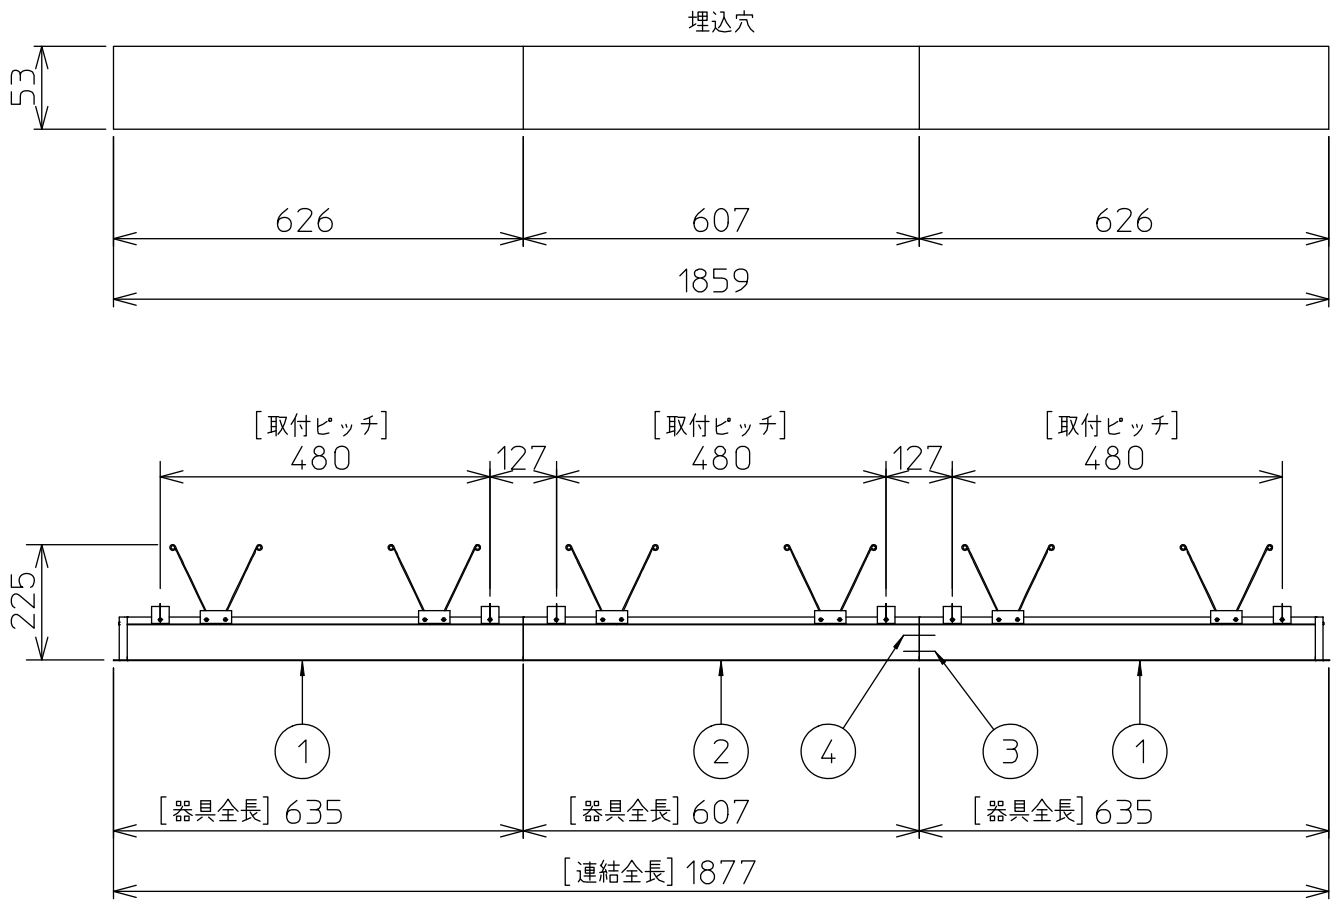

定格光束	1730 lm
LED照明器具の固有エネルギー消費効率	78.6 lm/W
LED光源寿命	40000時間

本図面は2枚で1組です。 (1/2)

No.	部品名	材質	備考	機能	一般用	特記事項
7				取付場所	屋内 天井埋込専用	連結(中間) 調光可能 専用調光器別売 (5%-100%) 専用パーツ別売 電源接続ケーブル(LZA-93287) 信号線接続ケーブル(LZA-93288) 最大接続容量 400VA (100V時) 700VA (200V時)
6				電源接続	送り付端子台(アース付)	
5	信号線コネクタ	66ナイロン	SLコネクタ	消費電力	22 W 定格電圧 100/200 V	
4	電源コネクタ	66ナイロン	YLコネクタ	電気容量	22/23 VA	
3	カバー	アクリル	乳白	LED付 交換不可	LED 22W 演色性 Ra83 電球色(2700K)	
2	本体	アルミ型材	シルバーアルマイト			
1	埋込フレーム	アルミ型材	シルバーアルマイト			
No.	部品名	材質	備考	器具重量	約 1.2 kg	谷口 藤山 ②

連結例

※…L600タイプを3連結する場合

埋込形 PWM 連結例

他の器具の組合せは、各型番の仕様図の埋込穴、全長、取付ピッチをご参照ください。

①	本体・連結(端部)	LZY-93263WS	2台	③	電源接続ケーブル	LZA-93287	1台
②	本体・連結(中間)	LZY-93264WS	1台	④	信号線接続ケーブル	LZA-93288	1台