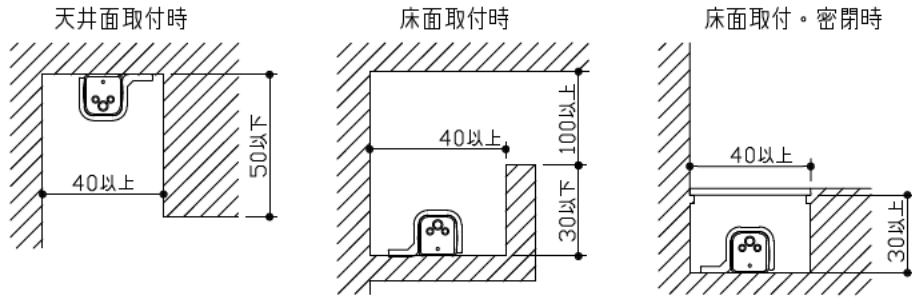

最小施工寸法・・・下記寸法は温度性能を満たす為に必要な最小寸法です。(光の広がりを考慮した寸法ではありません。)
 単位: mm 施工の際は器具取付が容易に行えるようにご配慮ください。

姿図

取付部

最大延長距離について

連結時器具設置(イメージ)

- ・電源装置別売(屋外用/非調光) DP-40172
- ・電源装置別売(屋内用/非調光) LZA-92159, 91378
- ・電源装置別売(屋内外兼用/PWM調光) オスラム製 0Tシリーズ
TM90000 (DT30/100-242/24 DIM P G3)
TM90001 (DT90/100-242/24 DIM P G3)
TM90002 (DT150/100-242/24 DIM P G3)
- ・PWM調光器別売(TM90000, TM90001, TM90002使用時)
- ・調光ドライバー別売(DP-40172, LZA-92159, 91378使用時)

定格光束	480Lm
LED照明器具の固有エネルギー消費効率	100.0Lm/W
LED光源寿命	40000時間

No.	部品名	材質	備考	機能	防雨・防湿用	特記事項
7				取付場所	屋外 天井付・壁(横長付)・床付兼用	・IP65 ・直流電源装置が別途必要です。 ※適合電源装置の仕様図を必ずご確認ください。 ・1m直流電源ケーブル別売(LZA-92869) ※1回路に必ず1本必要です。 ・1m延長ケーブル別売(LZA-92870) ・取付用ホルダ別売(LZA-93200) 天井・壁(縦長付)取付不可 ・取付用サドル別売(LZA-93201) 壁(縦長付)取付不可 ・調光ドライバー別売(DP-40171(屋内用)) ・スイッチ無し
6				電源接続	コネクタ	
5				消費電力	4.8W 定格電圧 DC24V	
4				電気容量	4.8VA	
3	取付具	ポリカーボネート	クリア	LED付 交換不可	LED 4.8W 演色性 Ra82 電球色(2700K)	
2	エンドキャップ	ポリカーボネート	乳白			
1	ケース	ポリカーボネート	乳白			
	器具重量			約	0.07kg	谷口 池田 ⑤