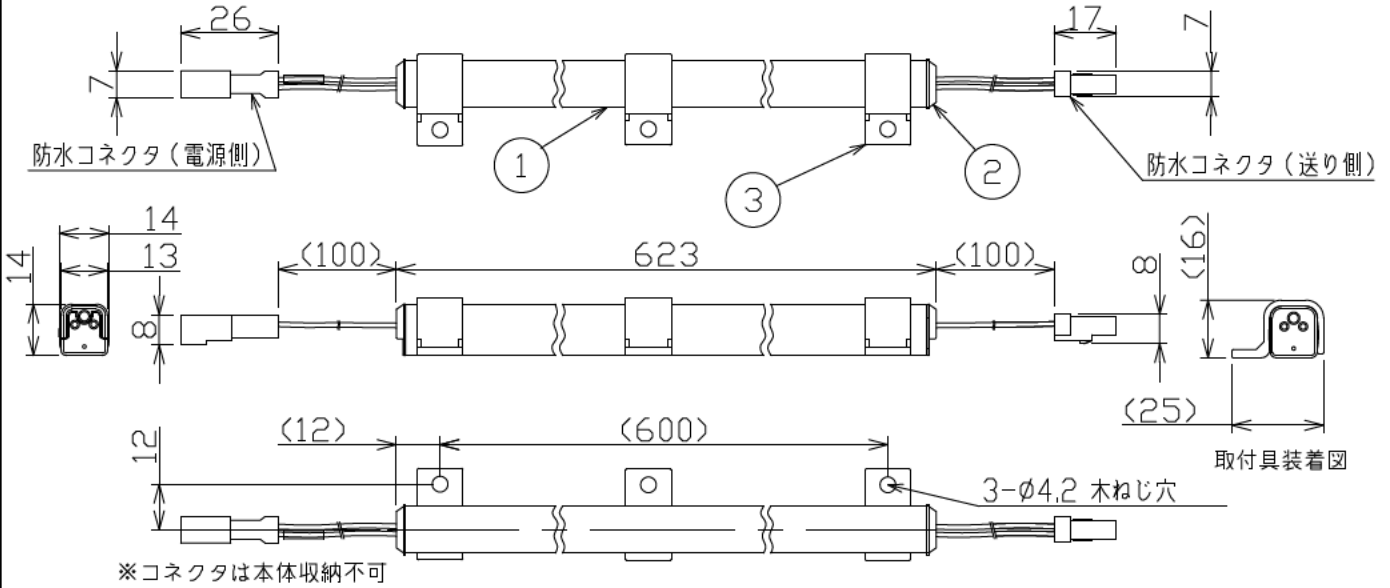

最小施工寸法・・・下記寸法は温度性能を満たす為に必要な最小寸法です。(光の広がりを考慮した寸法ではありません。)
 単位: mm 施工の際は器具取付が容易に行えるようにご配慮ください。

姿図

取付部

最大延長距離について

連結時器具設置(イメージ)

- ・電源装置別売(屋外用/非調光) DP-40172
- ・電源装置別売(屋内用/非調光) LZA-92159, 91378
- ・電源装置別売(屋内外兼用/PWM調光) オスラム製 0Tシリーズ
TM90000 (DT30/100-242/24 DIM P G3)
TM90001 (DT90/100-242/24 DIM P G3)
TM90002 (DT150/100-242/24 DIM P G3)
- ・PWM調光器別売(TM90000, TM90001, TM90002使用時)
- ・調光ドライバー別売(DP-40172, LZA-92159, 91378使用時)

安全に関するご注意

- LEDにはバツキがあり、同一型番であっても商品毎に発光色、明るさ、点灯時間(始動時間)が異なることがあります。
- この器具は、一般通常環境の屋外防雨防湿形天井付、傾斜天井(横向き)、壁付(横向き)、床付兼用器具です。一般通常環境以外の所、サウナ風呂、業務用浴室では使用しないでください。落下・感電・火災の原因になります。
- 冠水するおそれのある場所には使用しないでください。感電・火災の原因になります。
- 電源は、DC24V専用です。適合電源をご使用ください。感電・火災の原因になります。
- 電源は、接続長さ・電流容量をご確認の上、適合電源でご使用ください。感電・火災の原因になります。
- この器具は木ねじ取付専用器具です。必ず木ねじ(3本)で補強材のある位置に取付けてください。落下の原因になります。

定格光束	480Lm
LED照明器具の固有エネルギー消費効率	100.0Lm/W
LED光源寿命	40000時間

No.	部品名	材質	備考	機能	防雨・防湿用	特記事項
7				取付場所	屋外 天井付・壁(横長付)・床付兼用	・IP65 ・直流電源装置が別途必要です。 ※適合電源装置の仕様図を必ずご確認ください。 ・1m直流電源ケーブル別売(LZA-92869) ※1回路に必ず1本必要です。 ・1m延長ケーブル別売(LZA-92870) ・取付用ホルダ別売(LZA-93200) 天井・壁(縦長付)取付不可 ・取付用サドル別売(LZA-93201) 壁(縦長付)取付不可 ・調光ドライバー別売(DP-40171(屋内用)) ・スイッチ無し
6				電源接続	コネクタ	
5				消費電力	4.8W 定格電圧 DC24V	
4				電気容量	4.8VA	
3	取付具	ポリカーボネート	クリア	LED付 交換不可	LED 4.8W 演色性 Ra82 電球色(2700K)	
2	エンドキャップ	ポリカーボネート	乳白			
1	ケース	ポリカーボネート	乳白			
	器具重量			約	0.07kg	谷口 池田 ⑤