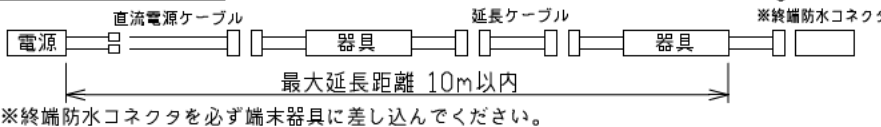

最小施工寸法・・・下記寸法は温度性能を満たす為に必要な最小寸法です。(光の広がりを考慮した寸法ではありません。)
 単位: mm 施工の際は器具取付が容易に行えるようにご配慮ください。

姿図

取付部

最大延長距離について

連結時器具設置(イメージ)

- ・電源装置別売(屋外用/非調光) DP-40172
- ・電源装置別売(屋内用/非調光) LZA-92159, 91378
- ・電源装置別売(屋内外兼用/PWM調光) オスラム製 0Tシリーズ
TM90000 (DT30/100-242/24 DIM P G3)
TM90001 (DT90/100-242/24 DIM P G3)
TM90002 (DT150/100-242/24 DIM P G3)
- ・PWM調光器別売(TM90000, TM90001, TM90002使用時)
- ・調光ドライバー別売(DP-40172, LZA-92159, 91378使用時)