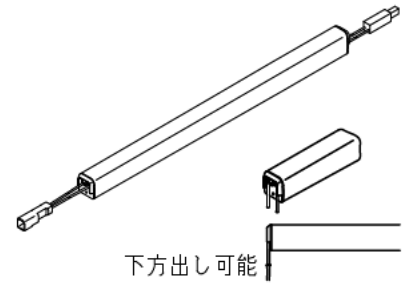

最小施工寸法・・・下記寸法は温度性能を満たす為に必要な最小寸法です。(光の広がりを考慮した寸法ではありません。)
 単位: mm 施工の際は器具取付が容易に行えるようにご配慮ください。

姿図

取付部

最大延長距離について

連結時器具設置(イメージ)

- ・電源装置別売(屋外用/非調光) DP-40172
- ・電源装置別売(屋内用/非調光) LZA-92159, 91378
- ・電源装置別売(屋内外兼用/PWM調光) オスラム製 0Tシリーズ
TM90000 (DT30/100-242/24 DIM P G3)
TM90001 (DT90/100-242/24 DIM P G3)
TM90002 (DT150/100-242/24 DIM P G3)
- ・PWM調光器別売(TM90000, TM90001, TM90002使用時)
- ・調光ドライバー別売(DP-40172, LZA-92159, 91378使用時)

安全に関するご注意

- LEDにはバツキがあり、同一型番であっても商品毎に発光色、明るさ、点灯時間(始動時間)が異なることがあります。
- この器具は、一般通常環境の屋外防雨防湿形天井付、傾斜天井(横向き)、壁付(横向き)、床付兼用器具です。一般通常環境以外の所、サウナ風呂、業務用浴室では使用しないでください。落下・感電・火災の原因になります。
- 冠水するおそれのある場所には使用しないでください。感電・火災の原因になります。
- 電源は、DC24V専用です。適合電源をご使用ください。感電・火災の原因になります。
- 電源は、接続長さ・電流容量をご確認の上、適合電源でご使用ください。感電・火災の原因になります。
- この器具は木ねじ取付専用器具です。必ず木ねじ(3本)で補強材のある位置に取付けてください。落下の原因になります。