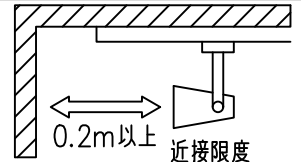

定格光束	1310Lm
LED照明器具の固有エネルギー消費効率	56.4Lm/W
LED光源寿命	40000時間

⚠ 安全に関するご注意

- この器具は、一般通常環境の屋内配線ダクト取付専用器具です。一般通常環境以外の所、傾斜天井、屋外、湿気の多い所、水気のかかる所、壁面、床面では使用しないでください。落下・感電・火災の原因になります。
- 電源電圧は、器具銘板に記載されている定格電圧±6%内でご使用下さい。感電・火災の原因になります。
- 単体では使用できません。器具本体表示または、説明書に従って適正な組み合わせでご使用ください。落下・感電・火災の原因になります。
- ガス機器等の温度の高くなるものに取り付けしないでください。火災の原因になります。
- LEDにはバツキがあり、同一型番であっても商品ごとに発光色、明るさ、点灯時間（始動時間）が異なる場合があります。
- 被照射面までの距離は器具本体表示または説明書に従って0.2m以上離して施工してください。被照射物の変質・変色または火災の原因になります。

				機能 一般用			特記事項 1/2照度角 19° 制御レンズ付 調光可能 (1%~100%) 調光器別売 スイッチ無し
				取付場所	屋内 ルミライン取付専用		
				電源接続	ルミライン用プラグ		
5	レンズ	アクリル	透明	消費電力	23.2 W	定格電圧 100 V	
4	本体	アルミダイカスト	黒塗装	電気容量	39VA		
3	ヒートシンクカバー	ポリカーボネート	黒塗装	LED 付 交換不可	LED23.2W 演色性 Ra93 電球色 (3000K)		
2	アーム	アルミダイカスト	黒塗装				
1	電源ケース	ポリカーボネート	黒				
No.	部品名	材質	備考	器具重量	約 0.7 kg		鹿毛 狩野 ②