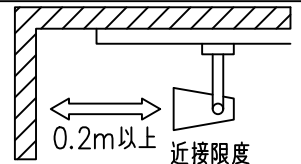

定格光束	1330Lm
LED照明器具の固有エネルギー消費効率	57.3Lm/W
LED光源寿命	40000時間

⚠ 安全に関するご注意

- この器具は、一般通常環境の屋内配線ダクト取付専用器具です。一般通常環境以外の所、傾斜天井、屋外、湿気の多い所、水気のかかる所、壁面、床面では使用しないでください。落下・感電・火災の原因になります。
- 電源電圧は、器具銘板に記載されている定格電圧±6%内でご使用下さい。感電・火災の原因になります。
- 単体では使用できません。器具本体表示または、説明書に従って適正な組み合わせでご使用ください。落下・感電・火災の原因になります。
- ガス機器等の温度の高くなるものに取り付けしないでください。火災の原因になります。
- LEDにはバツキがあり、同一型番であっても商品ごとに発光色、明るさ、点灯時間（始動時間）が異なる場合があります。
- 被照射面までの距離は器具本体表示または説明書に従って0.2m以上離して施工してください。被照射物の変質・変色または火災の原因になります。

				機能 一般用			特記事項 1/2照度角 13° 制御レンズ付 調光可能 (1%~100%) 調光器別売 スイッチ無し
				取付場所	屋内 ルミライン取付専用		
				電源接続	ルミライン用プラグ		
5	レンズ	アクリル	透明	消費電力	23.2 W	定格電圧 100 V	
4	本体	アルミダイカスト	白塗装(ホワイト93)	電気容量	39VA		
3	ヒートシンクカバー	ポリカーボネート	白	LED付 交換不可	LED23.2W 演色性 Ra93 昼白色 (5000K)		
2	アーム	アルミダイカスト	白塗装(ホワイト93)				
1	電源ケース	ポリカーボネート	白				
No.	部品名	材質	備考	器具重量	約 0.7 kg		鹿毛 狩野 ④