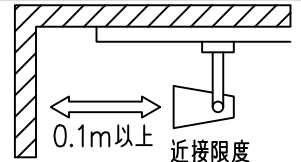

姿図

定格光束	480Lm
LED照明器具の固有エネルギー消費効率	42.8Lm/W
LED光源寿命	40000時間

⚠ 安全に関するご注意

- この器具は、一般通常環境の屋内配線ダクト取付専用器具です。一般通常環境以外の所、傾斜天井、屋外、湿気の多い所、水気のかかる所、壁面、床面では使用しないでください。落下・感電・火災の原因になります。
- 電源電圧は、器具銘板に記載されている定格電圧±6%内でご使用下さい。感電・火災の原因になります。
- 単体では使用できません。器具本体表示または、説明書に従って適正な組み合わせでご使用ください。落下・感電・火災の原因になります。
- ガス機器等の温度の高くなるものに取り付けしないでください。火災の原因になります。
- LEDにはバラツキがあり、同一型番であっても商品ごとに発光色、明るさ、点灯時間（始動時間）が異なる場合があります。
- 被照射面までの距離は器具本体表示または説明書に従って0.1m以上離して施工してください。被照射物の変質・変色または火災の原因になります。

				機能 一般用			特記事項 1/2照度角 17° 制御レンズ付 調光可能 (1%~100%) 調光器別売 スイッチ無し
				取付場所	屋内 ルミライン取付専用		
				電源接続	ルミライン用プラグ		
5	レンズ	アクリル	透明	消費電力	11.2 W	定格電圧 100 V	
4	本体	アルミダイカスト	黒塗装	電気容量	19VA		
3	ヒートシンクカバー	ポリカーボネート	黒塗装	LED 付 交換不可	LED11.2W 演色性 Ra93 2500K		
2	アーム	アルミダイカスト	黒塗装				
1	電源ケース	ポリカーボネート	黒				
No.	部品名	材質	備考	器具重量	約	0.5 kg	鹿毛 狩野 ②