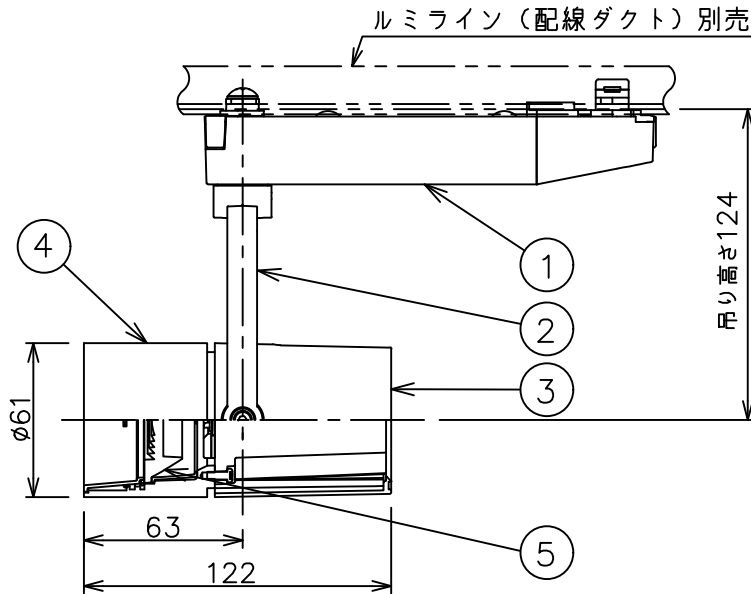

姿図

定格光束	480Lm
LED照明器具の固有エネルギー消費効率	42.8Lm/W
LED光源寿命	40000時間

⚠ 安全に関するご注意

- この器具は、一般通常環境の屋内配線ダクト取付専用器具です。一般通常環境以外の所、傾斜天井、屋外、湿気の多い所、水気のかかる所、壁面、床面では使用しないでください。落下・感電・火災の原因になります。
- 電源電圧は、器具銘板に記載されている定格電圧±6%内でご使用下さい。感電・火災の原因になります。
- 単体では使用できません。器具本体表示または、説明書に従って適正な組み合わせでご使用ください。落下・感電・火災の原因になります。
- ガス機器等の温度の高くなるものに取り付けしないでください。火災の原因になります。
- LEDにはバラツキがあり、同一型番であっても商品ごとに発光色、明るさ、点灯時間（始動時間）が異なる場合があります。
- 被照射面までの距離は器具本体表示または説明書に従って0.1m以上離して施工してください。被照射物の変質・変色または火災の原因になります。

				機能 一般用			特記事項 1/2照度角 17° 制御レンズ付 調光可能 (1%~100%) 調光器別売 スイッチ無し
				取付場所	屋内 ルミライン取付専用		
				電源接続	ルミライン用プラグ		
5	レンズ	アクリル	透明	消費電力	11.2 W	定格電圧 100 V	
4	本体	アルミダイカスト	黒塗装	電気容量	19VA		
3	ヒートシンクカバー	ポリカーボネート	黒塗装	LED 付 交換不可	LED11.2W 演色性 Ra93 2500K		
2	アーム	アルミダイカスト	黒塗装				
1	電源ケース	ポリカーボネート	黒				
No.	部品名	材質	備考	器具重量	約	0.5 kg	鹿毛 狩野 ②