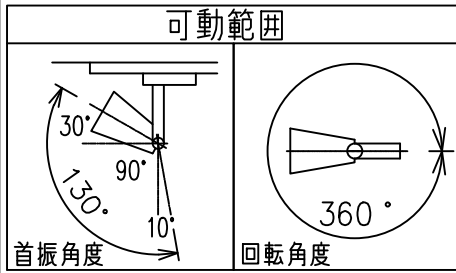

姿図

定格光束	480Lm
LED照明器具の固有エネルギー消費効率	42.8Lm/W
LED光源寿命	40000時間

⚠ 安全に関するご注意

- この器具は、一般通常環境の屋内配線ダクト取付専用器具です。一般通常環境以外の所、傾斜天井、屋外、湿気の多い所、水気のかかる所、壁面、床面では使用しないでください。落下・感電・火災の原因になります。
- 電源電圧は、器具銘板に記載されている定格電圧±6%内でご使用下さい。感電・火災の原因になります。
- 単体では使用できません。器具本体表示または、説明書に従って適正な組み合わせでご使用ください。落下・感電・火災の原因になります。
- ガス機器等の温度の高くなるものに取り付けしないでください。火災の原因になります。
- LEDにはバラツキがあり、同一型番であっても商品ごとに発光色、明るさ、点灯時間（始動時間）が異なる場合があります。
- 被照射面までの距離は器具本体表示または説明書に従って0.1m以上離して施工してください。被照射物の変質・変色または火災の原因になります。

				機能 一般用			特記事項 1/2照度角 17° 制御レンズ付 調光可能 (1%~100%) 調光器別売 スイッチ無し
				取付場所	屋内 ルミライン取付専用		
				電源接続	ルミライン用プラグ		
5	レンズ	アクリル	透明	消費電力	11.2 W	定格電圧 100 V	
4	本体	アルミダイカスト	黒塗装	電気容量	19VA		
3	ヒートシンクカバー	ポリカーボネート	黒塗装	LED 付 交換不可	LED11.2W 演色性 Ra93 2500K		
2	アーム	アルミダイカスト	黒塗装				
1	電源ケース	ポリカーボネート	黒				
No.	部品名	材質	備考	器具重量	約	0.5 kg	鹿毛 狩野 ②