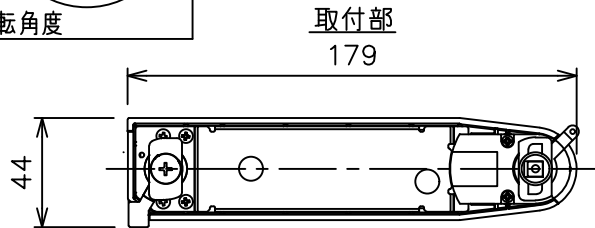

姿図

定格光束	480Lm
LED照明器具の固有エネルギー消費効率	42.8Lm/W
LED光源寿命	40000時間

⚠ 安全に関するご注意

- この器具は、一般通常環境の屋内配線ダクト取付専用器具です。一般通常環境以外の所、傾斜天井、屋外、湿気の多い所、水気のかかる所、壁面、床面では使用しないでください。落下・感電・火災の原因になります。
- 電源電圧は、器具銘板に記載されている定格電圧±6%内でご使用下さい。感電・火災の原因になります。
- 単体では使用できません。器具本体表示または、説明書に従って適正な組み合わせでご使用ください。落下・感電・火災の原因になります。
- ガス機器等の温度の高くなるものに取り付けしないでください。火災の原因になります。
- LEDにはバラツキがあり、同一型番であっても商品ごとに発光色、明るさ、点灯時間（始動時間）が異なる場合があります。
- 被照射面までの距離は器具本体表示または説明書に従って0.1m以上離して施工してください。被照射物の変質・変色または火災の原因になります。

				機能 一般用			特記事項 1/2照度角 17° 制御レンズ付 調光可能 (1%~100%) 調光器別売 スイッチ無し
				取付場所	屋内 ルミライン取付専用		
				電源接続	ルミライン用プラグ		
5	レンズ	アクリル	透明	消費電力	11.2 W	定格電圧 100 V	
4	本体	アルミダイカスト	黒塗装	電気容量	19VA		
3	ヒートシンクカバー	ポリカーボネート	黒塗装	LED 付 交換不可	LED11.2W 演色性 Ra93 2500K		
2	アーム	アルミダイカスト	黒塗装				
1	電源ケース	ポリカーボネート	黒				
No.	部品名	材質	備考	器具重量	約	0.5 kg	鹿毛 狩野 ②