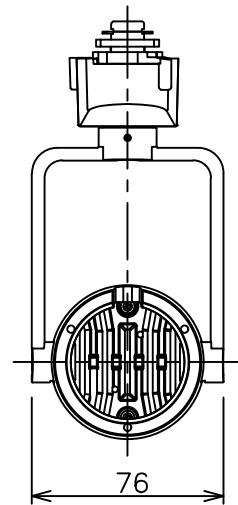

姿図

定格光束	480Lm
LED照明器具の固有エネルギー消費効率	42.8Lm/W
LED光源寿命	40000時間

⚠ 安全に関するご注意

- この器具は、一般通常環境の屋内配線ダクト取付専用器具です。一般通常環境以外の所、傾斜天井、屋外、湿気の多い所、水気のかかる所、壁面、床面では使用しないでください。落下・感電・火災の原因になります。
- 電源電圧は、器具銘板に記載されている定格電圧±6%内でご使用下さい。感電・火災の原因になります。
- 単体では使用できません。器具本体表示または、説明書に従って適正な組み合わせでご使用ください。落下・感電・火災の原因になります。
- ガス機器等の温度の高くなるものに取り付けしないでください。火災の原因になります。
- LEDにはバラツキがあり、同一型番であっても商品ごとに発光色、明るさ、点灯時間（始動時間）が異なる場合があります。
- 被照射面までの距離は器具本体表示または説明書に従って0.1m以上離して施工してください。被照射物の変質・変色または火災の原因になります。

				機能 一般用			特記事項 1/2照度角 17° 制御レンズ付 調光可能 (1%~100%) 調光器別売 スイッチ無し
				取付場所	屋内 ルミライン取付専用		
				電源接続	ルミライン用プラグ		
5	レンズ	アクリル	透明	消費電力	11.2 W	定格電圧 100 V	
4	本体	アルミダイカスト	黒塗装	電気容量	19VA		
3	ヒートシンクカバー	ポリカーボネート	黒塗装	LED 付 交換不可	LED11.2W 演色性 Ra93 2500K		
2	アーム	アルミダイカスト	黒塗装				
1	電源ケース	ポリカーボネート	黒				
No.	部品名	材質	備考	器具重量	約	0.5 kg	鹿毛 狩野 ②