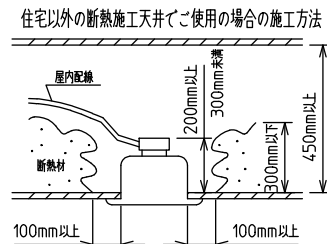

**⚠ 安全に関するご注意**

- この器具は、住宅の断熱施工天井にはご使用できません。
- ロックウール等のやわらかい天井には取り付けないでください。天井破損・落下の原因になります。
- ガス機器等の温度の高くなるものの上に取り付けないでください。火災の原因になります。
- この器具は、一般通常環境の屋内天井埋込専用器具です。一般通常環境以外の所、傾斜天井・屋外・湿気の多い所・水気のかかる所・壁面・床面では使用しないでください。落下・感電・火災の原因になります。
- 断熱施工の天井内に使用する場合は、器具と断熱材・防音材・造営材等は下図のような空間を設けて施工してください。誤った施工をしますと、火災の原因になります。屋内配線は、断熱材・防音材の上側にくるようにしてください。
- この器具はボルト取付専用器具です。必ずボルトにより、補強材のある位置に取り付けてください。落下の原因になります。
- 電源電圧は、定格電圧±6%内でご使用ください。感電・火災の原因になります。
- LEDにはバラツキがあり、同一型番であっても商品ごとに発光色明るさ・点灯時間(始動時間)が異なる場合があります。
- 被照射面とは0.1m以上離してください。過熱による火災の原因になります。

定格光束	2910 lm
LED照明器具の固有エネルギー消費効率	90.9 lm/W
LED光源寿命	40000時間

本図面は2枚で1組です。 (1/2)

No.	部品名	材質	備考	機能	一般用	特記事項
7				取付場所	屋内 天井埋込専用	連結(端部) 調光可能 専用調光器別売 (5%-100%) 専用パーツ別売 電源接続ケーブル(LZA-93287) 信号線接続ケーブル(LZA-93288) 最大接続容量 400VA (100V時) 700VA (200V時)
6	信号線コネクタ	66ナイロン	SLコネクタ	電源接続	送り付端子台(アース付)	
5	電源コネクタ	66ナイロン	YLコネクタ	消費電力	32 W 定格電圧 100/200 V	
4	カバー	アクリル	乳白	電気容量	32/33 VA	
3	本体	アルミ型材	シルバーアルマイト	LED付 交換不可	LED 32W 演色性 Ra83 昼白色(5000K)	
2	埋込フレーム側板	アルミダイカスト	グレー			
1	埋込フレーム	アルミ型材	シルバーアルマイト			
				器具重量	約 2.4 kg	スイッチ無し
						谷口 藤山 (2)