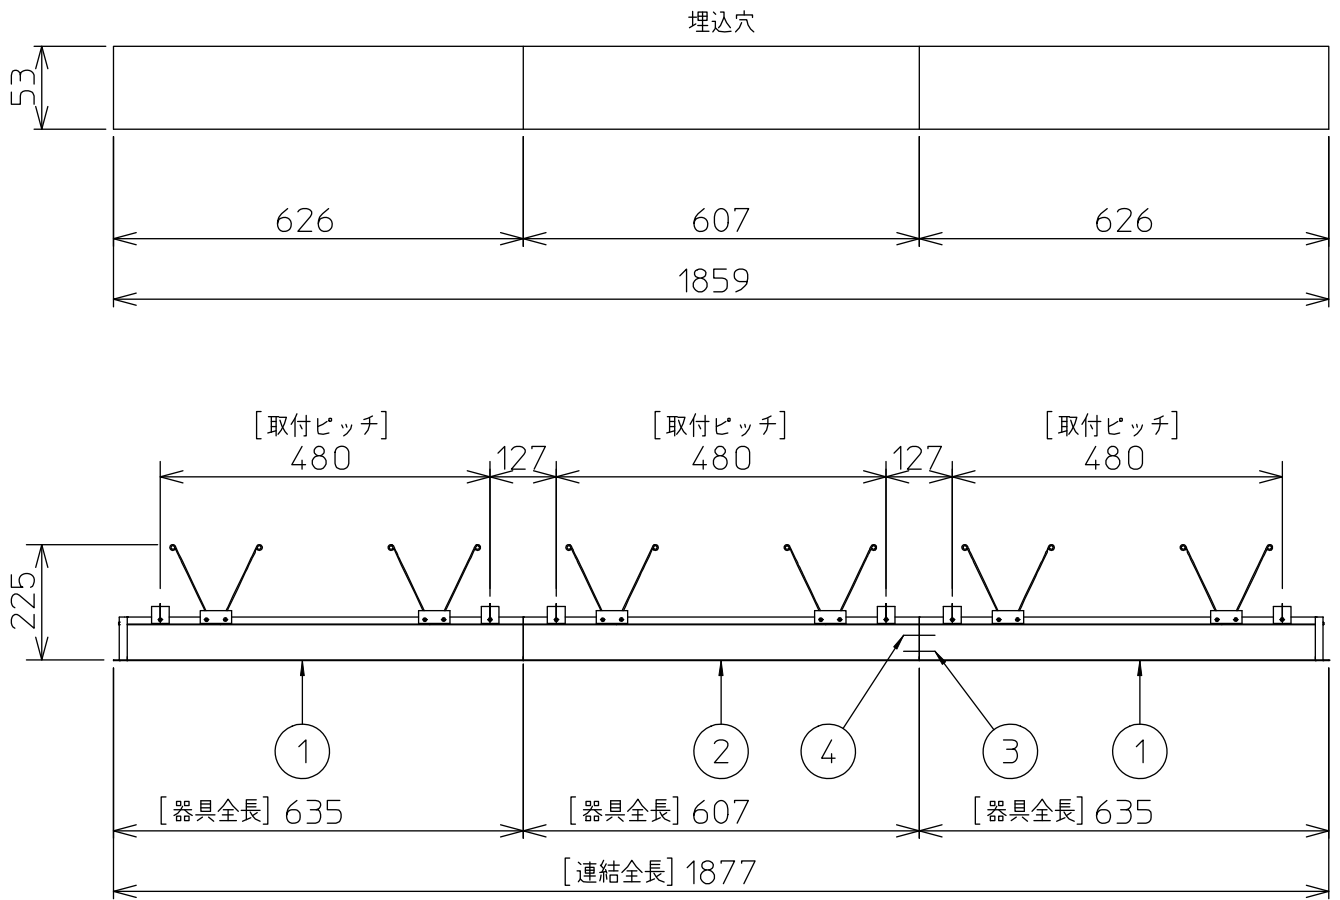

定格光束	2910 lm
LED照明器具の固有エネルギー消費効率	90.9 lm/W
LED光源寿命	40000時間

本図面は2枚で1組です。 (1/2)

No.	部品名	材質	備考	機能	一般用	特記事項
7				取付場所	屋内 天井埋込専用	連結(端部) 調光可能 専用調光器別売 (5%-100%) 専用パーツ別売 電源接続ケーブル(LZA-93287) 信号線接続ケーブル(LZA-93288) 最大接続容量 400VA (100V時) 700VA (200V時)
6	信号線コネクタ	66ナイロン	SLコネクタ	電源接続	送り付端子台(アース付)	
5	電源コネクタ	66ナイロン	YLコネクタ	消費電力	32 W 定格電圧 100/200 V	
4	カバー	アクリル	乳白	電気容量	32/33 VA	
3	本体	アルミ型材	シルバーアルマイト	LED付 交換不可	LED 32W 演色性 Ra83 昼白色(5000K)	
2	埋込フレーム側板	アルミダイカスト	グレー			
1	埋込フレーム	アルミ型材	シルバーアルマイト			
				器具重量	約 2.4 kg	スイッチ無し
						谷口 藤山 (2)

連結例

※…L600タイプを3連結する場合

埋込形 PWM 連結例

他の器具の組合せは、各型番の仕様図の埋込穴、全長、取付ピッチをご参照ください。

①	本体・連結(端部)	LZY-93263WS	2台	③	電源接続ケーブル	LZA-93287	1台
②	本体・連結(中間)	LZY-93264WS	1台	④	信号線接続ケーブル	LZA-93288	1台