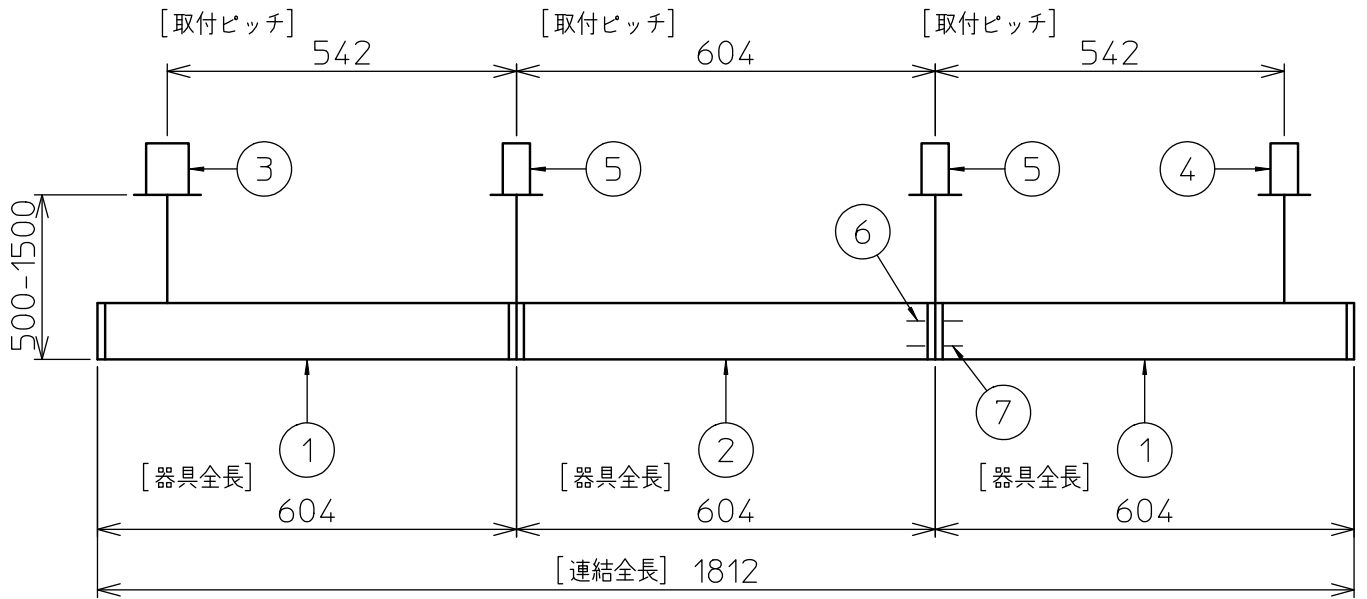

定格光束	2590 lm
LED照明器具の固有エネルギー消費効率	80.9 lm/W
LED光源寿命	40000時間

本図面は2枚で1組です。 (1/2)

No.	部品名	材質	備考	機能	一般用	特記事項
7				取付場所	屋内 天井埋込専用	連結(中間) 吊高さ調整可能 (全長500mm-1500mm) 調光可能 専用調光器別売 (5%-100%) 専用パーツ別売 最大接続容量 400VA (100V時) 700VA (200V時)
6				電源接続	送り付端子台(アース付)	
5	信号線コネクタ	66ナイロン	SLコネクタ	消費電力	32 W 定格電圧 100/200 V	
4	電源コネクタ	66ナイロン	YLコネクタ	電気容量	32/33 VA	
3	カバー	アクリル	乳白	LED付 交換不可	LED 32W 演色性 Ra83 電球色(2700K)	
2	側板	ポリプロピレン	グレー			
1	本体	アルミ型材	シルバーアルマイト			
No.	部品名	材質	備考	器具重量	約 1.4 kg	スイッチ無し
						谷口 藤山 (2)

連結例(直線)

※…L600タイプを3連結する場合

吊下形 下配光PWM 連結例

他の器具の組合せは、各型番の仕様図の全長、取付ピッチをご参照ください。

①	本体・連結(端部)	LZY-93233WS	2台
②	本体・連結(中間)	LZY-93233WS	1台
③	電源供給側 吊パーツ	LZA-93277	1台
④	端部用 吊パーツ	LZA-93279	1台

⑤	中間部用 吊パーツ	LZA-93280	2台
⑥	電源接続ケーブル	LZA-93287	1台
⑦	信号線接続ケーブル	LZA-93288	1台

連結例(ロ字)

※…L600タイプをロ字に連結する場合

他の器具の組合せは、各型番の仕様図の全長、取付ピッチをご参照ください。

①	本体・連結(中間)	LZY-93234WS	4台
②	電源供給側コーナー用 吊パーツ	LZA-93284	1台
③	端部コーナー用 吊パーツ	LZA-93286	3台

本図面は2枚で1組です。(2/2)

谷口 藤山 ②