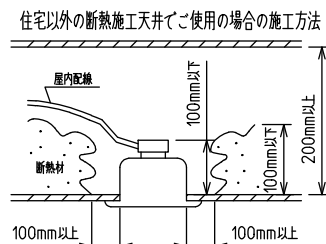

⚠️ 安全に関するご注意

- この器具は単体では使用できません。仕様図または取扱説明書に従って適正な組み合わせでご使用ください。落下・感電・火災の原因になります。
- この器具は、住宅の断熱施工天井にはご使用できません。
- ロックウール等のやわらかい天井には取り付けしないでください。天井破損・落下の原因になります。
- ガス機器等の温度の高くなるものの上に取り付けしないでください。火災の原因になります。
- この器具は、一般通常環境の屋内天井埋込吊下げ専用器具です。一般通常環境以外の所、傾斜天井・屋外・湿気の多い所・水気のかかる所・壁面・床面では使用しないでください。落下・感電・火災の原因になります。
- 断熱施工の天井内に使用する場合は、器具と断熱材・防音材・造営材等は下図のような空間を設けて施工してください。誤った施工をしますと、火災の原因になります。屋内配線は、断熱材・防音材の上側にくるようにしてください。
- この器具はボルト取付専用器具です。必ずボルトにより、補強材のある位置に取り付けてください。落下の原因になります。
- 電源電圧は、定格電圧±6%内でご使用ください。感電・火災の原因になります。
- LEDにはバラツキがあり、同一型番であっても商品ごとに発光色明るさ・点灯時間(始動時間)が異なる場合があります。
- 被照射面とは0.1m以上離してください。過熱による火災の原因になります。

定格光束	2590 lm
LED照明器具の固有エネルギー消費効率	80.9 lm/W
LED光源寿命	40000時間

本図面は2枚で1組です。 (1/2)

No.	部品名	材質	備考	機能	一般用	特記事項
7				取付場所	屋内 天井埋込専用	連結(中間) 吊高さ調整可能 (全長500mm-1500mm) 調光可能 専用調光器別売 (5%-100%) 専用パーツ別売 最大接続容量 400VA (100V時) 700VA (200V時)
6				電源接続	送り付端子台(アース付)	
5	信号線コネクタ	66ナイロン	SLコネクタ	消費電力	32 W 定格電圧 100/200 V	
4	電源コネクタ	66ナイロン	YLコネクタ	電気容量	32/33 VA	
3	カバー	アクリル	乳白	LED付 交換不可	LED 32W 演色性 Ra83 電球色(2700K)	
2	側板	ポリプロピレン	グレー			
1	本体	アルミ型材	シルバーアルマイト			
No.	部品名	材質	備考	器具重量	約 1.4 kg	スイッチ無し
						谷口 藤山 (2)

連結例(直線)

※…L600タイプを3連結する場合

吊下形 下配光PWM 連結例

他の器具の組合せは、各型番の仕様図の全長、取付ピッチをご参照ください。

①	本体・連結(端部)	LZY-93233WS	2台
②	本体・連結(中間)	LZY-93233WS	1台
③	電源供給側 吊パーツ	LZA-93277	1台
④	端部用 吊パーツ	LZA-93279	1台

⑤	中間部用 吊パーツ	LZA-93280	2台
⑥	電源接続ケーブル	LZA-93287	1台
⑦	信号線接続ケーブル	LZA-93288	1台

連結例(ロ字)

※…L600タイプをロ字に連結する場合

他の器具の組合せは、各型番の仕様図の全長、取付ピッチをご参照ください。

①	本体・連結(中間)	LZY-93234WS	4台
②	電源供給側コーナー用 吊パーツ	LZA-93284	1台
③	端部コーナー用 吊パーツ	LZA-93286	3台

本図面は2枚で1組です。(2/2)

谷口 藤山 ②