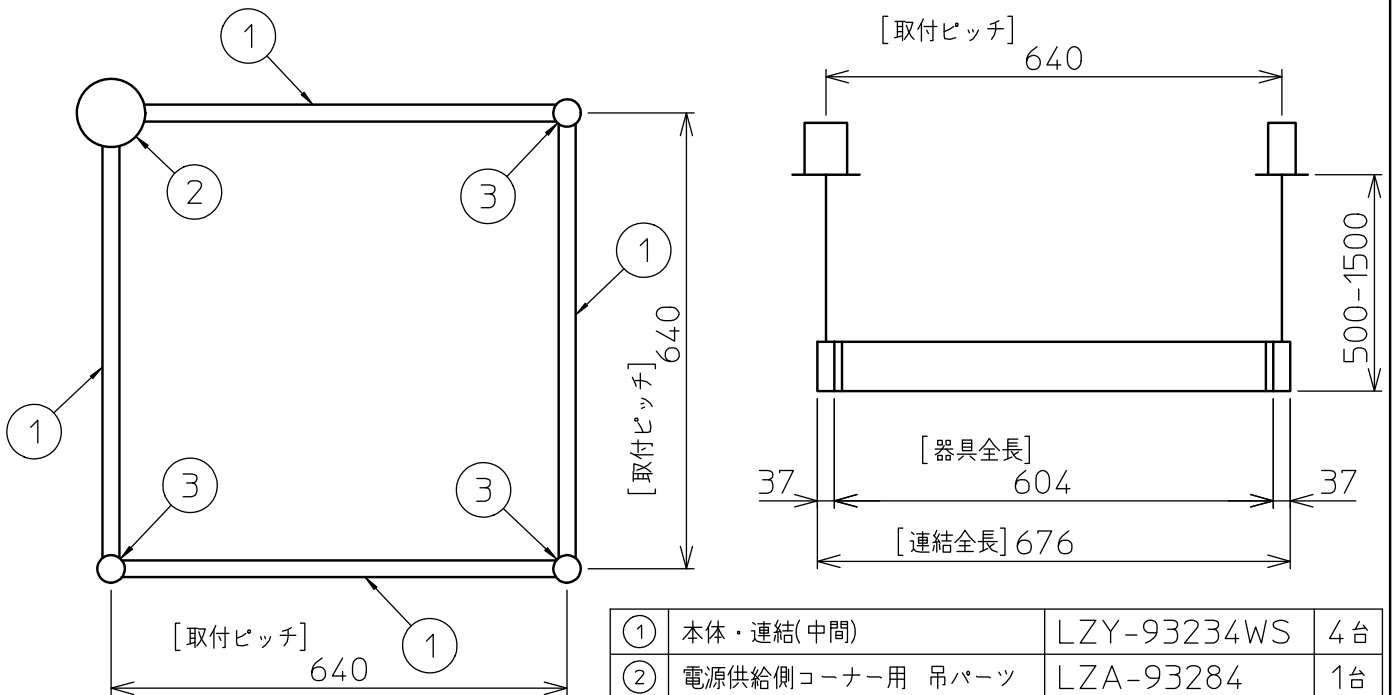

連結例(ロ字)

※…L600タイプをロ字に連結する場合

他の器具の組合せは、各型番の仕様図の全長、取付ピッチをご参照ください。

①	本体・連結(中間)	LZY-93234WS	4台
②	電源供給側コーナー用 吊パーツ	LZA-93284	1台
③	端部コーナー用 吊パーツ	LZA-93286	3台

本図面は2枚で1組です。(2/2)

谷口 藤山 ②