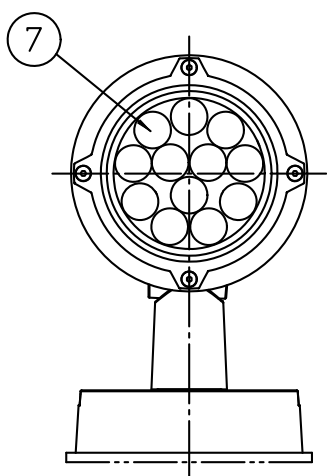

取付部

安全に関するご注意

- この器具は、一般通常環境の屋外防雨形、天井付・壁付・床付兼用器具です。一般通常環境以外の所、浴室、サウナ風呂、湿気の多所では使用しないでください。落下・感電・火災の原因になります。
- 電源電圧は、定格電圧±6%内でご使用ください。感電・火災の原因になります。
- ガス機器等の温度の高くなるものに取り付けしないでください。火災の原因になります。
- LEDにはバツキがあり、同一型番であっても商品ごとに発光色、明るさ、点灯時間（始動時間）が異なる場合があります。
- 塩害地域には取り付けしないでください。早期に錆び・腐食等が生じ、落下、感電、火災の原因になります。
- 硫黄成分を含む温泉地など、腐食性ガスが発生する場所でのご使用は避けてください。

定格光束	1960Lm
LED照明器具の固有エネルギー消費効率	93.3Lm/W
LED光源寿命	40000時間

- 照射部分が枝や葉などで覆われないようにご注意ください。樹木の立枯れ・火災の原因になります。
- 器具の取付面はベースパッキンの大きさ以上の平らな面に仕上げてください。感電・火災の原因になります。
- この器具はボルト取付専用器具です。必ずボルト（2本）または、適合アームを使用して補強材のある位置に取付けてください。落下の原因になります。
- 被照射面とは0.2m以上離してください。過熱による火災の原因となります。

				機能	防雨用	特記事項
7	前面カバー	強化ガラス	透明	取付場所	屋外 天井付・壁付・床付兼用	1/2照度角 35° 注)調光器併用不可
6	レンズ	ポリカーボネート	透明	電源接続	口出線	
5	本体	アルミダイカスト	シルバー塗装	消費電力	21 W 定格電圧 100/200/242 V	スイッチ無し
4	アーム	アルミダイカスト	シルバー塗装	電気容量	22VA(100/200/242V)	
3	フランジ	アルミダイカスト	シルバー塗装	LED付 交換不可	LED21W 演色性 Ra83 白色(4000K)	
2	取付座	ステンレス板				
1	ベースパッキン	EPT t5.0	黒	器具重量	約 2.3 kg	谷口 大瀧 ①