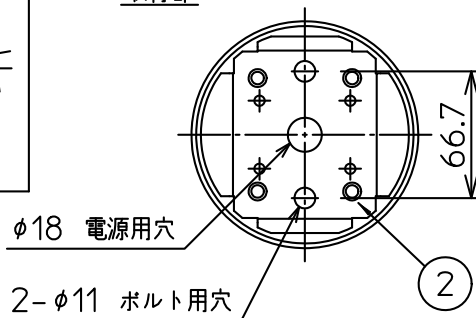

取付部

安全に関するご注意

- この器具は、一般通常環境の屋外防雨形、天井付・壁付・床付兼用器具です。一般通常環境以外の所、浴室、サウナ風呂、湿気の多所では使用しないでください。落下・感電・火災の原因になります。
- 電源電圧は、定格電圧±6%内でご使用ください。感電・火災の原因になります。
- ガス機器等の温度の高くなるものに取り付けしないでください。火災の原因になります。
- LEDにはバツキがあり、同一型番であっても商品ごとに発光色、明るさ、点灯時間（始動時間）が異なる場合があります。
- 塩害地域には取り付けしないでください。早期に錆び・腐食等が生じ、落下、感電、火災の原因になります。
- 硫黄成分を含む温泉地など、腐食性ガスが発生する場所でのご使用は避けてください。

定格光束	1960Lm
LED照明器具の固有エネルギー消費効率	93.3Lm/W
LED光源寿命	40000時間

- 照射部分が枝や葉などで覆われないようにご注意ください。樹木の立枯れ・火災の原因になります。
- 器具の取付面はベースパッキンの大きさ以上の平らな面に仕上げてください。感電・火災の原因になります。
- この器具はボルト取付専用器具です。必ずボルト（2本）または、適合アームを使用して補強材のある位置に取付けてください。落下の原因になります。
- 被照射面とは0.2m以上離してください。過熱による火災の原因となります。

				機能	防雨用	特記事項
7	前面カバー	強化ガラス	透明	取付場所	屋外 天井付・壁付・床付兼用	1/2照度角 35° 注)調光器併用不可
6	レンズ	ポリカーボネート	透明	電源接続	口出線	
5	本体	アルミダイカスト	シルバー塗装	消費電力	21 W 定格電圧 100/200/242 V	スイッチ無し
4	アーム	アルミダイカスト	シルバー塗装	電気容量	22VA(100/200/242V)	
3	フランジ	アルミダイカスト	シルバー塗装	LED付 交換不可	LED21W 演色性 Ra83 白色(4000K)	
2	取付座	ステンレス板				
1	ベースパッキン	EPT t5.0	黒	器具重量	約 2.3 kg	谷口 大瀧 ①