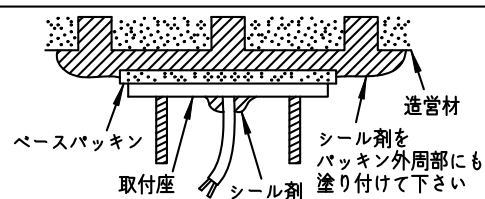

取付部

安全に関するご注意

- この器具は、一般通常環境の屋外防雨形、天井付・壁付・床付兼用器具です。一般通常環境以外の所、浴室、サウナ風呂、湿気の多所では使用しないでください。落下・感電・火災の原因になります。
- 電源電圧は、定格電圧±6%内でご使用ください。感電・火災の原因になります。
- ガス機器等の温度の高くなるものに取り付けしないでください。火災の原因になります。
- LEDにはバツキがあり、同一型番であっても商品ごとに発光色、明るさ、点灯時間（始動時間）が異なる場合があります。
- 塩害地域には取り付けしないでください。早期に錆び・腐食等が生じ、落下、感電、火災の原因になります。
- 硫黄成分を含む温泉地など、腐食性ガスが発生する場所でのご使用は避けてください。

定格光束	1960Lm
LED照明器具の固有エネルギー消費効率	93.3Lm/W
LED光源寿命	40000時間

- 照射部分が枝や葉などで覆われないようにご注意ください。樹木の立枯れ・火災の原因になります。
- 器具の取付面はベースパッキンの大きさ以上の平らな面に仕上げてください。感電・火災の原因になります。
- この器具はボルト取付専用器具です。必ずボルト（2本）または、適合アームを使用して補強材のある位置に取付けてください。落下の原因になります。
- 被照射面とは0.2m以上離してください。過熱による火災の原因となります。

				機能	防雨用	特記事項
7	前面カバー	強化ガラス	透明	取付場所	屋外 天井付・壁付・床付兼用	1/2照度角 35° 注)調光器併用不可
6	レンズ	ポリカーボネート	透明	電源接続	口出線	
5	本体	アルミダイカスト	シルバー塗装	消費電力	21 W 定格電圧 100/200/242 V	スイッチ無し
4	アーム	アルミダイカスト	シルバー塗装	電気容量	22VA(100/200/242V)	
3	フランジ	アルミダイカスト	シルバー塗装	LED付 交換不可	LED21W 演色性 Ra83 白色(4000K)	
2	取付座	ステンレス板				
1	ベースパッキン	EPT t5.0	黒	器具重量	約 2.3 kg	谷口 大瀧 ①