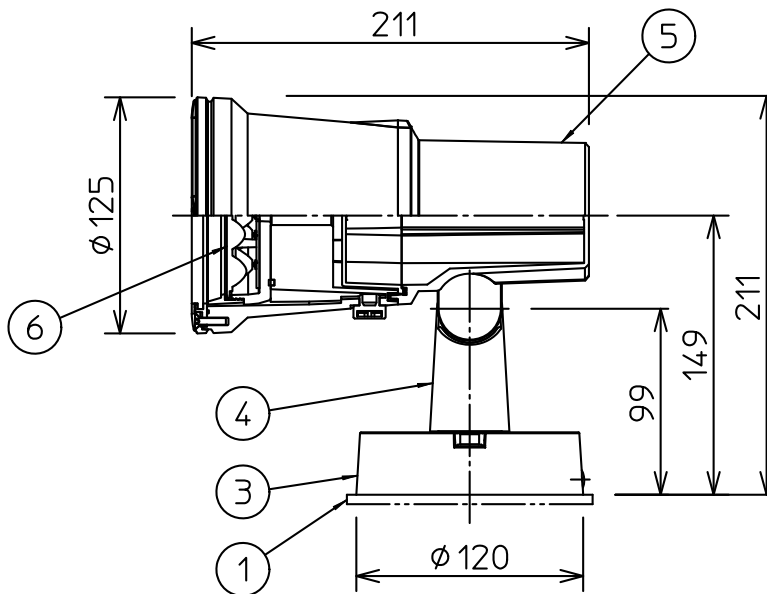

安全に関するご注意

- この器具は、一般通常環境の屋外防雨形、天井付・壁付・床付兼用器具です。一般通常環境以外の所、浴室、サウナ風呂、湿気の多所では使用しないでください。落下・感電・火災の原因になります。
- 電源電圧は、定格電圧±6%内でご使用ください。感電・火災の原因になります。
- ガス機器等の温度の高くなるものに取り付けしないでください。火災の原因になります。
- LEDにはバツキがあり、同一型番であっても商品ごとに発光色、明るさ、点灯時間（始動時間）が異なる場合があります。
- 塩害地域には取り付けしないでください。早期に錆び・腐食等が生じ、落下、感電、火災の原因になります。
- 硫黄成分を含む温泉地など、腐食性ガスが発生する場所でのご使用は避けてください。