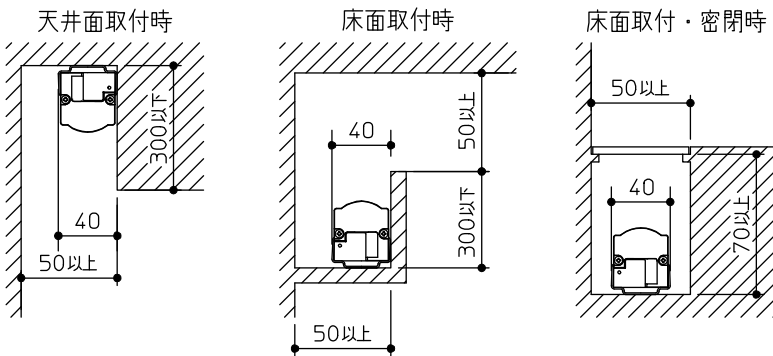

グリーン購入法適合

姿図

最小施工寸法…下記寸法は温度性能を満たすために必要な寸法です。(光の広がりを考慮した寸法ではありません。)
 施工の際は器具取付けが容易に行えるようにご配慮ください。

※天井・壁横長取付の際は落下防止の為、取付用ストラップ(LZA-92792)を必ず使用してください。
 ※壁縦長取付の際は落下防止の為、取付用サドル(LZA-92793)を必ず使用してください。

※電源接続時には必ず電源ケーブル(LZA-92925)が必要です。
 1回路に1台お求めください。

定格光束	2260Lm
LED照明器具の固有エネルギー消費効率	109.1Lm/W
LED光源寿命	40000時間

No.	部品名	材質	備考	機能	一般用	特記事項
7				取付場所	屋内 天井付・壁付・床付兼用	1/2照度角 60° 縦長付・横長付兼用 調光器併用不可 連結最大30台まで(100V時) 連結最大50台まで(200V時) ※別売部品 電源接続ケーブル(LZA-92925) 延長用ケーブル(LZA-92927) 取付用ストラップ(LZA-92792) 取付用サドル(LZA-92793) 角度調整金具(LZA-92929)
6				電源接続	コネクタ	
5	コネクタ(送り側)			消費電力	20.7W 定格電圧 100/200V	
4	コネクタ(電源側)			電気容量	21VA	
3	取付金具	ステンレス板	3個付	LED付 交換不可	LED 20.7W 演色性 Ra83 電球色(2700K)	
2	本体	アルミ型材	シルバーアルマイト			
1	カバー	ポリカーボネート	乳白(マット)			
				器具重量	約 1.8 kg	スイッチ無し
						谷口 藤山 ⑤