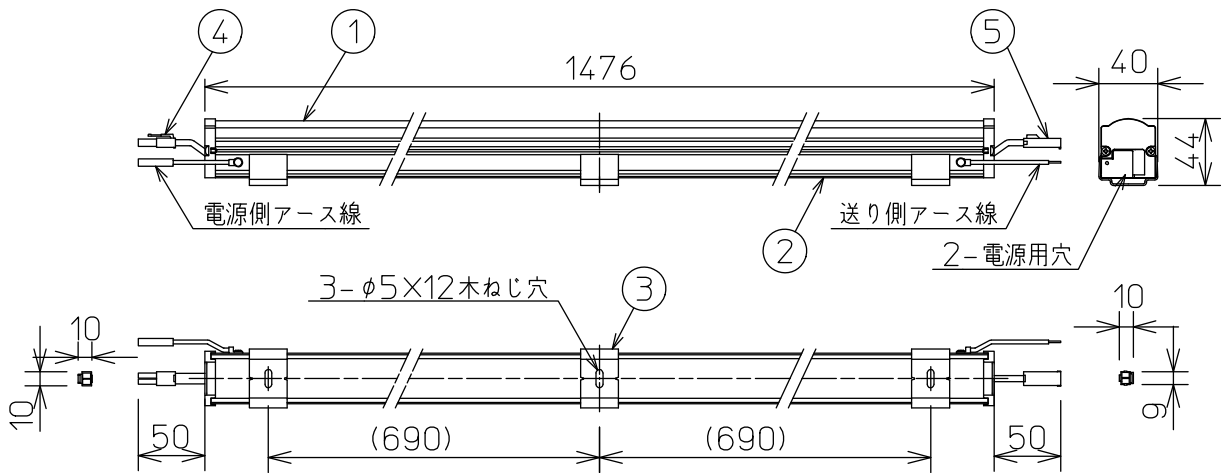

グリーン購入法適合

姿図

最小施工寸法…下記寸法は温度性能を満たすために必要な寸法です。(光の広がりを考慮した寸法ではありません。)
 施工の際は器具取付けが容易に行えるようにご配慮ください。

※天井・壁横長取付の際は落下防止の為、取付用ストラップ(LZA-92792)を必ず使用してください。
 ※壁縦長取付の際は落下防止の為、取付用サドル(LZA-92793)を必ず使用してください。

※電源接続時には必ず電源ケーブル(LZA-92925)が必要です。
 1回路に1台お求めください。

定格光束	2260Lm
LED照明器具の固有エネルギー消費効率	109.1Lm/W
LED光源寿命	40000時間

No.	部品名	材質	備考	機能	一般用	特記事項
7				取付場所	屋内 天井付・壁付・床付兼用	1/2照度角 60° 縦長付・横長付兼用 調光器併用不可 連結最大30台まで(100V時) 連結最大50台まで(200V時) ※別売部品 電源接続ケーブル(LZA-92925) 延長用ケーブル(LZA-92927) 取付用ストラップ(LZA-92792) 取付用サドル(LZA-92793) 角度調整金具(LZA-92929)
6				電源接続	コネクタ	
5	コネクタ(送り側)			消費電力	20.7W 定格電圧 100/200V	
4	コネクタ(電源側)			電気容量	21VA	
3	取付金具	ステンレス板	3個付	LED付 交換不可	LED 20.7W 演色性 Ra83 電球色(2700K)	
2	本体	アルミ型材	シルバーアルマイト			
1	カバー	ポリカーボネート	乳白(マット)			
				器具重量	約 1.8 kg	スイッチ無し
						谷口 藤山 ⑤