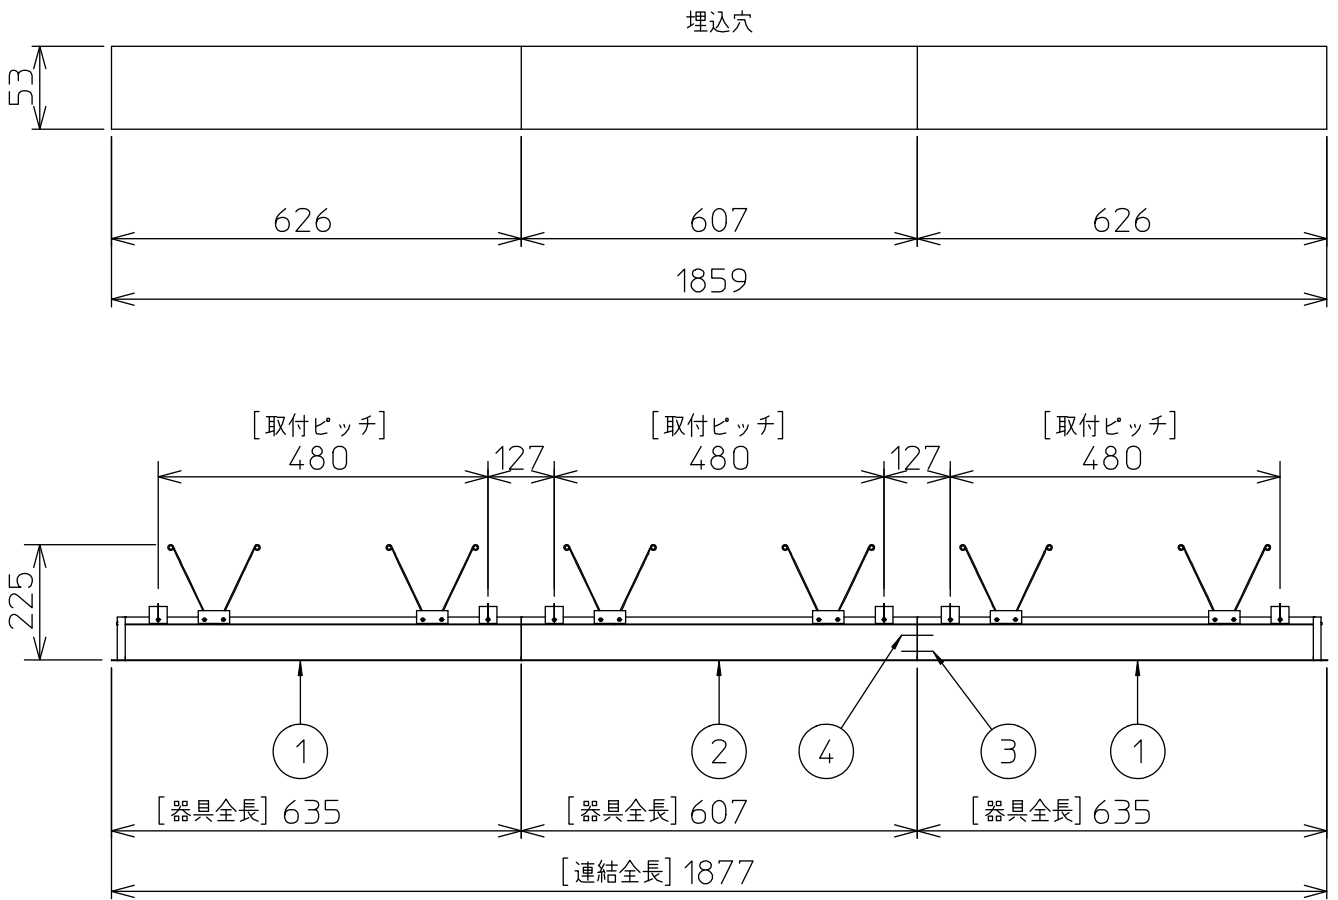

定格光束	1940 lm
LED照明器具の固有エネルギー消費効率	92.3 lm/W
LED光源寿命	40000時間

本図面は2枚で1組です。 (1/2)

No.	部品名	材質	備考	機能	一般用	特記事項
7				取付場所	屋内 天井埋込専用	特記事項 連結(端部) 調色・調光可能 専用調光器別売 (5000K~2700K・5%-100%) 専用パーツ別売 電源接続ケーブル(LZA-93287) 信号線接続ケーブル(LZA-93289) 最大接続容量 350VA (100V時) 750VA (200V時)
6	信号線コネクタ	66ナイロン	YLコネクタ	電源接続	送り付端子台(アース付)	
5	電源コネクタ	66ナイロン	YLコネクタ	消費電力	22/21 W 定格電圧 100/200 V	
4	カバー	アクリル	乳白	電気容量	23/22 VA	
3	本体	アルミ型材	シルバーアルマイト	LED付 交換不可	LED 22W 演色性 Ra83 昼白色~電球色 (5000K~2700K)	
2	埋込フレーム側板	アルミダイカスト	グレー			
1	埋込フレーム	アルミ型材	シルバーアルマイト	器具重量	約 1.2 kg	
No.	部品名	材質	備考	器具重量	約 1.2 kg	谷口 藤山 ②

連結例

※…L600タイプを3連結する場合

埋込形 調色調光 連結例

他の器具の組合せは、各型番の仕様図の埋込穴、全長、取付ピッチをご参照ください。

①	本体・連結(端部)	LZY-93263FS	2台	③	電源接続ケーブル	LZA-93287	1台
②	本体・連結(中間)	LZY-93264FS	1台	④	信号線接続ケーブル	LZA-93289	1台