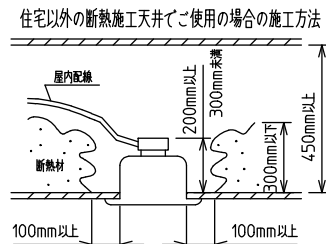

**⚠ 安全に関するご注意**

- この器具は、住宅の断熱施工天井にはご使用できません。
- ロックウール等のやわらかい天井には取り付けないでください。天井破損・落下の原因になります。
- ガス機器等の温度の高くなるものの上に取り付けないでください。火災の原因になります。
- この器具は、一般通常環境の屋内天井埋込専用器具です。一般通常環境以外の所、傾斜天井・屋外・湿気の多い所・水気のかかる所・壁面・床面では使用しないでください。落下・感電・火災の原因になります。
- 断熱施工の天井内に使用する場合は、器具と断熱材・防音材・造音材等は下図のような空間を設けて施工してください。誤った施工をしますと、火災の原因になります。屋内配線は、断熱材・防音材の上側にするようにしてください。
- この器具はボルト取付専用器具です。必ずボルトにより、補強材のある位置に取り付けてください。落下の原因になります。
- 電源電圧は、定格電圧±6%内でご使用ください。感電・火災の原因になります。
- LEDにはバラツキがあり、同一型番であっても商品ごとに発光色明るさ・点灯時間(始動時間)が異なる場合があります。
- 被照射面とは0.1m以上離してください。過熱による火災の原因になります。

定格光束	1940 lm
LED照明器具の固有エネルギー消費効率	92.3 lm/W
LED光源寿命	40000時間

本図面は2枚で1組です。 (1/2)

No.	部品名	材質	備考	機能	一般用	特記事項
7				取付場所	屋内 天井埋込専用	特記事項 連結(端部) 調色・調光可能 専用調光器別売 (5000K~2700K・5%-100%) 専用パーツ別売 電源接続ケーブル(LZA-93287) 信号線接続ケーブル(LZA-93289) 最大接続容量 350VA (100V時) 750VA (200V時)
6	信号線コネクタ	66ナイロン	YLコネクタ	電源接続	送り付端子台(アース付)	
5	電源コネクタ	66ナイロン	YLコネクタ	消費電力	22/21 W 定格電圧 100/200 V	
4	カバー	アクリル	乳白	電気容量	23/22 VA	
3	本体	アルミ型材	シルバーアルマイト	LED付 交換不可	LED 22W 演色性 Ra83 昼白色~電球色 (5000K~2700K)	
2	埋込フレーム側板	アルミダイカスト	グレー			
1	埋込フレーム	アルミ型材	シルバーアルマイト	器具重量	約 1.2 kg	
No.	部品名	材質	備考	器具重量	約 1.2 kg	谷口 藤山 ②