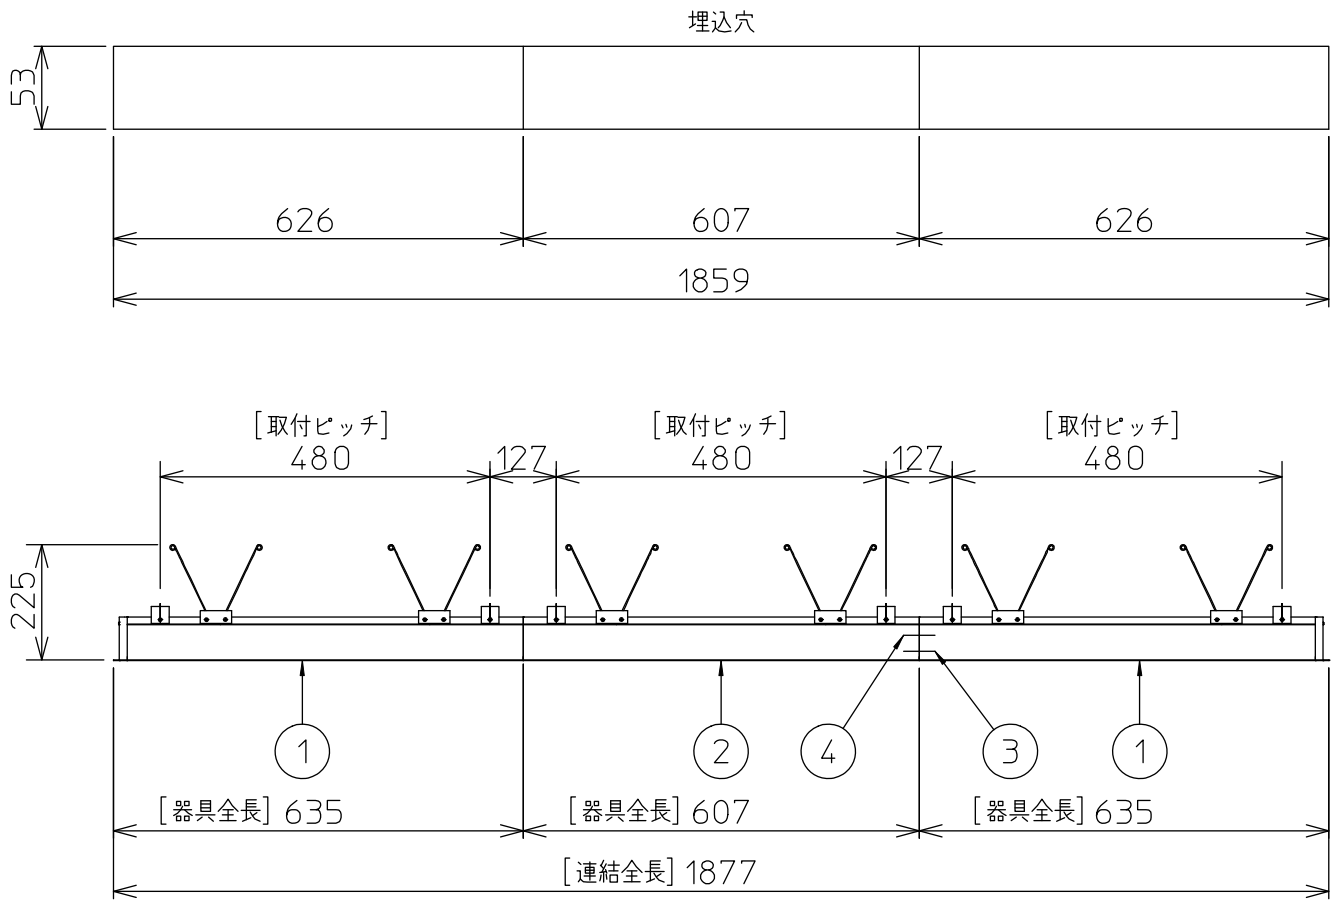

定格光束	1730 lm
LED照明器具の固有エネルギー消費効率	78.6 lm/W
LED光源寿命	40000時間

本図面は2枚で1組です。 (1/2)

No.	部品名	材質	備考	機能	一般用	特記事項
7				取付場所	屋内 天井埋込専用	特記事項 連結(端部) 調光可能 専用調光器別売 (5%-100%) 専用パーツ別売 電源接続ケーブル(LZA-93287) 信号線接続ケーブル(LZA-93288) 最大接続容量 400VA (100V時) 700VA (200V時)
6	信号線コネクタ	66ナイロン	SLコネクタ	電源接続	送り付端子台(アース付)	
5	電源コネクタ	66ナイロン	YLコネクタ	消費電力	22 W 定格電圧 100/200 V	
4	カバー	アクリル	乳白	電気容量	22/23 VA	
3	本体	アルミ型材	シルバーアルマイト	LED付 交換不可	LED 22W 演色性 Ra83 電球色(2700K)	
2	埋込フレーム側板	アルミダイカスト	グレー			
1	埋込フレーム	アルミ型材	シルバーアルマイト			
				器具重量	約 1.2 kg	スイッチ無し
						谷口 藤山 (2)

連結例

※…L600タイプを3連結する場合

埋込形 PWM 連結例

他の器具の組合せは、各型番の仕様図の埋込穴、全長、取付ピッチをご参照ください。

①	本体・連結(端部)	LZY-93263WS	2台	③	電源接続ケーブル	LZA-93287	1台
②	本体・連結(中間)	LZY-93264WS	1台	④	信号線接続ケーブル	LZA-93288	1台