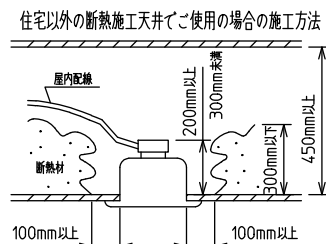

⚠ 安全に関するご注意

- この器具は、住宅の断熱施工天井にはご使用できません。
- ロックウール等のやわらかい天井には取り付けないでください。天井破損・落下の原因になります。
- ガス機器等の温度の高くなるものの上に取り付けないでください。火災の原因になります。
- この器具は、一般通常環境の屋内天井埋込専用器具です。一般通常環境以外の所、傾斜天井・屋外・湿気の多い所・水気のかかる所・壁面・床面では使用しないでください。落下・感電・火災の原因になります。
- 断熱施工の天井内に使用する場合は、器具と断熱材・防音材・造営材等は下図のような空間を設けて施工してください。誤った施工をしますと、火災の原因になります。屋内配線は、断熱材・防音材の上側にするようにしてください。
- この器具はボルト取付専用器具です。必ずボルトにより、補強材のある位置に取り付けてください。落下の原因になります。
- 電源電圧は、定格電圧±6%内でご使用ください。感電・火災の原因になります。
- LEDにはバラツキがあり、同一型番であっても商品ごとに発光色明るさ・点灯時間(始動時間)が異なる場合があります。
- 被照射面とは0.1m以上離してください。過熱による火災の原因になります。

定格光束	1730 lm
LED照明器具の固有エネルギー消費効率	78.6 lm/W
LED光源寿命	40000時間

本図面は2枚で1組です。 (1/2)

No.	部品名	材質	備考	機能	一般用	特記事項
7				取付場所	屋内 天井埋込専用	特記事項 連結(端部) 調光可能 専用調光器別売 (5%-100%) 専用パーツ別売 電源接続ケーブル(LZA-93287) 信号線接続ケーブル(LZA-93288) 最大接続容量 400VA (100V時) 700VA (200V時)
6	信号線コネクタ	66ナイロン	SLコネクタ	電源接続	送り付端子台(アース付)	
5	電源コネクタ	66ナイロン	YLコネクタ	消費電力	22 W 定格電圧 100/200 V	
4	カバー	アクリル	乳白	電気容量	22/23 VA	
3	本体	アルミ型材	シルバーアルマイト	LED付 交換不可	LED 22W 演色性 Ra83 電球色(2700K)	
2	埋込フレーム側板	アルミダイカスト	グレー			
1	埋込フレーム	アルミ型材	シルバーアルマイト			
				器具重量	約 1.2 kg	スイッチ無し
						谷口 藤山 (2)