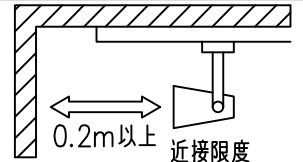

				機能 一般用			特記事項 1/2照度角 30° 制御レンズ付 調光可能 (1%~100%) 調光器別売  スイッチ無し
				取付場所	屋内 ルミライン取付専用		
				電源接続	ルミライン用プラグ		
5	レンズ	アクリル	透明	消費電力	23.2 W	定格電圧 100 V	
4	本体	アルミダイカスト	黒塗装	電気容量	39VA		
3	ヒートシンクカバー	ポリカーボネート	黒塗装	LED 付 交換不可	LED23.2W 演色性 Ra98 Q+ 2700K		
2	アーム	アルミダイカスト	黒塗装				
1	電源ケース	ポリカーボネイト	黒				
No.	部品名	材質	備考	器具重量	約 0.7 kg		鹿毛 狩野 ③